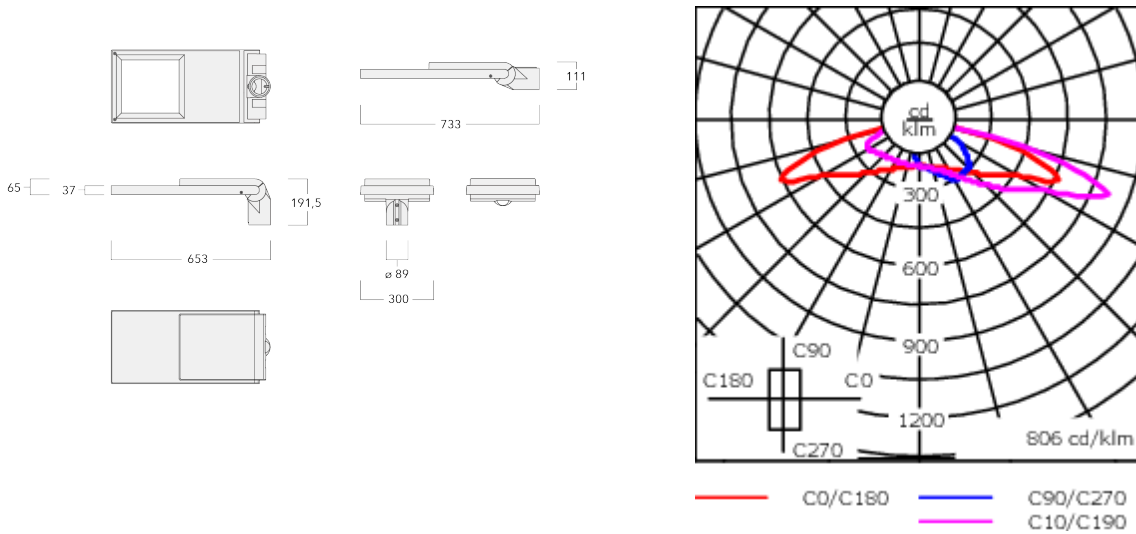

Sous réserve de modifications techniques et d'erreurs. - Généré le 23/11/2024

Spécifications

Description du matériel

Corps	Corps en fonte d'aluminium
Lentille	Lentille en verre de sécurité anti-reflet
Couleurs	Peinture poudre disponible avec 35 couleurs différents
Joint	Joint CCG® Controlled Compression Gasket
Visserie	PCS Inox avec recouvrement polymère
IP	IP66
IK	IK08
Protection contre la corrosion	5CE en standard / 5CE+PRIMER en option
Surface exposée au vent	0.1956 m ²