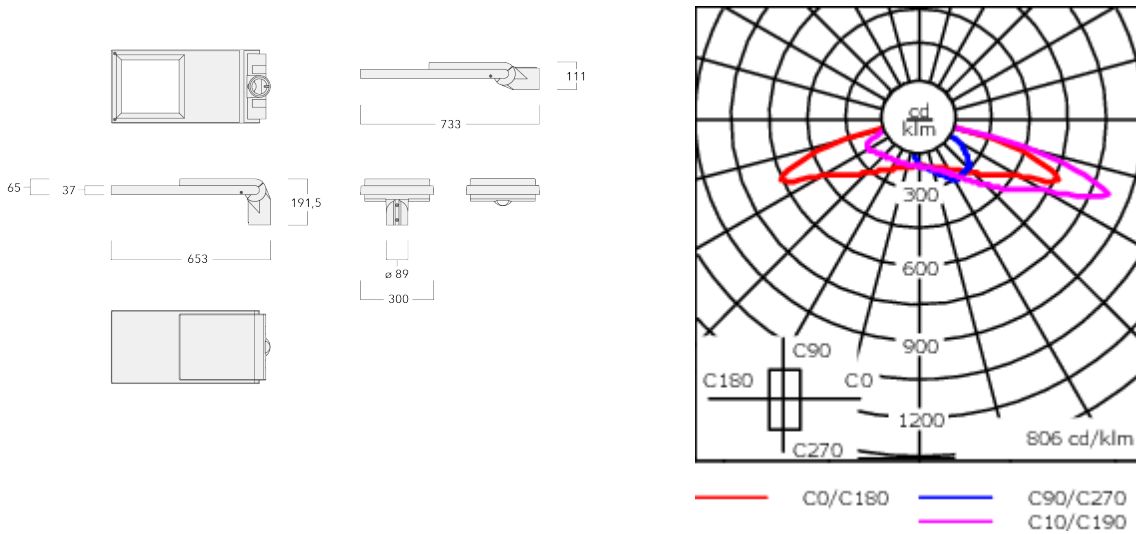

Sous réserve de modifications techniques et d'erreurs. - Généré le 07/06/2025

Spécifications

Description du matériel

Corps	Corps en fonte d'aluminium
Lentille	Lentille en verre de sécurité anti-reflet
Couleurs	Peinture poudre disponible avec 35 couleurs différents
Joint	Joint CCG® Controlled Compression Gasket
Visserie	PCS Inox avec recouvrement polymère
IP	IP66
IK	IK08
Protection contre la corrosion	5CE en standard / 5CE+PRIMER en option
Surface exposée au vent	0.1956 m ²