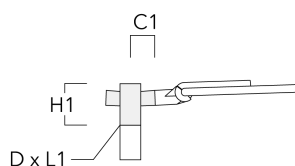

AFL130 LED

Description	Code produit	C1	D × L1	H1	Poids (kg)
RF1-540 Pole bracket, single	111-0046	200	76 x 80	200	2.60

Crosses murales et Crosses pour mât RX

Description	Code produit	C1	D1	D2	D × L1	H1	H2	M1	M2	Poids (kg)
RX1-540 crosse longue simple avec tirant inox	111-0054	1000			76 x 130	550				6.8