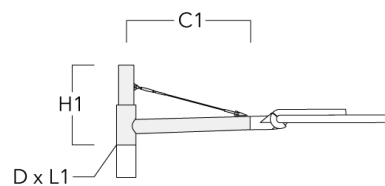

WE-EF LUMIERE

ZAC de Chesnes Nord, 6 Rue de Brisson, CS80330, 38290 Satolas et Bonce - Téléphone: +33 4 74 99 14 44
info.france@we-ef.com - <https://we-ef.com/fr>

Sous réserve de modifications techniques et d'erreurs. - Généré le 07/06/2025