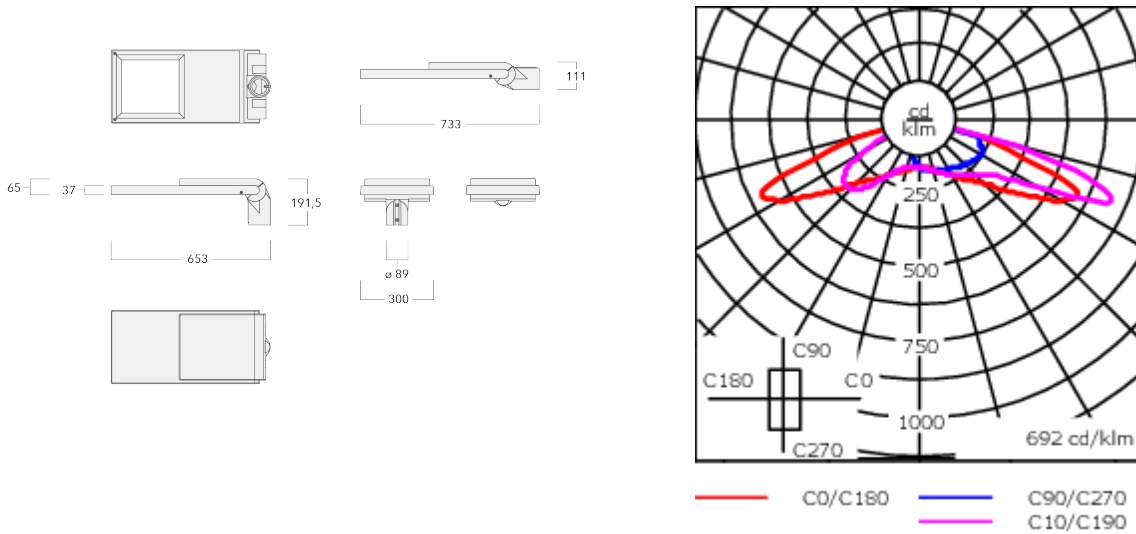

Spécifications

Description du matériel

Corps	Corps en fonte d'aluminium
Lentille	Lentille en verre de sécurité anti-reflet
Couleurs	Peinture poudre disponible avec 35 couleurs différents
Joint	Joint CCG® Controlled Compression Gasket
Visserie	PCS Inox avec revêtement polymère
IP	IP66
IK	IK08
Protection contre la corrosion	5CE en standard / 5CE+PRIMER en option
Surface exposée au vent	0.1956 m²

Description électrique

Driver	Driver électronique. DALI
Power factor	> 0.9
Protection contre les surtensions	6/6kV, optional 10kV

Informations complémentaires

Durée de vie	Ta=25° L90B10 > 90000h
Classe d'efficacité énergétique	C-D