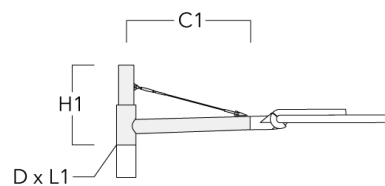

WE-EF LUMIERE

ZAC de Chesnes Nord, 6 Rue de Brisson, CS80330, 38290 Satolas et Bonce - Téléphone: +33 4 74 99 14 44
info.france@we-ef.com - <https://we-ef.com/fr>

Sous réserve de modifications techniques et d'erreurs. - Généré le 23/11/2024