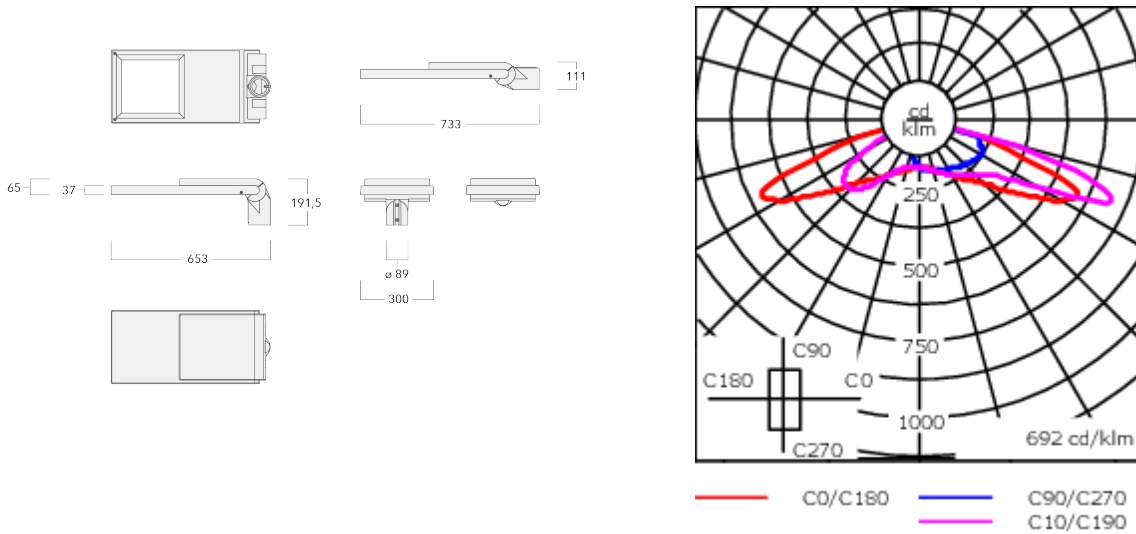

Spécifications

Description du matériel

Corps	Corps en fonte d'aluminium
Lentille	Lentille en verre de sécurité anti-reflet
Couleurs	Peinture poudre disponible avec 35 couleurs différents
Joint	Joint CCG® Controlled Compression Gasket
Visserie	PCS Inox avec revêtement polymère
IP	IP66
IK	IK08
Protection contre la corrosion	5CE en standard / 5CE+PRIMER en option
Surface exposée au vent	0.1956 m²

Description électrique

Driver	Driver électronique. DALI
Power factor	> 0.9
Protection contre les surtensions	6/6kV, optional 10kV

Informations complémentaires

Durée de vie	Ta=25° L90B10 > 90000h
Classe d'efficacité énergétique	C-D

WE-EF LUMIERE

ZAC de Chesnes Nord, 6 Rue de Brisson, CS80330, 38290 Satolas et Bonce - Téléphone: +33 4 74 99 14 44
info.france@we-ef.com - <https://we-ef.com/fr>

Sous réserve de modifications techniques et d'erreurs. - Généré le 23/11/2024