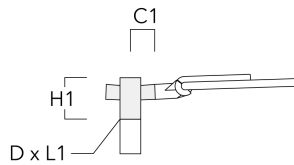

AFL120-WL LED

Description	Code produit	C1	D × L1	H1	Poids (kg)
RF1-540 Pole bracket, single	111-0046	200	76 x 80	200	2.60

Crosses murales et Crosses pour mât RX

Description	Code produit	C1	D1	D2	D × L1	H1	H2	M1	M2	Poids (kg)
RX1-540 crosse longue simple avec tirant inox	111-0054	1000			76 x 130	550				6.8