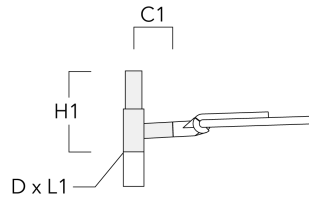

AFL120-WL LED

Description	Code produit	C1	D1	D2	D × L1	H1	M1	Poids (kg)
RE1-540 Pole bracket, single	111-0042	200			76 x 130	500		4.60

Crosses pour mât RF

Description	Code produit	C1	D × L1	H1	Poids (kg)
RF2-540 crosse double	111-0047	200	76 x 80	200	3.30