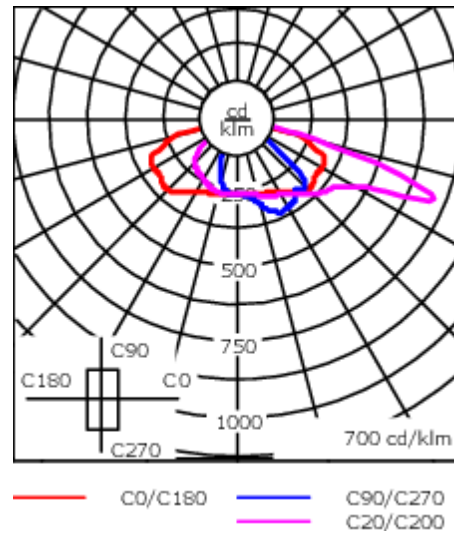

Spécifications

Description du matériel

Corps	Corps en fonte d'aluminium
Lentille	Lentille en verre de sécurité anti-reflet
Couleurs	Peinture poudre disponible avec 35 couleurs différents
Joint	CCG® Controlled Compression Gasket
Visserie	PCS Inox avec recouvrement polymère
IP	IP66
IK	IK08
Protection contre la corrosion	5CE en standard / 5CE+PRIMER en option
Surface exposée au vent	0.146 m²

Description électrique

Driver	Driver électronique. DALI
Power factor	> 0.9
Protection contre les surtensions	6/6kV, optional 10kV

Informations complémentaires

Durée de vie	Ta=25° L90B10 > 90000h
Classe d'efficacité énergétique	F-G

WE-EF LUMIERE

ZAC de Chesnes Nord, 6 Rue de Brisson, CS80330, 38290 Satolas et Bonce - Téléphone: +33 4 74 99 14 44
info.france@we-ef.com - <https://we-ef.com/fr>

Sous réserve de modifications techniques et d'erreurs. - Généré le 23/11/2024