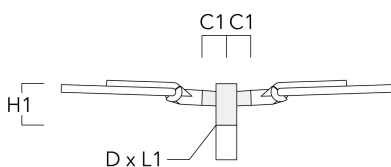

WE-EF LUMIERE

ZAC de Chesnes Nord, 6 Rue de Brisson, CS80330, 38290 Satolas et Bonce - Téléphone: +33 4 74 99 14 44
info.france@we-ef.com - <https://we-ef.com/fr>

Sous réserve de modifications techniques et d'erreurs. - Généré le 23/11/2024