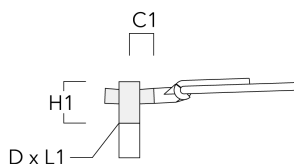

AFL120-WL LED

Description	Code produit	C1	D × L1	H1	Poids (kg)
RF1-540 Pole bracket, single	111-0046	200	76 x 80	200	2.60

Crosses murales et Crosses pour mât RX

Description	Code produit	C1	D1	D2	D × L1	H1	H2	M1	M2	Poids (kg)
RX1-540 crosse longue simple avec tirant inox	111-0054	1000			76 x 130	550				6.8