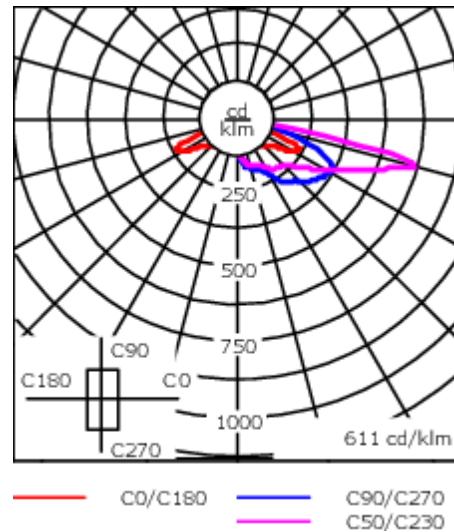

Spécifications

Description du matériel

Corps	Corps en fonte d'aluminium
Lentille	Lentille en verre de sécurité anti-reflet
Couleurs	Peinture poudre disponible avec 35 couleurs différents
Joint	CCG® Controlled Compression Gasket
Visserie	PCS Inox avec revêtement polymère
IP	IP66
IK	IK08
Protection contre la corrosion	5CE en standard / 5CE+PRIMER en option
Surface exposée au vent	0.146 m²

Description électrique

Driver	Driver électronique. DALI
Power factor	> 0.9
Protection contre les surtensions	6/6kV, optional 10kV

Informations complémentaires

Durée de vie	Ta=25° L90B10 > 90000h
Classe d'efficacité énergétique	F-G

WE-EF LUMIERE

ZAC de Chesnes Nord, 6 Rue de Brisson, CS80330, 38290 Satolas et Bonce - Téléphone: +33 4 74 99 14 44
info.france@we-ef.com - <https://we-ef.com/fr>

Sous réserve de modifications techniques et d'erreurs. - Généré le 23/11/2024