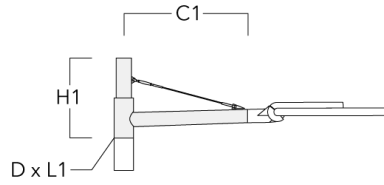

Wall and pole brackets RX

Description	Part ID	C1	D1	D2	D x L1	H1	H2	M1	M2	Weight (lb)
RX1-540 Pole bracket, single	111-0054	39.37			2.99 x 3.15	21.65				14.99

RX2-540 Pole bracket, double	111-0055	39.37			2.99 x 3.15	21.65				21.38
------------------------------	----------	-------	--	--	-------------	-------	--	--	--	-------