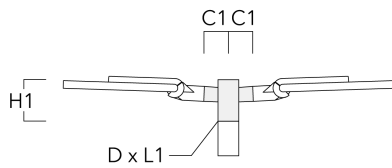

WE-EF LUMIERE

ZAC de Chesnes Nord, 6 Rue de Brisson, CS80330, 38290 Satolas et Bonce - Téléphone: +33 4 74 99 14 44
info.france@we-ef.com - <https://we-ef.com/fr>

Sous réserve de modifications techniques et d'erreurs. - Généré le 23/11/2024