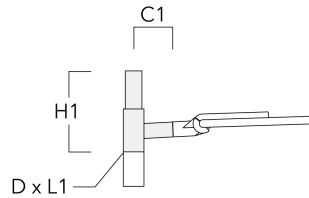

Sous réserve de modifications techniques et d'erreurs. - Généré le 23/11/2024

AFL130-WL LED

Description	Code produit	C1	D1	D2	D x L1	H1	M1	Poids (kg)
RE1-540 Pole bracket, single	111-0042	200			76 x 130	500		4.60