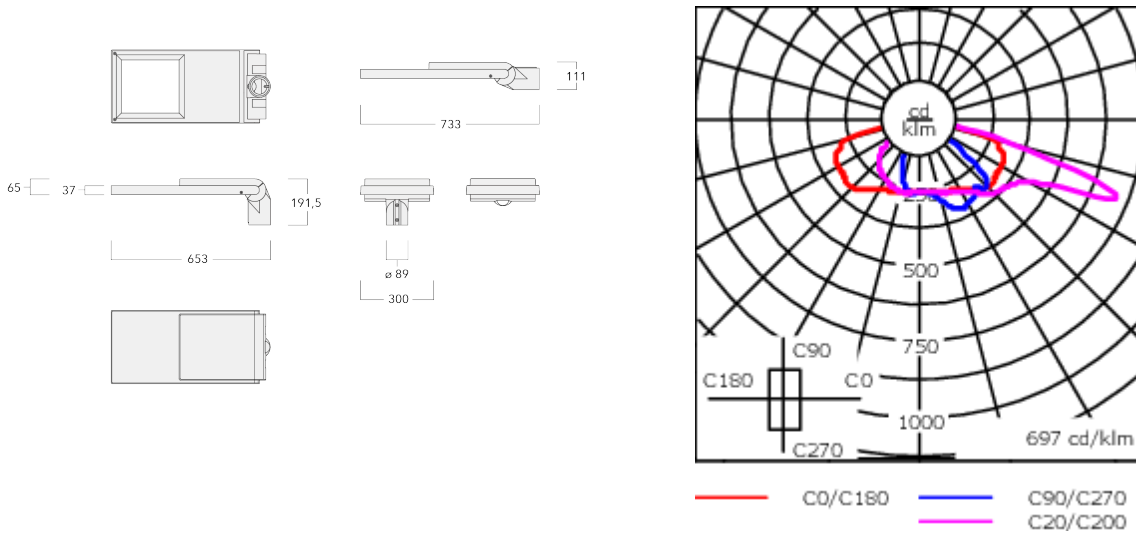

Spécifications

Description du matériel

Corps	Corps en fonte d'aluminium
Lentille	Lentille en verre de sécurité anti-reflet
Couleurs	Peinture poudre disponible avec 35 couleurs différents
Joint	CCG® Controlled Compression Gasket
Visserie	PCS Inox avec revêtement polymère
IP	IP66
IK	IK08
Protection contre la corrosion	5CE en standard / 5CE+PRIMER en option
Surface exposée au vent	0.1956 m ²