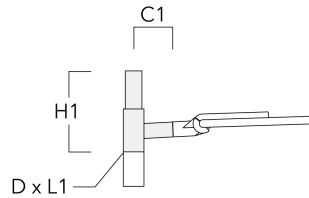

AFL130-WL LED

Description	Code produit	C1	D1	D2	D × L1	H1	M1	Poids (kg)
RE1-540 Pole bracket, single	111-0042	200			76 x 130	500		4.60

Crosses pour mât RF

Description	Code produit	C1	D × L1	H1	Poids (kg)
RF2-540 crose double	111-0047	200	76 x 80	200	3.30