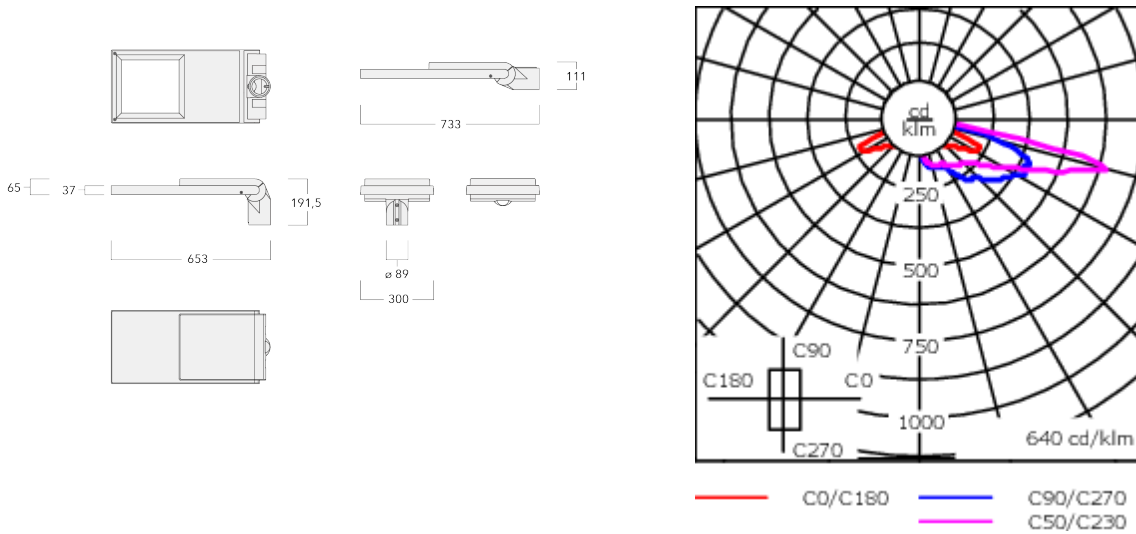

Spécifications

Description du matériel

Corps	Corps en fonte d'aluminium
Lentille	Lentille en verre de sécurité anti-reflet
Couleurs	Peinture poudre disponible avec 35 couleurs différents
Joint	CCG® Controlled Compression Gasket
Visserie	PCS Inox avec revêtement polymère
IP	IP66
IK	IK08
Protection contre la corrosion	5CE en standard / 5CE+PRIMER en option
Surface exposée au vent	0.1956 m ²