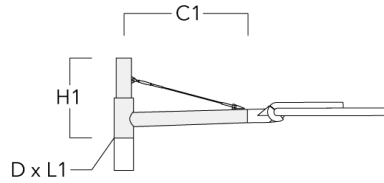

Wall and pole brackets RX

Description	Part ID	C1	D1	D2	D x L1	H1	H2	M1	M2	Weight (lb)
RX1-540 Pole bracket, single	111-0054	39.37			2.99 x 3.15	21.65				14.99

RX2-540 Pole bracket, double	111-0055	39.37			2.99 x 3.15	21.65				21.38