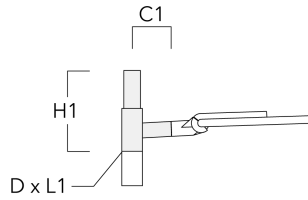

AFL130-WL LED

Description	Part ID	C1	D1	D2	D × L1	H1	M1	Weight (lb)
RE0-540 Wall bracket	111-0084	7.09	9.06	7.68			0.47	7.05

RE1-540 Pole bracket, single	111-0042	200			3 x 5	500		4.60
------------------------------	----------	-----	--	--	-------	-----	--	------