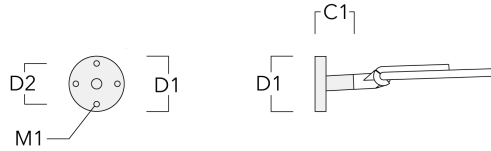

AFL130-WL LED

Description	Part ID	C1	D1	D2	D × L1	H1	M1	Weight (lb)
RE0-540 Wall bracket	111-0084	7.09	9.06	7.68			0.47	7.05

RE1-540 Pole bracket, single	111-0042	200			3 x 5	500		4.60
------------------------------	----------	-----	--	--	-------	-----	--	------