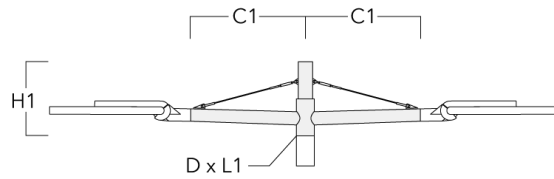

AFL130-WL LED

Description	Part ID	C1	D1	D2	D x L1	H1	H2	M1	M2	Weight (lb)
RX1-540 Pole bracket, single	111-0054	39.37			2.99 x 3.15	21.65				14.99

RX2-540 Pole bracket, double	111-0055	39.37			2.99 x 3.15	21.65				21.38
------------------------------	----------	-------	--	--	-------------	-------	--	--	--	-------