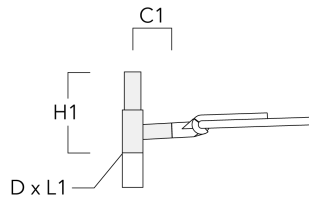

AFL130-WL LED

Description	Part ID	C1	D1	D2	D × L1	H1	M1	Weight (lb)
RE0-540 Wall bracket	111-0084	7.09	9.06	7.68			0.47	7.05

RE1-540 Pole bracket, single	111-0042	200			3 x 5	500		4.60
------------------------------	----------	-----	--	--	-------	-----	--	------