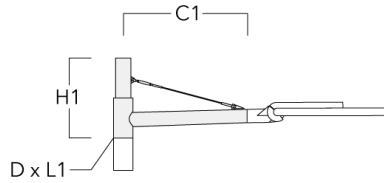

AFL130-WL LED

Description	Part ID	C1	D1	D2	D x L1	H1	H2	M1	M2	Weight (lb)
RX1-540 Pole bracket, single	111-0054	39.37			2.99 x 3.15	21.65				14.99

RX2-540 Pole bracket, double	111-0055	39.37			2.99 x 3.15	21.65				21.38
------------------------------	----------	-------	--	--	-------------	-------	--	--	--	-------