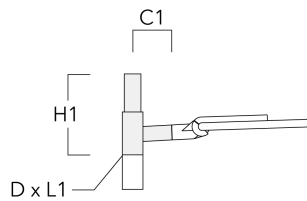

AFL130-WL LED

Description	Part ID	C1	D1	D2	D × L1	H1	M1	Weight (lb)
RE0-540 Wall bracket	111-0084	7.09	9.06	7.68			0.47	7.05

RE1-540 Pole bracket, single	111-0042	200			3 x 5	500		4.60
------------------------------	----------	-----	--	--	-------	-----	--	------