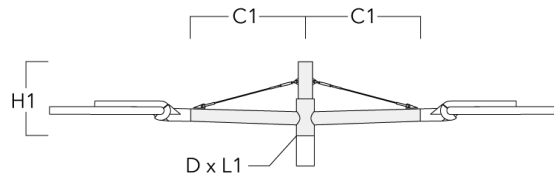

AFL130-WL LED

Description	Part ID	C1	D1	D2	D x L1	H1	H2	M1	M2	Weight (lb)
RX1-540 Pole bracket, single	111-0054	39.37			2.99 x 3.15	21.65				14.99

RX2-540 Pole bracket, double	111-0055	39.37			2.99 x 3.15	21.65				21.38
------------------------------	----------	-------	--	--	-------------	-------	--	--	--	-------