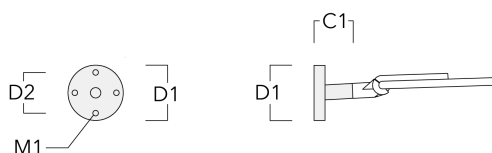

RE0-540 crosse murale	111-0084	180	230	195			12	3.20