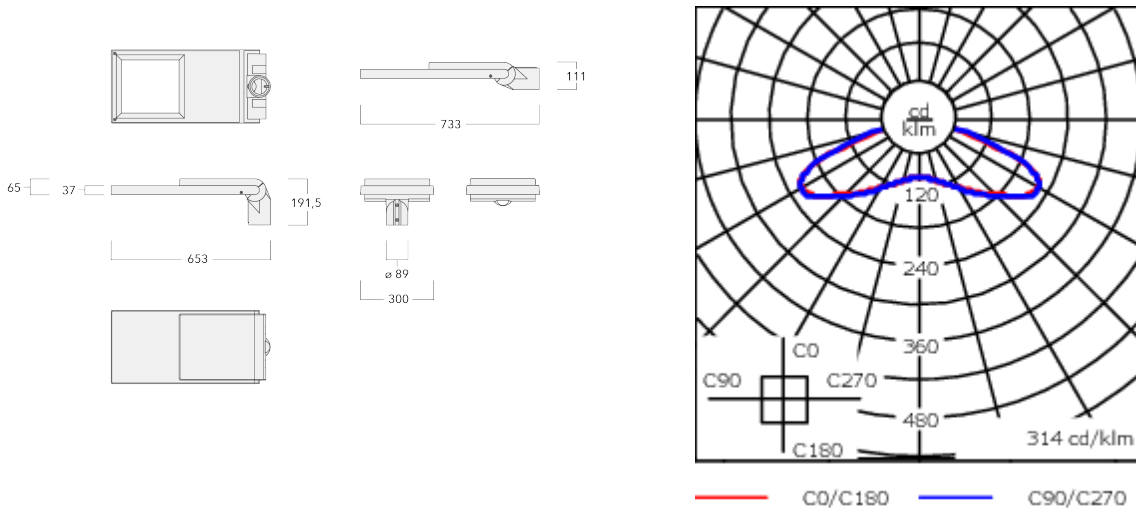

Spécifications

Description du matériel

Corps	Corps en fonte d'aluminium
Lentille	Lentille en verre de sécurité anti-reflet
Couleurs	Peinture poudre disponible avec 35 couleurs différents
Joint	CCG® Controlled Compression Gasket
Visserie	PCS Inox avec revêtement polymère
IP	IP66
IK	IK08
Protection contre la corrosion	5CE en standard / 5CE+PRIMER en option
Surface exposée au vent	0.1956 m²

Description électrique

Driver	Driver électronique. DALI
Power factor	> 0.9
Protection contre les surtensions	6/6kV, optional 10kV

Informations complémentaires

Durée de vie	Ta=25° L90B10 > 90000h
Classe d'efficacité énergétique	F-G

WE-EF LUMIERE

ZAC de Chesnes Nord, 6 Rue de Brisson, CS80330, 38290 Satolas et Bonce - Téléphone: +33 4 74 99 14 44
info.france@we-ef.com - <https://we-ef.com/fr>

Sous réserve de modifications techniques et d'erreurs. - Généré le 23/11/2024