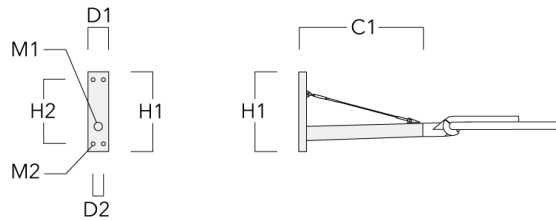

WE-EF LUMIERE

ZAC de Chesnes Nord, 6 Rue de Brisson, CS80330, 38290 Satolas et Bonce - Téléphone: +33 4 74 99 14 44
info.france@we-ef.com - <https://we-ef.com/fr>

Sous réserve de modifications techniques et d'erreurs. - Généré le 23/11/2024