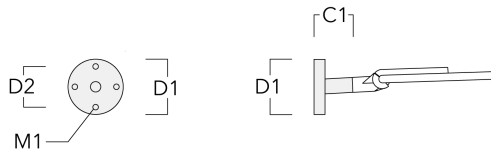

**AFL130-WL LED**

Description	Part ID	C1	D1	D2	D × L1	H1	M1	Weight (kg)
Pole bracket RE2-540, double	111-0043	200			76 x 130	550		5.30

Wall bracket RE0-540	111-0084	180	230	195		12		3.20
----------------------	----------	-----	-----	-----	--	----	--	------