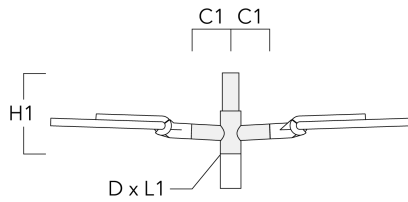

**AFL130-WL LED**

Description	Part ID	C1	D1	D2	D × L1	H1	M1	Weight (kg)
Pole bracket RE2-540, double	111-0043	200			76 x 130	550		5.30

Wall bracket RE0-540	111-0084	180	230	195		12		3.20
----------------------	----------	-----	-----	-----	--	----	--	------