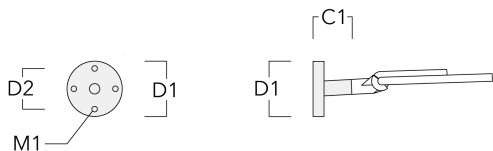

Description	Référence	C1	D1	D2	D x L1	H1	M1	Poids (kg)
RE2-540 crosse double	111-0043	200			76 x 130	550		5.30

RE0-540 crosse murale	111-0084	180	230	195			12	3.20
-----------------------	----------	-----	-----	-----	--	--	----	------