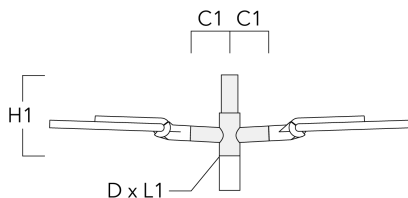

Description	Référence	C1	D1	D2	D x L1	H1	M1	Poids (kg)
RE2-540 crosse double	111-0043	200			76 x 130	550		5.30

RE0-540 crosse murale	111-0084	180	230	195			12	3.20
-----------------------	----------	-----	-----	-----	--	--	----	------