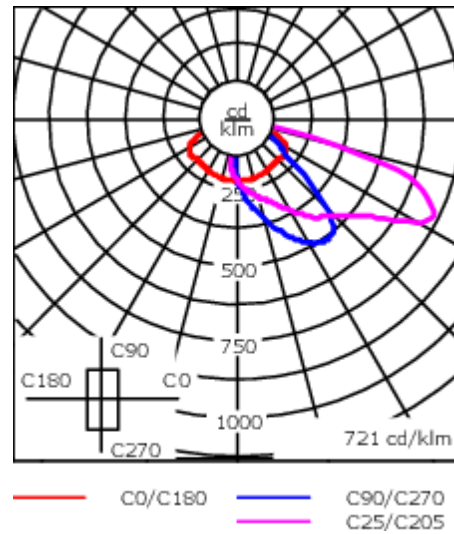

Spécifications

Description du matériel

Corps	Corps en fonte d'aluminium
Lentille	Lentille en verre de sécurité anti-reflet
Couleurs	RAL9004 Noir de sécurité RAL9007 Aluminium gris RAL7016 Gris anthracite RAL9016 Blanc signalisation
Joint	Joint CCG® Controlled Compression Gasket
Visserie	PCS Inox avec recouvrement polymère
IP	IP66
IK	IK08
Protection contre la corrosion	5CE
Surface exposée au vent	0.092 m²

Description électrique

Alimentation électrique	220-240V / 50-60 Hz
Driver	Driver électronique. DALI
Power factor	> 0.9
Protection contre les surtensions	6/6kV, optional 10kV