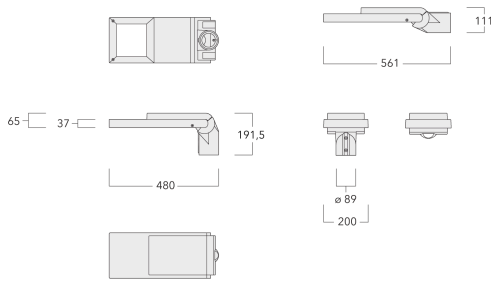

Spécifications

Description du matériel

Corps	Corps en fonte d'aluminium
Lentille	Lentille en verre de sécurité anti-reflet
Couleurs	RAL9004 Noir de sécurité RAL9007 Aluminium gris RAL7016 Gris anthracite RAL9016 Blanc signalisation
Joint	Joint CCG® Controlled Compression Gasket
Visserie	PCS Inox avec recouvrement polymère
IP	IP66
IK	IK08
Protection contre la corrosion	5CE
Surface exposée au vent	0.092 m²

Description électrique

Alimentation électrique	220-240V / 50-60 Hz
Driver	Driver électronique. DALI
Power factor	> 0.9
Protection contre les surtensions	6/6kV, optional 10kV

WE-EF Switzerland AG

Himmelrichstrasse 6, 6003 Luzern - Téléphone: +41 22 752 49 94

info.switzerland@we-ef.com - <https://we-ef.com/ch_fr>

Sous réserve de modifications techniques et d'erreurs. - Généré le 23/10/2024