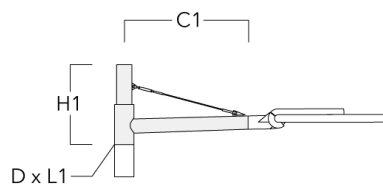

Crosses murales et Crosses pour mât RX

Description	Référence	C1	D1	D2	D × L1	H1	H2	M1	M2	Poids (kg)
RX1-540 crosse longue simple avec tirant inox	111-0054	1000			76 x 130	550				6.8