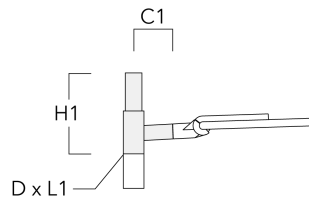

Description	Référence	C1	D1	D2	D x L1	H1	M1	Poids (kg)
RE1-540 Pole bracket, single	111-0042	200			76 x 130	500		4.60