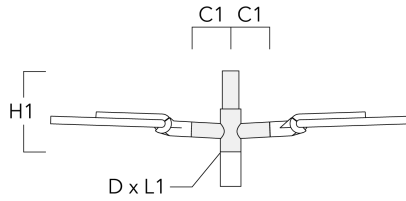

**Wall and pole brackets RE**

Description	Part ID	C1	D1	D2	D × L1	H1	M1	Weight (kg)
RE2-540 Pole bracket, double	111-0043	200			76 x 130	550		5.30

RE0-540 Wall bracket	111-0084	180	230	195		12	3.20	
----------------------	----------	-----	-----	-----	--	----	------	--