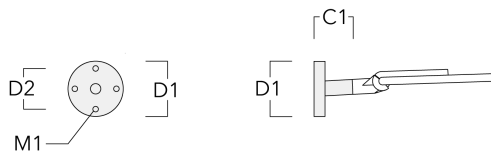

**Wall and pole brackets RE**

Description	Part ID	C1	D1	D2	D × L1	H1	M1	Weight (kg)
RE2-540 Pole bracket, double	111-0043	200			76 x 130	550		5.30

RE0-540 Wall bracket	111-0084	180	230	195		12	3.20	
----------------------	----------	-----	-----	-----	--	----	------	--