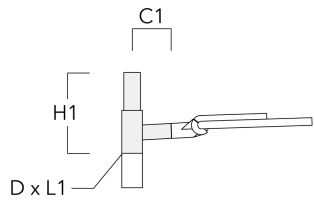

Description	Part ID	C1	D1	D2	D × L1	H1	M1	Weight (lb)
RE0-540 Wall bracket	111-0084	7.09	9.06	7.68			0.47	7.05

RE1-540 Pole bracket, single	111-0042	200			3 x 5	500		4.60
------------------------------	----------	-----	--	--	-------	-----	--	------