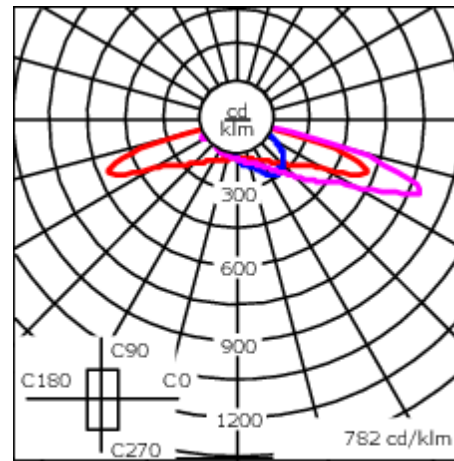

102-0430

AFL110 LED

we-ef

— C0/C180 — C90/C270
— C10/C190

Spécifications

Description du matériel

Corps	Corps en fonte d'aluminium
Lentille	Lentille en verre de sécurité anti-reflet
Couleurs	Peinture poudre disponible avec 35 couleurs différents
Joint	Joint CCG® Controlled Compression Gasket
Visserie	PCS Inox avec recouvrement polymère
IP	IP66
IK	IK08
Protection contre la corrosion	5CE en standard / 5CE+PRIMER en option
Surface exposée au vent	0.092 m²

Description électrique

Alimentation électrique	220-240V / 50-60 Hz
Driver	Driver électronique. DALI
Power factor	> 0.9
Protection contre les surtensions	6/6kV, optional 10kV

Informations complémentaires

Durée de vie	Ta=25° L90B10 > 100000h
Classe d'efficacité énergétique	C-D

WE-EF LUMIERE

ZAC de Chesnes Nord, 6 Rue de Brisson, CS80330, 38290 Satolas et Bonce - Téléphone: +33 4 74 99 14 44

info.france@we-ef.com - <https://we-ef.com/fr>

Sous réserve de modifications techniques et d'erreurs. - Généré le 23/11/2024