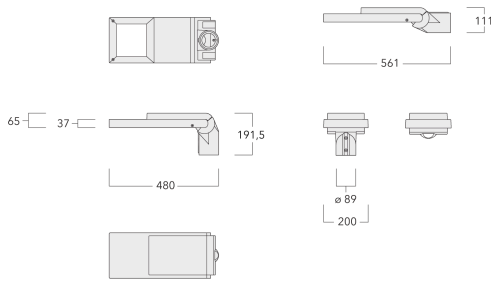

102-0430

AFL110 LED

we-ef

— C0/C180 — C90/C270
— C10/C190

Spécifications

Description du matériel

Corps	Corps en fonte d'aluminium
Lentille	Lentille en verre de sécurité anti-reflet
Couleurs	Peinture poudre disponible avec 35 couleurs différents
Joint	Joint CCG® Controlled Compression Gasket
Visserie	PCS Inox avec recouvrement polymère
IP	IP66
IK	IK08
Protection contre la corrosion	5CE en standard / 5CE+PRIMER en option
Surface exposée au vent	0.092 m²

Description électrique

Alimentation électrique	220-240V / 50-60 Hz
Driver	Driver électronique. DALI
Power factor	> 0.9
Protection contre les surtensions	6/6kV, optional 10kV

Informations complémentaires

Durée de vie	Ta=25° L90B10 > 100000h
Classe d'efficacité énergétique	C-D

WE-EF LUMIERE

ZAC de Chesnes Nord, 6 Rue de Brisson, CS80330, 38290 Satolas et Bonce - Téléphone: +33 4 74 99 14 44

info.france@we-ef.com - <https://we-ef.com/fr>

Sous réserve de modifications techniques et d'erreurs. - Généré le 23/11/2024