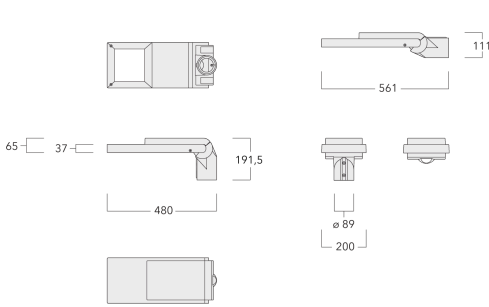

Spécifications

Description du matériel

Corps	Corps en fonte d'aluminium
Lentille	Lentille en verre de sécurité anti-reflet
Couleurs	RAL9004 Noir de sécurité RAL9007 Aluminium gris RAL7016 Gris anthracite RAL9016 Blanc signalisation
Joint	Joint CCG® Controlled Compression Gasket
Visserie	PCS Inox avec recouvrement polymère
IP	IP66
IK	IK08
Protection contre la corrosion	5CE
Surface exposée au vent	0.092 m²

Description électrique

Alimentation électrique	220-240V / 50-60 Hz
Driver	Driver électronique. DALI
Power factor	> 0.9
Protection contre les surtensions	6/6kV, optional 10kV