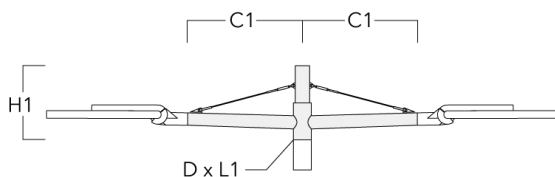

AFL110 LED

Description	Référence	C1	D1	D2	D x L1	H1	H2	M1	M2	Poids (kg)
RX2-540 crosse longue double avec tirant inox	111-0055	1000			76 x 130	550				9.70