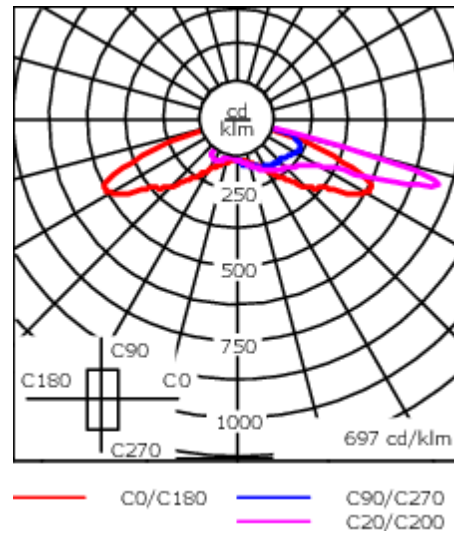

Spécifications

Description du matériel

Corps	Corps en fonte d'aluminium
Lentille	Lentille en verre de sécurité anti-reflet
Couleurs	RAL9004 Noir de sécurité RAL9007 Aluminium gris RAL7016 Gris anthracite RAL9016 Blanc signalisation
Joint	Joint CCG® Controlled Compression Gasket
Visserie	PCS Inox avec recouvrement polymère
IP	IP66
IK	IK08
Protection contre la corrosion	5CE
Surface exposée au vent	0.092 m²

Description électrique

Alimentation électrique	220-240V / 50-60 Hz
Driver	Driver électronique. DALI
Power factor	> 0.9
Protection contre les surtensions	6/6kV, optional 10kV