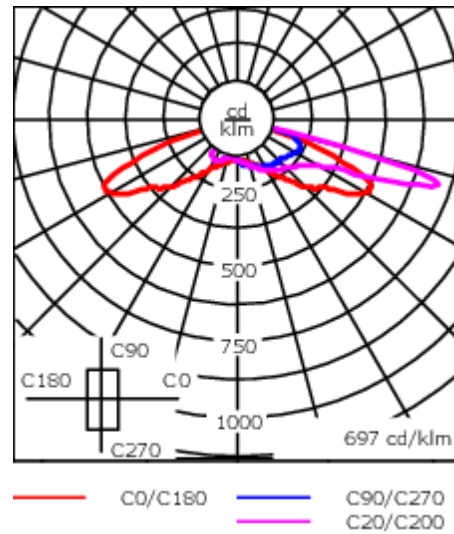

Spécifications

Description du matériel

Corps	Corps en fonte d'aluminium
Lentille	Lentille en verre de sécurité anti-reflet
Couleurs	RAL9004 Noir de sécurité RAL9007 Aluminium gris RAL7016 Gris anthracite RAL9016 Blanc signalisation
Joint	Joint CCG® Controlled Compression Gasket
Visserie	PCS Inox avec recouvrement polymère
IP	IP66
IK	IK08
Protection contre la corrosion	5CE
Surface exposée au vent	0.092 m²

Description électrique

Alimentation électrique	220-240V / 50-60 Hz
Driver	Driver électronique. DALI
Power factor	> 0.9
Protection contre les surtensions	6/6kV, optional 10kV

WE-EF Switzerland AG

Himmelrichstrasse 6, 6003 Luzern - Téléphone: +41 22 752 49 94

info.switzerland@we-ef.com - <https://we-ef.com/ch_fr>

Sous réserve de modifications techniques et d'erreurs. - Généré le 23/11/2024