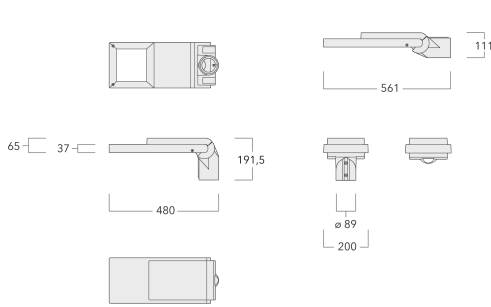

Spécifications

Description du matériel

Corps	Corps en fonte d'aluminium
Lentille	Lentille en verre de sécurité anti-reflet
Couleurs	RAL9004 Noir de sécurité RAL9007 Aluminium gris RAL7016 Gris anthracite RAL9016 Blanc signalisation
Joint	Joint CCG® Controlled Compression Gasket
Visserie	PCS Inox avec recouvrement polymère
IP	IP66
IK	IK08
Protection contre la corrosion	5CE
Surface exposée au vent	0.092 m²

Description électrique

Alimentation électrique	220-240V / 50-60 Hz
Driver	Driver électronique. DALI
Power factor	> 0.9
Protection contre les surtensions	6/6kV, optional 10kV

WE-EF Switzerland AG

Himmelrichstrasse 6, 6003 Luzern - Téléphone: +41 22 752 49 94

info.switzerland@we-ef.com - <https://we-ef.com/ch_fr>

Sous réserve de modifications techniques et d'erreurs. - Généré le 23/11/2024