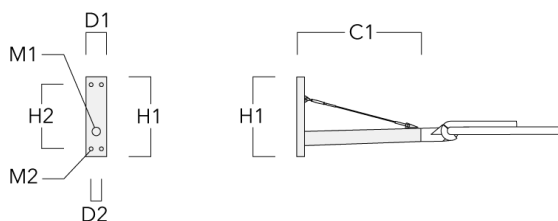

RX0-540 crosse murale	111-0086	1000	140	100		450	385	30	12	5.20