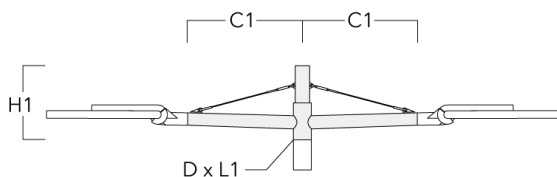

AFL110 LED

Description	Référence	C1	D1	D2	D x L1	H1	H2	M1	M2	Poids (kg)
RX2-540 crosse longue double avec tirant inox	111-0055	1000			76 x 130	550				9.70