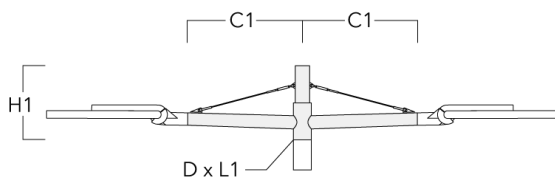

AFL110 LED

Description	Code produit	C1	D1	D2	D x L1	H1	H2	M1	M2	Poids (kg)
RX2-540 crosse longue double avec tirant inox	111-0055	1000			76 x 130	550				9.70

RX0-540 crosse murale	111-0086	1000	140	100		450	385	30	12	5.20