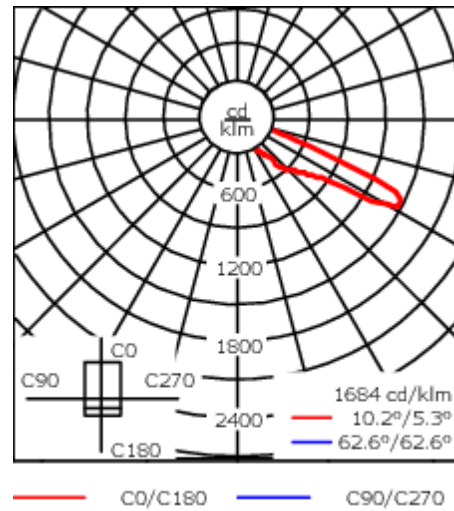

Spécifications

Description du matériel

Corps	Corps en fonte d'aluminium
Lentille	Lentille en verre de sécurité anti-reflet
Couleurs	Peinture poudre disponible avec 35 couleurs différents
Joint	Joint CCG® Controlled Compression Gasket
Visserie	PCS Inox avec revêtement polymère
IP	IP66
IK	IK08
Protection contre la corrosion	5CE en standard / 5CE+PRIMER en option
Surface exposée au vent	0.092 m²

Description électrique

Alimentation électrique	220-240V / 50-60 Hz
Driver	Driver électronique. DALI
Power factor	> 0.9
Protection contre les surtensions	6/6kV, optional 10kV

Informations complémentaires

Durée de vie	Ta=25° L90B10 > 100000h
Classe d'efficacité énergétique	C-D

WE-EF LUMIERE

ZAC de Chesnes Nord, 6 Rue de Brisson, CS80330, 38290 Satolas et Bonce - Téléphone: +33 4 74 99 14 44
info.france@we-ef.com - <https://we-ef.com/fr>

Sous réserve de modifications techniques et d'erreurs. - Généré le 23/11/2024