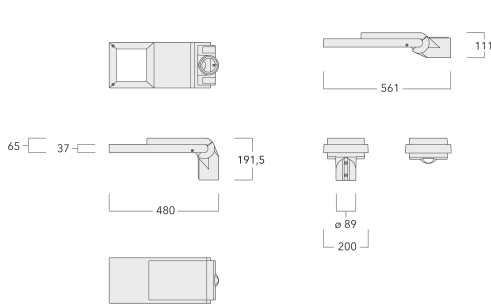

Spécifications

Description du matériel

Corps	Corps en fonte d'aluminium
Lentille	Lentille en verre de sécurité anti-reflet
Couleurs	Peinture poudre disponible avec 35 couleurs différents
Joint	Joint CCG® Controlled Compression Gasket
Visserie	PCS Inox avec revêtement polymère
IP	IP66
IK	IK08
Protection contre la corrosion	5CE en standard / 5CE+PRIMER en option
Surface exposée au vent	0.092 m²

Description électrique

Alimentation électrique	220-240V / 50-60 Hz
Driver	Driver électronique. DALI
Power factor	> 0.9
Protection contre les surtensions	6/6kV, optional 10kV

Informations complémentaires

Durée de vie	Ta=25° L90B10 > 100000h
Classe d'efficacité énergétique	C-D

WE-EF LUMIERE

ZAC de Chesnes Nord, 6 Rue de Brisson, CS80330, 38290 Satolas et Bonce - Téléphone: +33 4 74 99 14 44
info.france@we-ef.com - <https://we-ef.com/fr>

Sous réserve de modifications techniques et d'erreurs. - Généré le 23/11/2024