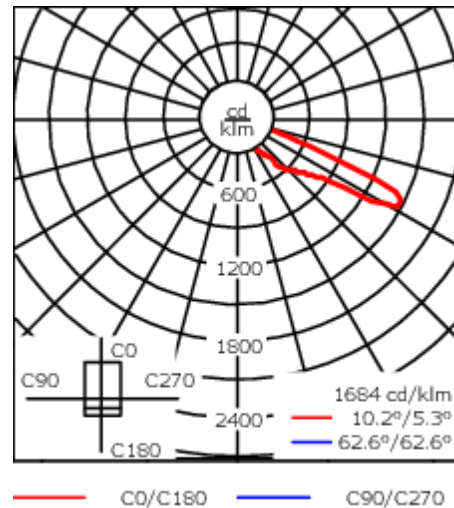

Spécifications

Description du matériel

Corps	Corps en fonte d'aluminium
Lentille	Lentille en verre de sécurité anti-reflet
Couleurs	RAL9004 Noir de sécurité RAL9007 Aluminium gris RAL7016 Gris anthracite RAL9016 Blanc signalisation
Joint	Joint CCG® Controlled Compression Gasket
Visserie	PCS Inox avec recouvrement polymère
IP	IP66
IK	IK08
Protection contre la corrosion	5CE
Surface exposée au vent	0.092 m²

Description électrique

Alimentation électrique	220-240V / 50-60 Hz
Driver	Driver électronique. DALI
Power factor	> 0.9
Protection contre les surtensions	6/6kV, optional 10kV