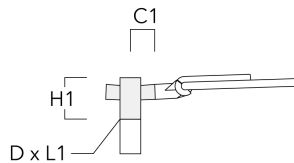

Description	Référence	C1	D × L1	H1	Poids (kg)
RF1-540 Pole bracket, single	111-0046	200	76 x 80	200	2.60