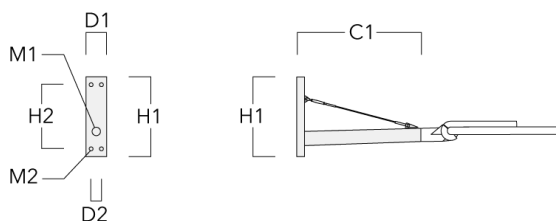

RX0-540 crosse murale	111-0086	1000	140	100		450	385	30	12	5.20