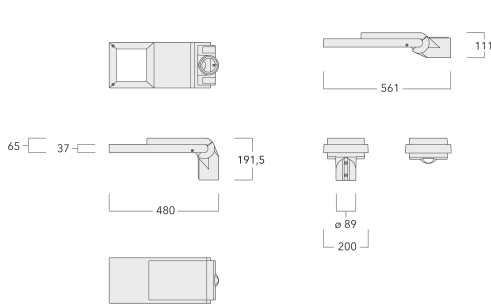

Spécifications

Description du matériel

Corps	Corps en fonte d'aluminium
Lentille	Lentille en verre de sécurité anti-reflet
Couleurs	RAL9004 Noir de sécurité RAL9007 Aluminium gris RAL7016 Gris anthracite RAL9016 Blanc signalisation
Joint	Joint CCG® Controlled Compression Gasket
Visserie	PCS Inox avec recouvrement polymère
IP	IP66
IK	IK08
Protection contre la corrosion	5CE
Surface exposée au vent	0.092 m²

Description électrique

Alimentation électrique	220-240V / 50-60 Hz
Driver	Driver électronique. DALI
Power factor	> 0.9
Protection contre les surtensions	6/6kV, optional 10kV