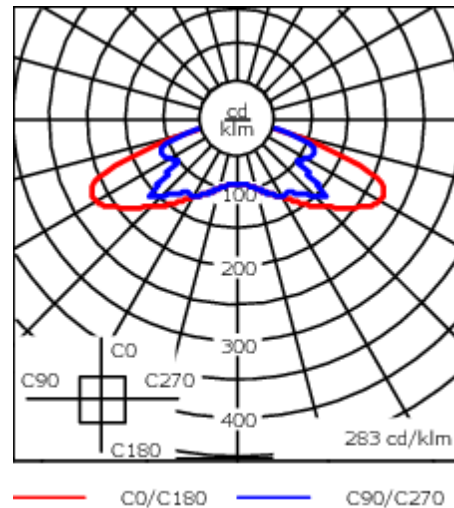

Spécifications

Description du matériel

Corps	Corps en fonte d'aluminium
Lentille	Lentille en verre de sécurité anti-reflet
Couleurs	Peinture poudre disponible avec 35 couleurs différents
Joint	Joint CCG® Controlled Compression Gasket
Visserie	PCS Inox avec revêtement polymère
IP	IP66
IK	IK08
Protection contre la corrosion	5CE en standard / 5CE+PRIMER en option
Surface exposée au vent	0.092 m²

Description électrique

Alimentation électrique	220-240V / 50-60 Hz
Driver	Driver électronique. DALI
Power factor	> 0.9
Protection contre les surtensions	6/6kV, optional 10kV

Informations complémentaires

Durée de vie	Ta=25° L90B10 > 100000h
Classe d'efficacité énergétique	C-D

WE-EF LUMIERE

ZAC de Chesnes Nord, 6 Rue de Brisson, CS80330, 38290 Satolas et Bonce - Téléphone: +33 4 74 99 14 44
info.france@we-ef.com - <https://we-ef.com/fr>

Sous réserve de modifications techniques et d'erreurs. - Généré le 23/11/2024