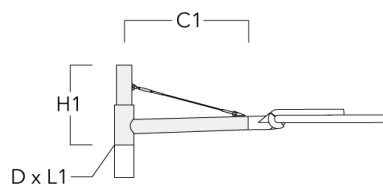

Crosses murales et Crosses pour mât RX

Description	Référence	C1	D1	D2	D × L1	H1	H2	M1	M2	Poids (kg)
RX1-540 crosse longue simple avec tirant inox	111-0054	1000			76 x 130	550				6.8