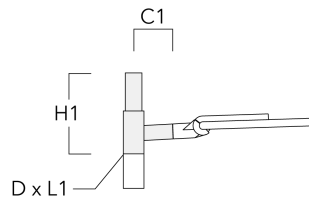

Description	Référence	C1	D1	D2	D x L1	H1	M1	Poids (kg)
RE1-540 Pole bracket, single	111-0042	200			76 x 130	500		4.60

Crosses pour mât RF

Description	Référence	C1	D x L1	H1	Poids (kg)
RF2-540 crosse double	111-0047	200	76 x 80	200	3.30