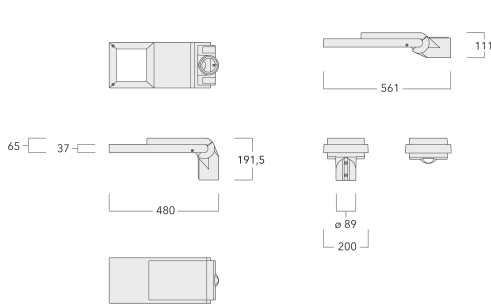

Spécifications

Description du matériel

Corps	Corps en fonte d'aluminium
Lentille	Lentille en verre de sécurité anti-reflet
Couleurs	 RAL9004 Noir de sécurité RAL9007 Aluminium gris RAL7016 Gris anthracite RAL9016 Blanc signalisation
Joint	Joint CCG® Controlled Compression Gasket
Visserie	PCS Inox avec recouvrement polymère
IP	IP66
IK	IK08
Protection contre la corrosion	5CE
Surface exposée au vent	0.092 m²

Description électrique

Alimentation électrique	220-240V / 50-60 Hz
Driver	Driver électronique. DALI
Power factor	> 0.9
Protection contre les surtensions	6/6kV, optional 10kV