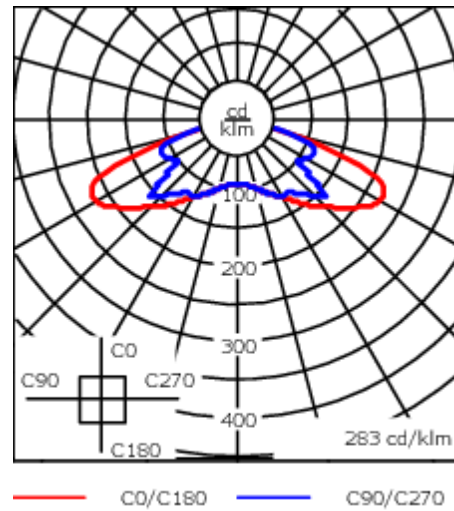

Spécifications

Description du matériel

Corps	Corps en fonte d'aluminium
Lentille	Lentille en verre de sécurité anti-reflet
Couleurs	RAL9004 Noir de sécurité RAL9007 Aluminium gris RAL7016 Gris anthracite RAL9016 Blanc signalisation
Joint	Joint CCG® Controlled Compression Gasket
Visserie	PCS Inox avec recouvrement polymère
IP	IP66
IK	IK08
Protection contre la corrosion	5CE
Surface exposée au vent	0.092 m²

Description électrique

Alimentation électrique	220-240V / 50-60 Hz
Driver	Driver électronique. DALI
Power factor	> 0.9
Protection contre les surtensions	6/6kV, optional 10kV