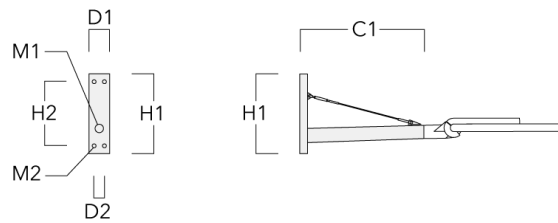

RX0-540 Wall bracket	111-0086	1000	140	100		450	385	30	12	5.20