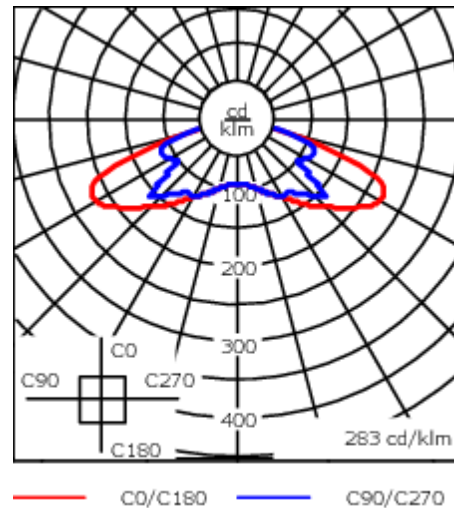

AFL110 LED

Spécifications

Description du matériel

Corps	Corps en fonte d'aluminium
Lentille	Lentille en verre de sécurité anti-reflet
Couleurs	Peinture poudre disponible avec 35 couleurs différents
Joint	Joint CCG® Controlled Compression Gasket
Visserie	PCS Inox avec recouvrement polymère
IP	IP66
IK	IK08
Protection contre la corrosion	5CE en standard / 5CE+PRIMER en option
Surface exposée au vent	0.092 m²

Description électrique

Alimentation électrique	220-240V / 50-60 Hz
Driver	Driver électronique. DALI
Power factor	> 0.9
Protection contre les surtensions	6/6kV, optional 10kV

Informations complémentaires

Durée de vie	Ta=25° L90B10 > 100000h
Classe d'efficacité énergétique	C-D

WE-EF LUMIERE

ZAC de Chesnes Nord, 6 Rue de Brisson, CS80330, 38290 Satolas et Bonce - Téléphone: +33 4 74 99 14 44
info.france@we-ef.com - <https://we-ef.com/fr>

Sous réserve de modifications techniques et d'erreurs. - Généré le 23/11/2024