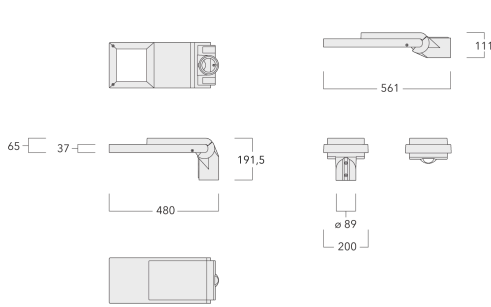

AFL110 LED

Spécifications

Description du matériel

Corps	Corps en fonte d'aluminium
Lentille	Lentille en verre de sécurité anti-reflet
Couleurs	Peinture poudre disponible avec 35 couleurs différents
Joint	Joint CCG® Controlled Compression Gasket
Visserie	PCS Inox avec recouvrement polymère
IP	IP66
IK	IK08
Protection contre la corrosion	5CE en standard / 5CE+PRIMER en option
Surface exposée au vent	0.092 m²

Description électrique

Alimentation électrique	220-240V / 50-60 Hz
Driver	Driver électronique. DALI
Power factor	> 0.9
Protection contre les surtensions	6/6kV, optional 10kV

Informations complémentaires

Durée de vie	Ta=25° L90B10 > 100000h
Classe d'efficacité énergétique	C-D

WE-EF LUMIERE

ZAC de Chesnes Nord, 6 Rue de Brisson, CS80330, 38290 Satolas et Bonce - Téléphone: +33 4 74 99 14 44
info.france@we-ef.com - <https://we-ef.com/fr>

Sous réserve de modifications techniques et d'erreurs. - Généré le 23/11/2024