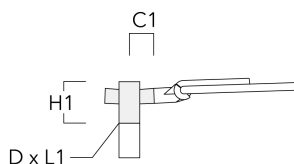

AFL110 LED

Description	Code produit	C1	D × L1	H1	Poids (kg)
RF1-540 Pole bracket, single	111-0046	200	76 x 80	200	2.60

Crosses murales et Crosses pour mât RX

Description	Code produit	C1	D1	D2	D × L1	H1	H2	M1	M2	Poids (kg)
RX1-540 crosse longue simple avec tirant inox	111-0054	1000			76 x 130	550				6.8