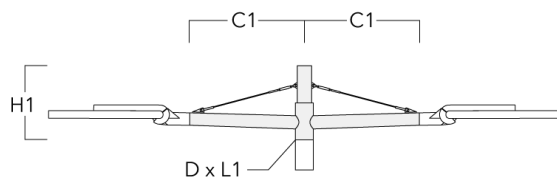

AFL110 LED

Description	Code produit	C1	D1	D2	D x L1	H1	H2	M1	M2	Poids (kg)
RX2-540 crosse longue double avec tirant inox	111-0055	1000			76 x 130	550				9.70

RX0-540 crosse murale	111-0086	1000	140	100		450	385	30	12	5.20