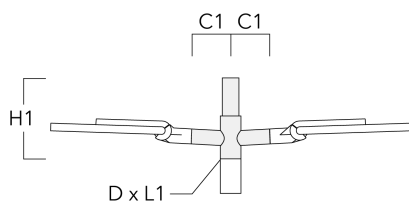

Description	Code produit	C1	D1	D2	D x L1	H1	M1	Poids (kg)
RE2-540 crosse double	111-0043	200			76 x 130	550		5.30

RE0-540 crosse murale	111-0084	180	230	195		12	3.20