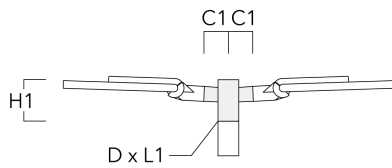

WE-EF LUMIERE

ZAC de Chesnes Nord, 6 Rue de Brisson, CS80330, 38290 Satolas et Bonce - Téléphone: +33 4 74 99 14 44

info.france@we-ef.com - <https://we-ef.com/fr>

Sous réserve de modifications techniques et d'erreurs. - Généré le 23/10/2024