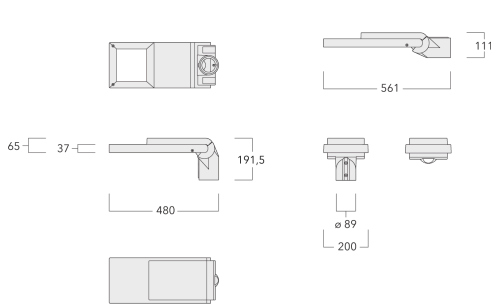

Spécifications

Description du matériel

Corps	Corps en fonte d'aluminium
Lentille	Lentille en verre de sécurité anti-reflet
Couleurs	Peinture poudre disponible avec 35 couleurs différents
Joint	Joint CCG® Controlled Compression Gasket
Visserie	PCS Inox avec revêtement polymère
IP	IP66
IK	IK08
Protection contre la corrosion	5CE en standard / 5CE+PRIMER en option
Surface exposée au vent	0.092 m²

Description électrique

Alimentation électrique	220-240V / 50-60 Hz
Driver	Driver électronique. DALI
Power factor	> 0.9
Protection contre les surtensions	6/6kV, optional 10kV

Informations complémentaires

Durée de vie	Ta=25° L90B10 > 100000h
Classe d'efficacité énergétique	C-D

WE-EF LUMIERE

ZAC de Chesnes Nord, 6 Rue de Brisson, CS80330, 38290 Satolas et Bonce - Téléphone: +33 4 74 99 14 44
info.france@we-ef.com - <https://we-ef.com/fr>

Sous réserve de modifications techniques et d'erreurs. - Généré le 19/04/2025