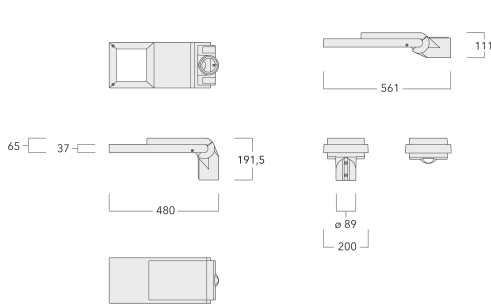

Spécifications

Description du matériel

Corps	Corps en fonte d'aluminium
Lentille	Lentille en verre de sécurité anti-reflet
Couleurs	Peinture poudre disponible avec 35 couleurs différents
Joint	Joint CCG® Controlled Compression Gasket
Visserie	PCS Inox avec recouvrement polymère
IP	IP66
IK	IK08
Protection contre la corrosion	5CE en standard / 5CE+PRIMER en option
Surface exposée au vent	0.092 m²

Description électrique

Alimentation électrique	220-240V / 50-60 Hz
Driver	Driver électronique. DALI
Power factor	> 0.9
Protection contre les surtensions	6/6kV, optional 10kV

Informations complémentaires

Durée de vie	Ta=25° L90B10 > 100000h
Classe d'efficacité énergétique	C-D

WE-EF LUMIERE

ZAC de Chesnes Nord, 6 Rue de Brisson, CS80330, 38290 Satolas et Bonce - Téléphone: +33 4 74 99 14 44

info.france@we-ef.com - <https://we-ef.com/fr>

Sous réserve de modifications techniques et d'erreurs. - Généré le 23/10/2024