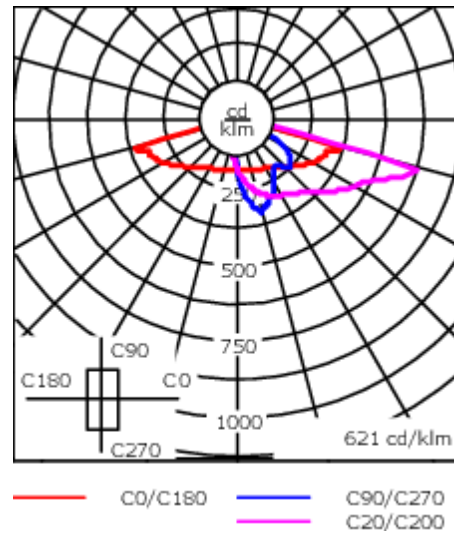

Spécifications

Description du matériel

Corps	Corps en fonte d'aluminium
Lentille	Lentille en verre de sécurité anti-reflet
Couleurs	Peinture poudre disponible avec 35 couleurs différents
Joint	Joint CCG® Controlled Compression Gasket
Visserie	PCS Inox avec revêtement polymère
IP	IP66
IK	IK08
Protection contre la corrosion	5CE en standard / 5CE+PRIMER en option
Surface exposée au vent	0.092 m²

Description électrique

Alimentation électrique	220-240V / 50-60 Hz
Driver	Driver électronique. DALI
Power factor	> 0.9
Protection contre les surtensions	6/6kV, optional 10kV

Informations complémentaires

Durée de vie	Ta=25° L90B10 > 100000h
Classe d'efficacité énergétique	C-D

WE-EF LUMIERE

ZAC de Chesnes Nord, 6 Rue de Brisson, CS80330, 38290 Satolas et Bonce - Téléphone: +33 4 74 99 14 44
info.france@we-ef.com - <https://we-ef.com/fr>

Sous réserve de modifications techniques et d'erreurs. - Généré le 19/04/2025