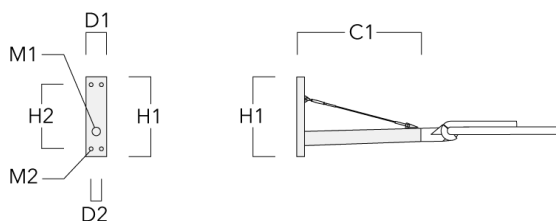

WE-EF LUMIERE

ZAC de Chesnes Nord, 6 Rue de Brisson, CS80330, 38290 Satolas et Bonce - Téléphone: +33 4 74 99 14 44

info.france@we-ef.com - <https://we-ef.com/fr>

Sous réserve de modifications techniques et d'erreurs. - Généré le 23/10/2024