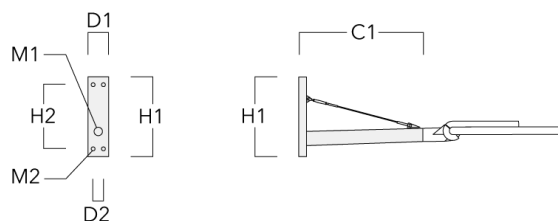

WE-EF LUMIERE

ZAC de Chesnes Nord, 6 Rue de Brisson, CS80330, 38290 Satolas et Bonce - Téléphone: +33 4 74 99 14 44
info.france@we-ef.com - <https://we-ef.com/fr>

Sous réserve de modifications techniques et d'erreurs. - Généré le 19/04/2025