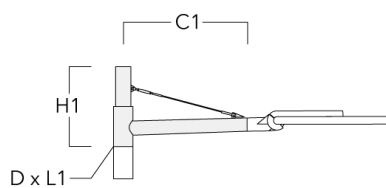

WE-EF LUMIERE

ZAC de Chesnes Nord, 6 Rue de Brisson, CS80330, 38290 Satolas et Bonce - Téléphone: +33 4 74 99 14 44

info.france@we-ef.com - <https://we-ef.com/fr>

Sous réserve de modifications techniques et d'erreurs. - Généré le 23/10/2024