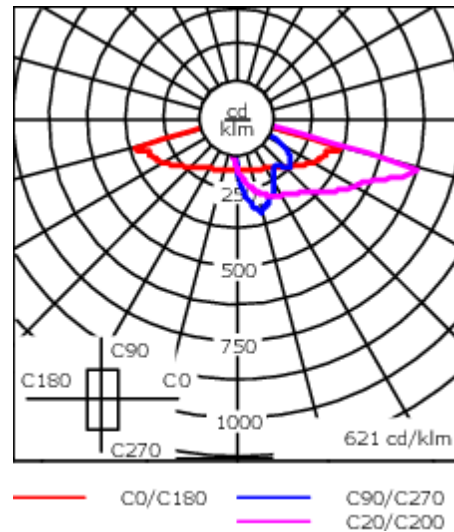

Spécifications

Description du matériel

Corps	Corps en fonte d'aluminium
Lentille	Lentille en verre de sécurité anti-reflet
Couleurs	Peinture poudre disponible avec 35 couleurs différents
Joint	Joint CCG® Controlled Compression Gasket
Visserie	PCS Inox avec recouvrement polymère
IP	IP66
IK	IK08
Protection contre la corrosion	5CE en standard / 5CE+PRIMER en option
Surface exposée au vent	0.092 m²

Description électrique

Alimentation électrique	220-240V / 50-60 Hz
Driver	Driver électronique. DALI
Power factor	> 0.9
Protection contre les surtensions	6/6kV, optional 10kV

Informations complémentaires

Durée de vie	Ta=25° L90B10 > 100000h
Classe d'efficacité énergétique	C-D

WE-EF LUMIERE

ZAC de Chesnes Nord, 6 Rue de Brisson, CS80330, 38290 Satolas et Bonce - Téléphone: +33 4 74 99 14 44

info.france@we-ef.com - <https://we-ef.com/fr>

Sous réserve de modifications techniques et d'erreurs. - Généré le 23/10/2024