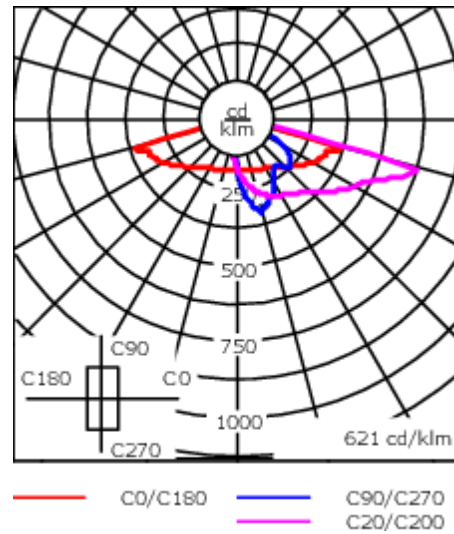

Spécifications

Description du matériel

Corps	Corps en fonte d'aluminium
Lentille	Lentille en verre de sécurité anti-reflet
Couleurs	RAL9004 Noir de sécurité RAL9007 Aluminium gris RAL7016 Gris anthracite RAL9016 Blanc signalisation
Joint	Joint CCG® Controlled Compression Gasket
Visserie	PCS Inox avec recouvrement polymère
IP	IP66
IK	IK08
Protection contre la corrosion	5CE
Surface exposée au vent	0.092 m²

Description électrique

Alimentation électrique	220-240V / 50-60 Hz
Driver	Driver électronique. DALI
Power factor	> 0.9
Protection contre les surtensions	6/6kV, optional 10kV

WE-EF Switzerland AG

Himmelrichstrasse 6, 6003 Luzern - Téléphone: +41 22 752 49 94

info.switzerland@we-ef.com - <https://we-ef.com/ch_fr>

Sous réserve de modifications techniques et d'erreurs. - Généré le 05/10/2025