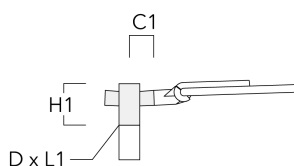

Description	Référence	C1	D × L1	H1	Poids (kg)
RF1-540 Pole bracket, single	111-0046	200	76 x 80	200	2.60