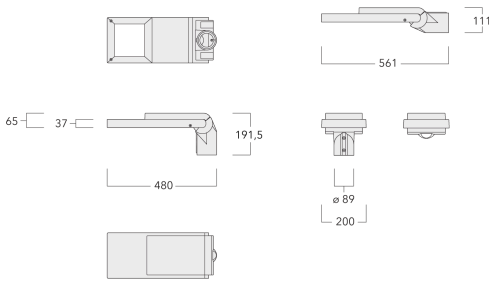

Spécifications

Description du matériel

Corps	Corps en fonte d'aluminium
Lentille	Lentille en verre de sécurité anti-reflet
Couleurs	RAL9004 Noir de sécurité RAL9007 Aluminium gris RAL7016 Gris anthracite RAL9016 Blanc signalisation
Joint	Joint CCG® Controlled Compression Gasket
Visserie	PCS Inox avec recouvrement polymère
IP	IP66
IK	IK08
Protection contre la corrosion	5CE
Surface exposée au vent	0.092 m²

Description électrique

Alimentation électrique	220-240V / 50-60 Hz
Driver	Driver électronique. DALI
Power factor	> 0.9
Protection contre les surtensions	6/6kV, optional 10kV

WE-EF Switzerland AG

Himmelrichstrasse 6, 6003 Luzern - Téléphone: +41 22 752 49 94

info.switzerland@we-ef.com - <https://we-ef.com/ch_fr>

Sous réserve de modifications techniques et d'erreurs. - Généré le 05/10/2025