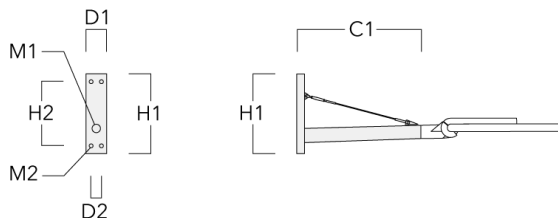

WE-EF LUMIERE

ZAC de Chesnes Nord, 6 Rue de Brisson, CS80330, 38290 Satolas et Bonce - Téléphone: +33 4 74 99 14 44
info.france@we-ef.com - <https://we-ef.com/fr>

Sous réserve de modifications techniques et d'erreurs. - Généré le 19/04/2025