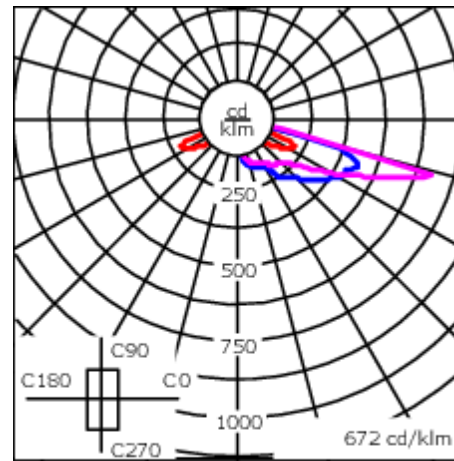

Sous réserve de modifications techniques et d'erreurs. - Généré le 19/04/2025

— C0/C180 — C90/C270
— C45/C225

Spécifications

Description du matériel

Corps	Corps en fonte d'aluminium
Lentille	Lentille en verre de sécurité anti-reflet
Couleurs	Peinture poudre disponible avec 35 couleurs différents
Joint	Joint CCG® Controlled Compression Gasket
Visserie	PCS Inox avec revêtement polymère
IP	IP66
IK	IK08
Protection contre la corrosion	5CE en standard / 5CE+PRIMER en option
Surface exposée au vent	0.092 m ²