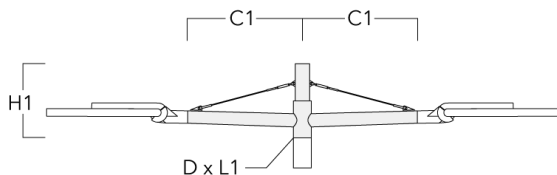

AFL110 LED

Description	Code produit	C1	D1	D2	D x L1	H1	H2	M1	M2	Poids (kg)
RX2-540 crosse longue double avec tirant inox	111-0055	1000			76 x 130	550				9.70

RX0-540 crosse murale	111-0086	1000	140	100		450	385	30	12	5.20