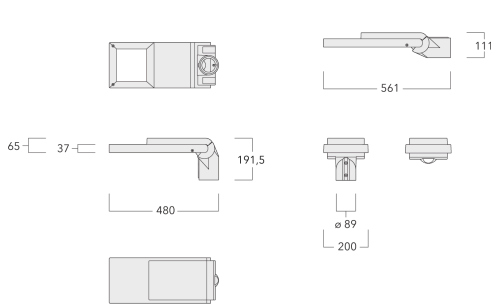

Sous réserve de modifications techniques et d'erreurs. - Généré le 19/04/2025

— C0/C180 — C90/C270
— C45/C225

Spécifications

Description du matériel

Corps	Corps en fonte d'aluminium
Lentille	Lentille en verre de sécurité anti-reflet
Couleurs	Peinture poudre disponible avec 35 couleurs différents
Joint	Joint CCG® Controlled Compression Gasket
Visserie	PCS Inox avec revêtement polymère
IP	IP66
IK	IK08
Protection contre la corrosion	5CE en standard / 5CE+PRIMER en option
Surface exposée au vent	0.092 m ²