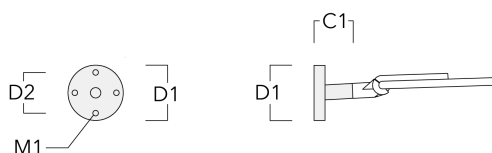

Crosses murales et Crosses pour mât RE

Description	Code produit	C1	D1	D2	D × L1	H1	M1	Poids (kg)
RE2-540 crosse double	111-0043	200			76 x 130	550		5.30

RE0-540 crosse murale	111-0084	180	230	195			12	3.20
-----------------------	----------	-----	-----	-----	--	--	----	------