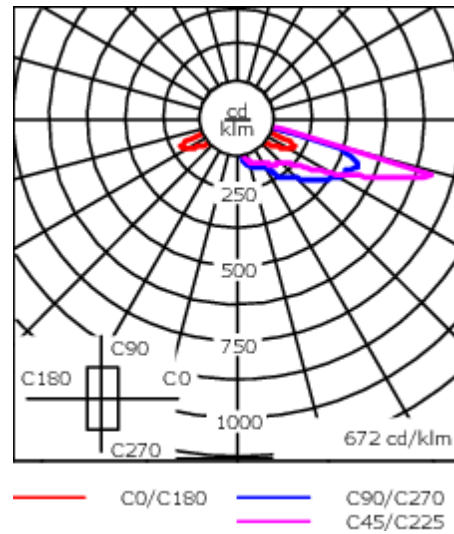

Spécifications

Description du matériel

Corps	Corps en fonte d'aluminium
Lentille	Lentille en verre de sécurité anti-reflet
Couleurs	RAL9004 Noir de sécurité RAL9007 Aluminium gris RAL7016 Gris anthracite RAL9016 Blanc signalisation
Joint	Joint CCG® Controlled Compression Gasket
Visserie	PCS Inox avec recouvrement polymère
IP	IP66
IK	IK08
Protection contre la corrosion	5CE
Surface exposée au vent	0.092 m²

Description électrique

Alimentation électrique	220-240V / 50-60 Hz
Driver	Driver électronique. DALI
Power factor	> 0.9
Protection contre les surtensions	6/6kV, optional 10kV

WE-EF Switzerland AG

Himmelrichstrasse 6, 6003 Luzern - Téléphone: +41 22 752 49 94

info.switzerland@we-ef.com - <https://we-ef.com/ch_fr>

Sous réserve de modifications techniques et d'erreurs. - Généré le 05/10/2025