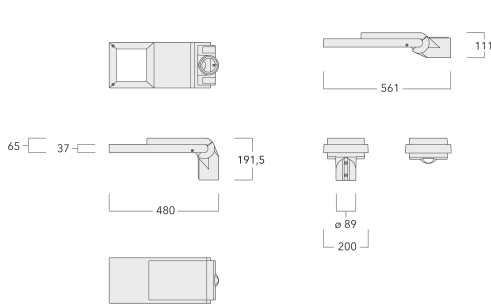

Spécifications

Description du matériel

Corps	Corps en fonte d'aluminium
Lentille	Lentille en verre de sécurité anti-reflet
Couleurs	RAL9004 Noir de sécurité RAL9007 Aluminium gris RAL7016 Gris anthracite RAL9016 Blanc signalisation
Joint	Joint CCG® Controlled Compression Gasket
Visserie	PCS Inox avec recouvrement polymère
IP	IP66
IK	IK08
Protection contre la corrosion	5CE
Surface exposée au vent	0.092 m²

Description électrique

Alimentation électrique	220-240V / 50-60 Hz
Driver	Driver électronique. DALI
Power factor	> 0.9
Protection contre les surtensions	6/6kV, optional 10kV

WE-EF Switzerland AG

Himmelrichstrasse 6, 6003 Luzern - Téléphone: +41 22 752 49 94

info.switzerland@we-ef.com - <https://we-ef.com/ch_fr>

Sous réserve de modifications techniques et d'erreurs. - Généré le 05/10/2025