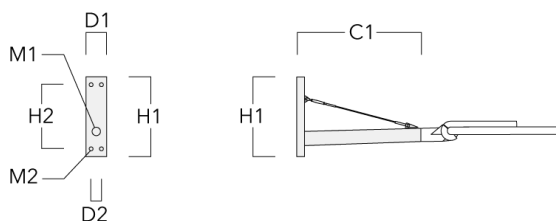

WE-EF LUMIERE

ZAC de Chesnes Nord, 6 Rue de Brisson, CS80330, 38290 Satolas et Bonce - Téléphone: +33 4 74 99 14 44
info.france@we-ef.com - <https://we-ef.com/fr>

Sous réserve de modifications techniques et d'erreurs. - Généré le 27/11/2024