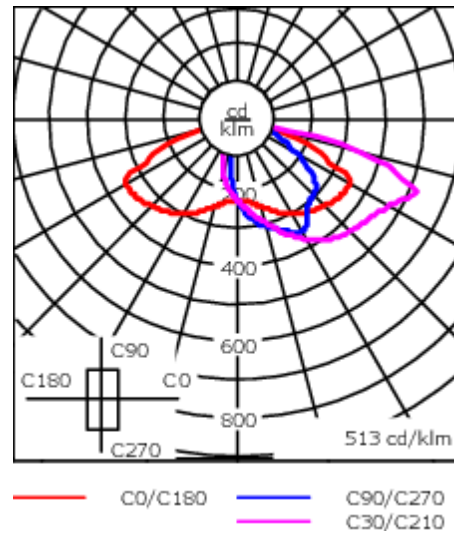

Sous réserve de modifications techniques et d'erreurs. - Généré le 27/11/2024

Spécifications

Description du matériel

Corps	Corps en fonte d'aluminium
Lentille	Lentille en verre de sécurité anti-reflet
Couleurs	Peinture poudre disponible avec 35 couleurs différents
Joint	Joint CCG® Controlled Compression Gasket
Visserie	PCS Inox avec recouvrement polymère
IP	IP66
IK	IK08
Protection contre la corrosion	5CE en standard / 5CE+PRIMER en option
Surface exposée au vent	0.092 m ²