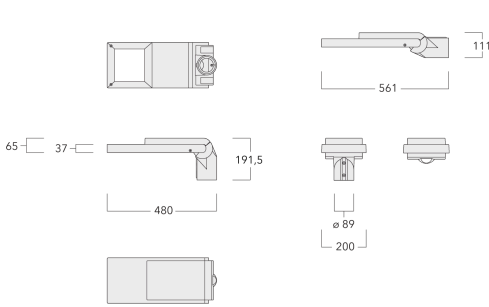

Spécifications

Description du matériel

Corps	Corps en fonte d'aluminium
Lentille	Lentille en verre de sécurité anti-reflet
Couleurs	Peinture poudre disponible avec 35 couleurs différents
Joint	Joint CCG® Controlled Compression Gasket
Visserie	PCS Inox avec recouvrement polymère
IP	IP66
IK	IK08
Protection contre la corrosion	5CE en standard / 5CE+PRIMER en option
Surface exposée au vent	0.092 m²

Description électrique

Alimentation électrique	220-240V / 50-60 Hz
Driver	Driver électronique. DALI
Power factor	> 0.9
Protection contre les surtensions	6/6kV, optional 10kV

Informations complémentaires

Durée de vie	Ta=25° L90B10 > 100000h
Classe d'efficacité énergétique	C-D

WE-EF LUMIERE

ZAC de Chesnes Nord, 6 Rue de Brisson, CS80330, 38290 Satolas et Bonce - Téléphone: +33 4 74 99 14 44
info.france@we-ef.com - <https://we-ef.com/fr>

Sous réserve de modifications techniques et d'erreurs. - Généré le 27/11/2024