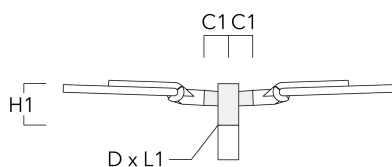

WE-EF LUMIERE

ZAC de Chesnes Nord, 6 Rue de Brisson, CS80330, 38290 Satolas et Bonce - Téléphone: +33 4 74 99 14 44
info.france@we-ef.com - <https://we-ef.com/fr>

Sous réserve de modifications techniques et d'erreurs. - Généré le 27/11/2024