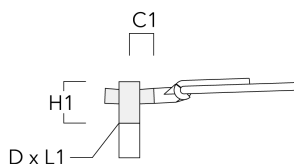

Description	Code produit	C1	D × L1	H1	Poids (kg)
RF1-540 Pole bracket, single	111-0046	200	76 x 80	200	2.60

Crosses murales et Crosses pour mât RX

Description	Code produit	C1	D1	D2	D × L1	H1	H2	M1	M2	Poids (kg)
RX1-540 crose longue simple avec tirant inox	111-0054	1000			76 x 130	550				6.8