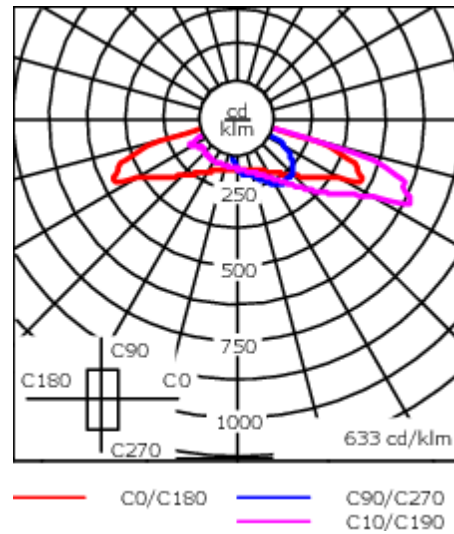

Spécifications

Description du matériel

Corps	Corps en fonte d'aluminium
Lentille	Lentille en verre de sécurité anti-reflet
Couleurs	Peinture poudre disponible avec 35 couleurs différents
Joint	Joint CCG® Controlled Compression Gasket
Visserie	PCS Inox avec recouvrement polymère
IP	IP66
IK	IK08
Protection contre la corrosion	5CE en standard / 5CE+PRIMER en option
Surface exposée au vent	0.092 m²

Description électrique

Alimentation électrique	220-240V / 50-60 Hz
Driver	Driver électronique. DALI
Power factor	> 0.9
Protection contre les surtensions	6/6kV, optional 10kV

Informations complémentaires

Durée de vie	Ta=25° L90B10 > 100000h
Classe d'efficacité énergétique	C-D

WE-EF LUMIERE

ZAC de Chesnes Nord, 6 Rue de Brisson, CS80330, 38290 Satolas et Bonce - Téléphone: +33 4 74 99 14 44
info.france@we-ef.com - <https://we-ef.com/fr>

Sous réserve de modifications techniques et d'erreurs. - Généré le 23/11/2024