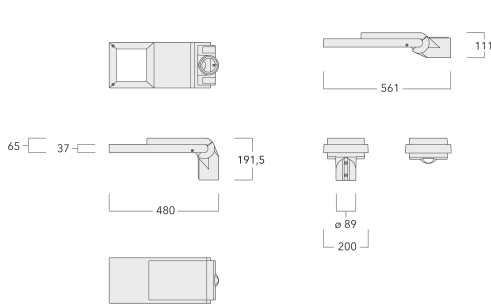

Spécifications

Description du matériel

Corps	Corps en fonte d'aluminium
Lentille	Lentille en verre de sécurité anti-reflet
Couleurs	Peinture poudre disponible avec 35 couleurs différents
Joint	Joint CCG® Controlled Compression Gasket
Visserie	PCS Inox avec recouvrement polymère
IP	IP66
IK	IK08
Protection contre la corrosion	5CE en standard / 5CE+PRIMER en option
Surface exposée au vent	0.092 m²

Description électrique

Alimentation électrique	220-240V / 50-60 Hz
Driver	Driver électronique. DALI
Power factor	> 0.9
Protection contre les surtensions	6/6kV, optional 10kV

Informations complémentaires

Durée de vie	Ta=25° L90B10 > 100000h
Classe d'efficacité énergétique	C-D

WE-EF LUMIERE

ZAC de Chesnes Nord, 6 Rue de Brisson, CS80330, 38290 Satolas et Bonce - Téléphone: +33 4 74 99 14 44
info.france@we-ef.com - <https://we-ef.com/fr>

Sous réserve de modifications techniques et d'erreurs. - Généré le 23/11/2024