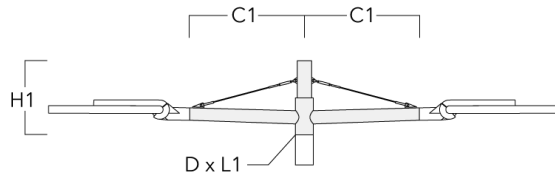

AFL110 LED

Description	Code produit	C1	D1	D2	D x L1	H1	H2	M1	M2	Poids (kg)
RX2-540 crosse longue double avec tirant inox	111-0055	1000			76 x 130	550				9.70

RX0-540 crosse murale	111-0086	1000	140	100		450	385	30	12	5.20