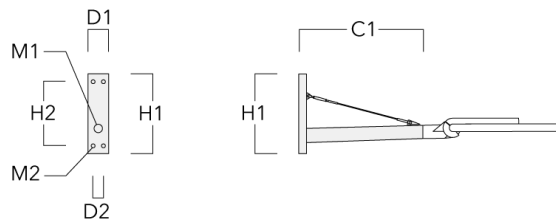

WE-EF LUMIERE

ZAC de Chesnes Nord, 6 Rue de Brisson, CS80330, 38290 Satolas et Bonce - Téléphone: +33 4 74 99 14 44
info.france@we-ef.com - <https://we-ef.com/fr>

Sous réserve de modifications techniques et d'erreurs. - Généré le 23/11/2024