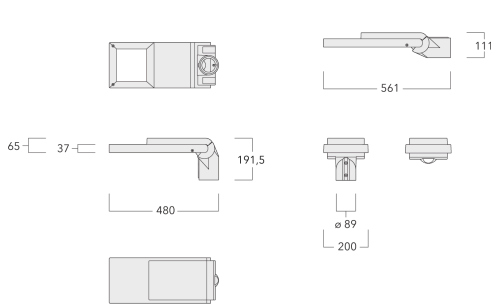

Spécifications

Description du matériel

Corps	Corps en fonte d'aluminium
Lentille	Lentille en verre de sécurité anti-reflet
Couleurs	Peinture poudre disponible avec 35 couleurs différents
Joint	Joint CCG® Controlled Compression Gasket
Visserie	PCS Inox avec recouvrement polymère
IP	IP66
IK	IK08
Protection contre la corrosion	5CE en standard / 5CE+PRIMER en option
Surface exposée au vent	0.092 m²

Description électrique

Alimentation électrique	220-240V / 50-60 Hz
Driver	Driver électronique. DALI
Power factor	> 0.9
Protection contre les surtensions	6/6kV, optional 10kV

Informations complémentaires

Durée de vie	Ta=25° L90B10 > 100000h
Classe d'efficacité énergétique	C-D

WE-EF LUMIERE

ZAC de Chesnes Nord, 6 Rue de Brisson, CS80330, 38290 Satolas et Bonce - Téléphone: +33 4 74 99 14 44
info.france@we-ef.com - <https://we-ef.com/fr>

Sous réserve de modifications techniques et d'erreurs. - Généré le 19/04/2025