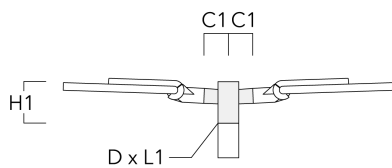

WE-EF LUMIERE

ZAC de Chesnes Nord, 6 Rue de Brisson, CS80330, 38290 Satolas et Bonce - Téléphone: +33 4 74 99 14 44
info.france@we-ef.com - <https://we-ef.com/fr>

Sous réserve de modifications techniques et d'erreurs. - Généré le 19/04/2025