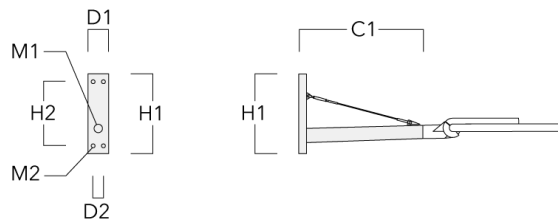

WE-EF LUMIERE

ZAC de Chesnes Nord, 6 Rue de Brisson, CS80330, 38290 Satolas et Bonce - Téléphone: +33 4 74 99 14 44
info.france@we-ef.com - <https://we-ef.com/fr>

Sous réserve de modifications techniques et d'erreurs. - Généré le 19/04/2025