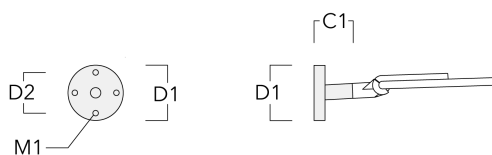

WE-EF LUMIERE

ZAC de Chesnes Nord, 6 Rue de Brisson, CS80330, 38290 Satolas et Bonce - Téléphone: +33 4 74 99 14 44
info.france@we-ef.com - <https://we-ef.com/fr>

Sous réserve de modifications techniques et d'erreurs. - Généré le 19/04/2025