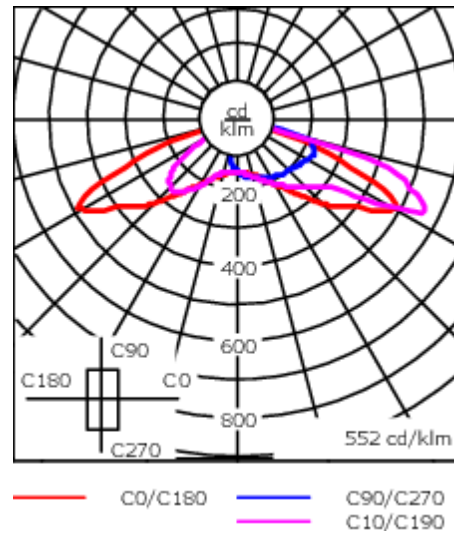

Spécifications

Description du matériel

Corps	Corps en fonte d'aluminium
Lentille	Lentille en verre de sécurité anti-reflet
Couleurs	Peinture poudre disponible avec 35 couleurs différents
Joint	Joint CCG® Controlled Compression Gasket
Visserie	PCS Inox avec recouvrement polymère
IP	IP66
IK	IK08
Protection contre la corrosion	5CE en standard / 5CE+PRIMER en option
Surface exposée au vent	0.092 m²

Description électrique

Alimentation électrique	220-240V / 50-60 Hz
Driver	Driver électronique. DALI
Power factor	> 0.9
Protection contre les surtensions	6/6kV, optional 10kV

Informations complémentaires

Durée de vie	Ta=25° L90B10 > 100000h
Classe d'efficacité énergétique	C-D

WE-EF LUMIERE

ZAC de Chesnes Nord, 6 Rue de Brisson, CS80330, 38290 Satolas et Bonce - Téléphone: +33 4 74 99 14 44
info.france@we-ef.com - <https://we-ef.com/fr>

Sous réserve de modifications techniques et d'erreurs. - Généré le 19/04/2025