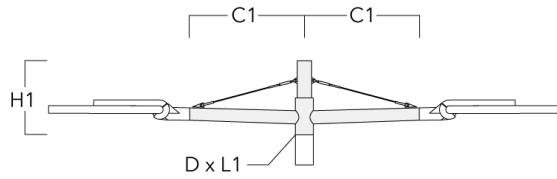

AFL110 LED

Description	Code produit	C1	D1	D2	D x L1	H1	H2	M1	M2	Poids (kg)
RX2-540 crosse longue double avec tirant inox	111-0055	1000			76 x 130	550				9.70

RX0-540 crosse murale	111-0086	1000	140	100		450	385	30	12	5.20