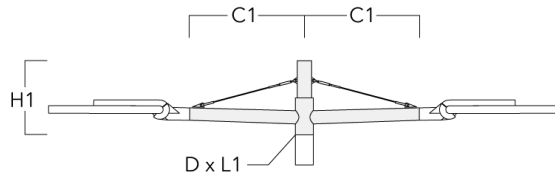

AFL110 LED

Description	Code produit	C1	D1	D2	D x L1	H1	H2	M1	M2	Poids (kg)
RX2-540 crosse longue double avec tirant inox	111-0055	1000			76 x 130	550				9.70

RX0-540 crosse murale	111-0086	1000	140	100		450	385	30	12	5.20