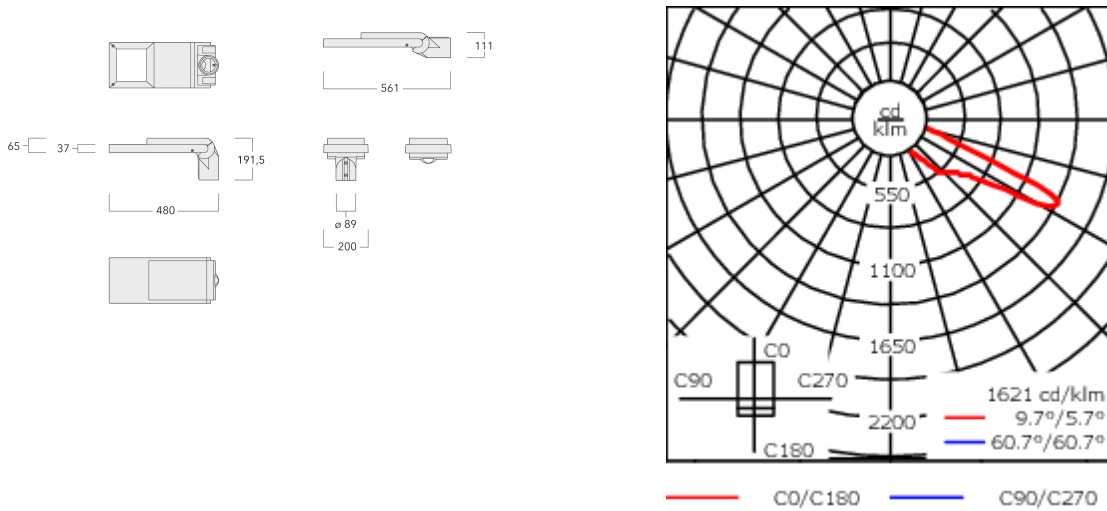

Emmanchement : \varnothing 76 x 100 mm en standard.
 \varnothing 60 x 100 mm ou \varnothing 42 x 100 mm avec pièce d'adaptation en option.

Poids	4,70 kg
Types photométries	[A61] Photométrie asymétrique - grands espaces
Type de Lampes	LED-16/16W / 350 mA - 2200K
IRC	70
Alimentation électrique	ballast électronique
LEDs	16
Rated input power	18 W

Sous réserve de modifications techniques et d'erreurs. - Généré le 23/11/2024

2 de 10

Spécifications

Description du matériel

Corps	Corps en fonte d'aluminium
Lentille	Lentille en verre de sécurité anti-reflet
Couleurs	Peinture poudre disponible avec 35 couleurs différents
Joint	Joint CCG® Controlled Compression Gasket
Visserie	PCS Inox avec recouvrement polymère
IP	IP66
IK	IK08
Protection contre la corrosion	5CE en standard / 5CE+PRIMER en option
Surface exposée au vent	0.092 m ²