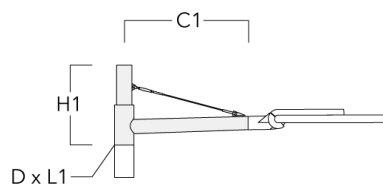

Description	Code produit	C1	D × L1	H1	Poids (kg)
RF1-540 Pole bracket, single	111-0046	200	76 x 80	200	2.60

Crosses murales et Crosses pour mât RX

Description	Code produit	C1	D1	D2	D × L1	H1	H2	M1	M2	Poids (kg)
RX1-540 crosse longue simple avec tirant inox	111-0054	1000			76 x 130	550				6.8