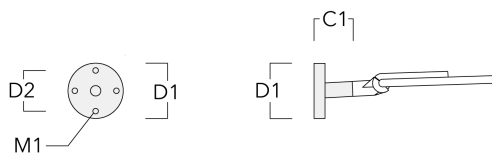

Crosses murales et Crosses pour mât RE

Description	Code produit	C1	D1	D2	D × L1	H1	M1	Poids (kg)
RE2-540 crosse double	111-0043	200			76 x 130	550		5.30

RE0-540 crosse murale	111-0084	180	230	195			12	3.20
-----------------------	----------	-----	-----	-----	--	--	----	------