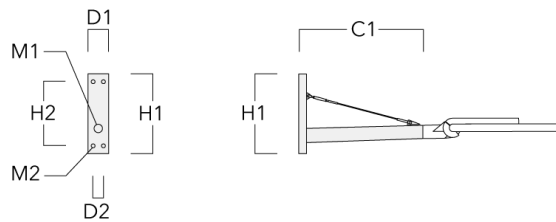

Description	Code produit	C1	D1	D2	D × L1	H1	H2	M1	M2	Poids (kg)
RX2-540 crosse longue double avec tirant inox	111-0055	1000			76 x 130	550				9.70

RX0-540 crosse murale	111-0086	1000	140	100		450	385	30	12	5.20
-----------------------	----------	------	-----	-----	--	-----	-----	----	----	------