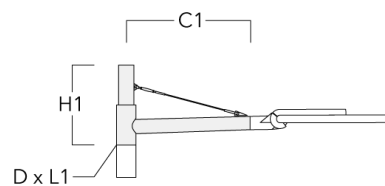

Description	Code produit	C1	D × L1	H1	Poids (kg)
RF1-540 Pole bracket, single	111-0046	200	76 x 80	200	2.60

Crosses murales et Crosses pour mât RX

Description	Code produit	C1	D1	D2	D × L1	H1	H2	M1	M2	Poids (kg)
RX1-540 crosse longue simple avec tirant inox	111-0054	1000			76 x 130	550				6.8