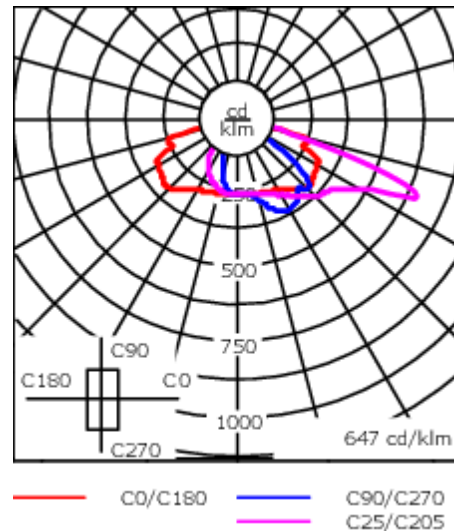

Spécifications

Description du matériel

Corps	Corps en fonte d'aluminium
Lentille	Lentille en verre de sécurité anti-reflet
Couleurs	Peinture poudre disponible avec 35 couleurs différents
Joint	Joint CCG® Controlled Compression Gasket
Visserie	PCS Inox avec revêtement polymère
IP	IP66
IK	IK08
Protection contre la corrosion	5CE en standard / 5CE+PRIMER en option
Surface exposée au vent	0.092 m²

Description électrique

Alimentation électrique	220-240V / 50-60 Hz
Driver	Driver électronique. DALI
Power factor	> 0.9
Protection contre les surtensions	6/6kV, optional 10kV

Informations complémentaires

Durée de vie	Ta=25° L90B10 > 100000h
Classe d'efficacité énergétique	C-D

WE-EF LUMIERE

ZAC de Chesnes Nord, 6 Rue de Brisson, CS80330, 38290 Satolas et Bonce - Téléphone: +33 4 74 99 14 44
info.france@we-ef.com - <https://we-ef.com/fr>

Sous réserve de modifications techniques et d'erreurs. - Généré le 23/11/2024