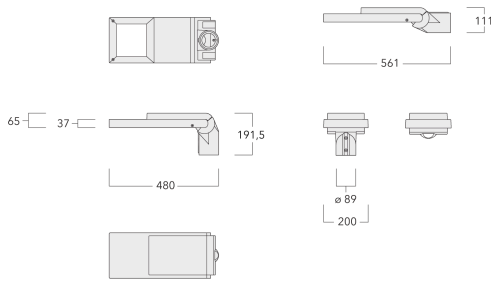

102-0510

AFL110 LED

we-ef

— C0/C180 — C90/C270
— C25/C205

Spécifications

Description du matériel

Corps	Corps en fonte d'aluminium
Lentille	Lentille en verre de sécurité anti-reflet
Couleurs	Peinture poudre disponible avec 35 couleurs différents
Joint	Joint CCG® Controlled Compression Gasket
Visserie	PCS Inox avec revêtement polymère
IP	IP66
IK	IK08
Protection contre la corrosion	5CE en standard / 5CE+PRIMER en option
Surface exposée au vent	0.092 m²

Description électrique

Alimentation électrique	220-240V / 50-60 Hz
Driver	Driver électronique. DALI
Power factor	> 0.9
Protection contre les surtensions	6/6kV, optional 10kV

Informations complémentaires

Durée de vie	Ta=25° L90B10 > 100000h
Classe d'efficacité énergétique	C-D

WE-EF LUMIERE

ZAC de Chesnes Nord, 6 Rue de Brisson, CS80330, 38290 Satolas et Bonce - Téléphone: +33 4 74 99 14 44

info.france@we-ef.com - <https://we-ef.com/fr>

Sous réserve de modifications techniques et d'erreurs. - Généré le 23/10/2024