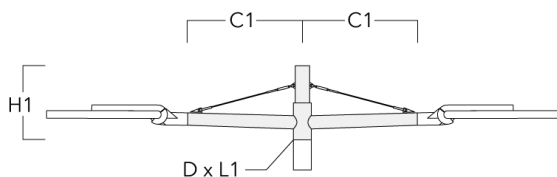

Description	Code produit	C1	D1	D2	D × L1	H1	H2	M1	M2	Poids (kg)
RX2-540 crosse longue double avec tirant inox	111-0055	1000			76 x 130	550				9.70