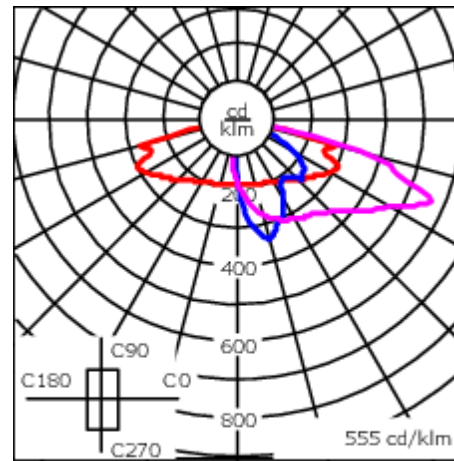

102-0510

AFL110 LED

we-ef

— C0/C180 — C90/C270
— C25/C205

Spécifications

Description du matériel

Corps	Corps en fonte d'aluminium
Lentille	Lentille en verre de sécurité anti-reflet
Couleurs	Peinture poudre disponible avec 35 couleurs différents
Joint	Joint CCG® Controlled Compression Gasket
Visserie	PCS Inox avec revêtement polymère
IP	IP66
IK	IK08
Protection contre la corrosion	5CE en standard / 5CE+PRIMER en option
Surface exposée au vent	0.092 m²

Description électrique

Alimentation électrique	220-240V / 50-60 Hz
Driver	Driver électronique. DALI
Power factor	> 0.9
Protection contre les surtensions	6/6kV, optional 10kV

Informations complémentaires

Durée de vie	Ta=25° L90B10 > 100000h
Classe d'efficacité énergétique	C-D

WE-EF LUMIERE

ZAC de Chesnes Nord, 6 Rue de Brisson, CS80330, 38290 Satolas et Bonce - Téléphone: +33 4 74 99 14 44

info.france@we-ef.com - <https://we-ef.com/fr>

Sous réserve de modifications techniques et d'erreurs. - Généré le 23/10/2024