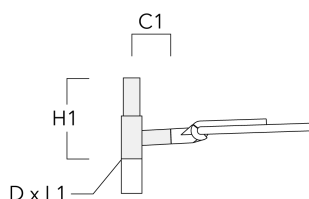

Description	Code produit	C1	D1	D2	D x L1	H1	M1	Poids (kg)
RE1-540 Pole bracket, single	111-0042	200			76 x 130	500		4.60

Crosses pour mât RF

Description	Code produit	C1	D x L1	H1	Poids (kg)
RF2-540 crose double	111-0047	200	76 x 80	200	3.30