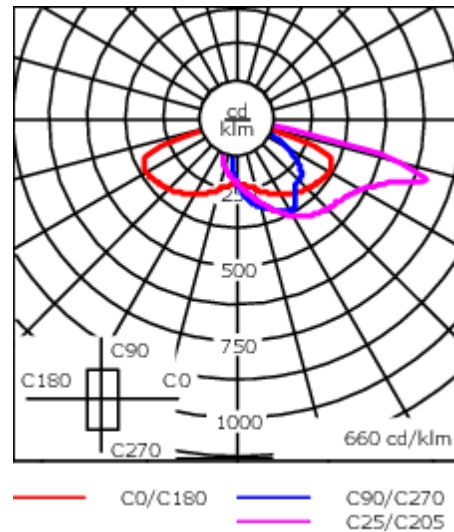

Spécifications

Description du matériel

Corps	Corps en fonte d'aluminium
Lentille	Lentille en verre de sécurité anti-reflet
Couleurs	Peinture poudre disponible avec 35 couleurs différents
Joint	Joint CCG® Controlled Compression Gasket
Visserie	PCS Inox avec revêtement polymère
IP	IP66
IK	IK08
Protection contre la corrosion	5CE en standard / 5CE+PRIMER en option
Surface exposée au vent	0.092 m²

Description électrique

Alimentation électrique	220-240V / 50-60 Hz
Driver	Driver électronique. DALI
Power factor	> 0.9
Protection contre les surtensions	6/6kV, optional 10kV

Informations complémentaires

Durée de vie	Ta=25° L90B10 > 100000h
Classe d'efficacité énergétique	C-D

WE-EF LUMIERE

ZAC de Chesnes Nord, 6 Rue de Brisson, CS80330, 38290 Satolas et Bonce - Téléphone: +33 4 74 99 14 44
info.france@we-ef.com - <https://we-ef.com/fr>

Sous réserve de modifications techniques et d'erreurs. - Généré le 23/11/2024