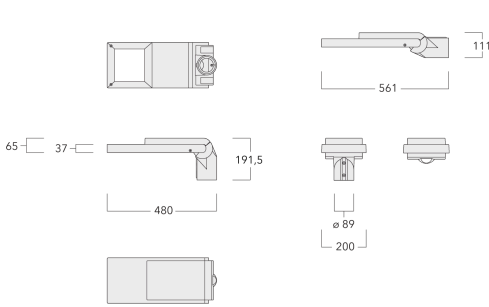

Spécifications

Description du matériel

Corps	Corps en fonte d'aluminium
Lentille	Lentille en verre de sécurité anti-reflet
Couleurs	Peinture poudre disponible avec 35 couleurs différents
Joint	Joint CCG® Controlled Compression Gasket
Visserie	PCS Inox avec revêtement polymère
IP	IP66
IK	IK08
Protection contre la corrosion	5CE en standard / 5CE+PRIMER en option
Surface exposée au vent	0.092 m²

Description électrique

Alimentation électrique	220-240V / 50-60 Hz
Driver	Driver électronique. DALI
Power factor	> 0.9
Protection contre les surtensions	6/6kV, optional 10kV

Informations complémentaires

Durée de vie	Ta=25° L90B10 > 100000h
Classe d'efficacité énergétique	C-D

WE-EF LUMIERE

ZAC de Chesnes Nord, 6 Rue de Brisson, CS80330, 38290 Satolas et Bonce - Téléphone: +33 4 74 99 14 44
info.france@we-ef.com - <https://we-ef.com/fr>

Sous réserve de modifications techniques et d'erreurs. - Généré le 23/11/2024