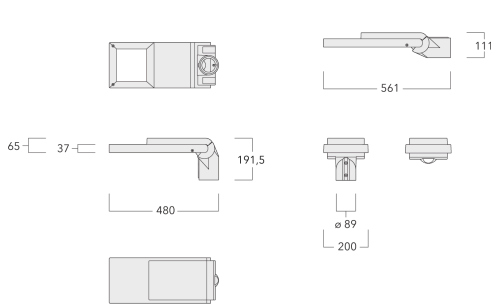

Spécifications

Description du matériel

Corps	Corps en fonte d'aluminium
Lentille	Lentille en verre de sécurité anti-reflet
Couleurs	Peinture poudre disponible avec 35 couleurs différents
Joint	Joint CCG® Controlled Compression Gasket
Visserie	PCS Inox avec revêtement polymère
IP	IP66
IK	IK08
Protection contre la corrosion	5CE en standard / 5CE+PRIMER en option
Surface exposée au vent	0.092 m²

Description électrique

Alimentation électrique	220-240V / 50-60 Hz
Driver	Driver électronique. DALI
Power factor	> 0.9
Protection contre les surtensions	6/6kV, optional 10kV

Informations complémentaires

Durée de vie	Ta=25° L90B10 > 100000h
Classe d'efficacité énergétique	C-D

WE-EF LUMIERE

ZAC de Chesnes Nord, 6 Rue de Brisson, CS80330, 38290 Satolas et Bonce - Téléphone: +33 4 74 99 14 44

info.france@we-ef.com - <https://we-ef.com/fr>

Sous réserve de modifications techniques et d'erreurs. - Généré le 23/10/2024