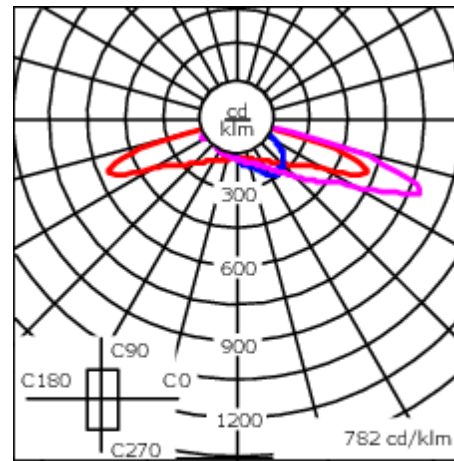

— C0/C180 — C90/C270
— C10/C190

Spécifications

Description du matériel

Corps	Corps en fonte d'aluminium
Lentille	Lentille en verre de sécurité anti-reflet
Couleurs	Peinture poudre disponible avec 35 couleurs différents
Joint	Joint CCG® Controlled Compression Gasket
Visserie	PCS Inox avec recouvrement polymère
IP	IP66
IK	IK08
Protection contre la corrosion	5CE en standard / 5CE+PRIMER en option
Surface exposée au vent	0.092 m²

Description électrique

Alimentation électrique	220-240V / 50-60 Hz
Driver	Driver électronique. DALI
Power factor	> 0.9
Protection contre les surtensions	6/6kV, optional 10kV

Informations complémentaires

Durée de vie	Ta=25° L90B10 > 100000h
Classe d'efficacité énergétique	C-D

WE-EF LUMIERE

ZAC de Chesnes Nord, 6 Rue de Brisson, CS80330, 38290 Satolas et Bonce - Téléphone: +33 4 74 99 14 44
info.france@we-ef.com - <https://we-ef.com/fr>

Sous réserve de modifications techniques et d'erreurs. - Généré le 23/11/2024