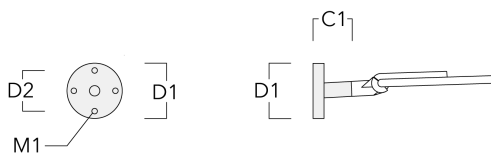

WE-EF LUMIERE

ZAC de Chesnes Nord, 6 Rue de Brisson, CS80330, 38290 Satolas et Bonce - Téléphone: +33 4 74 99 14 44
info.france@we-ef.com - <https://we-ef.com/fr>

Sous réserve de modifications techniques et d'erreurs. - Généré le 23/11/2024