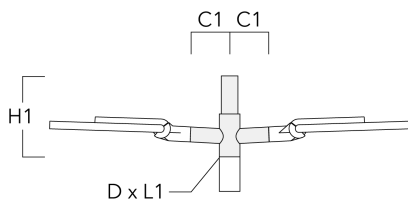

AFL110 LED

Crosses murales et Crosses pour mât RE

Description	Code produit	C1	D1	D2	D × L1	H1	M1	Poids (kg)
RE2-540 crosse double	111-0043	200			76 x 130	550		5.30

RE0-540 crosse murale	111-0084	180	230	195			12	3.20