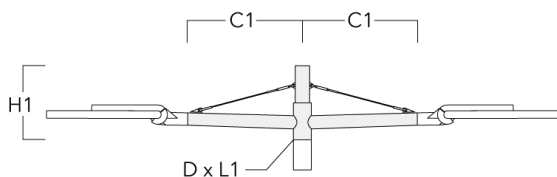

AFL110 LED

Description	Code produit	C1	D1	D2	D x L1	H1	H2	M1	M2	Poids (kg)
RX2-540 crosse longue double avec tirant inox	111-0055	1000			76 x 130	550				9.70

RX0-540 crosse murale	111-0086	1000	140	100		450	385	30	12	5.20