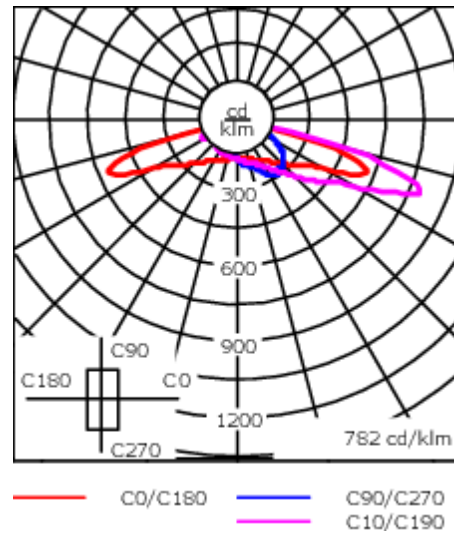

Spécifications

Description du matériel

Corps	Corps en fonte d'aluminium
Lentille	Lentille en verre de sécurité anti-reflet
Couleurs	Peinture poudre disponible avec 35 couleurs différents
Joint	Joint CCG® Controlled Compression Gasket
Visserie	PCS Inox avec revêtement polymère
IP	IP66
IK	IK08
Protection contre la corrosion	5CE en standard / 5CE+PRIMER en option
Surface exposée au vent	0.092 m²

Description électrique

Alimentation électrique	220-240V / 50-60 Hz
Driver	Driver électronique. DALI
Power factor	> 0.9
Protection contre les surtensions	6/6kV, optional 10kV

Informations complémentaires

Durée de vie	Ta=25° L90B10 > 100000h
Classe d'efficacité énergétique	C-D

WE-EF LUMIERE

ZAC de Chesnes Nord, 6 Rue de Brisson, CS80330, 38290 Satolas et Bonce - Téléphone: +33 4 74 99 14 44
info.france@we-ef.com - <https://we-ef.com/fr>

Sous réserve de modifications techniques et d'erreurs. - Généré le 23/11/2024