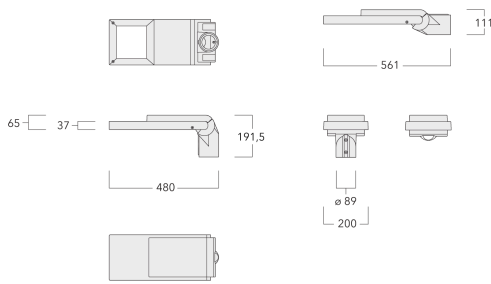

Emmanchement : \varnothing 76 x 100 mm en standard.
 \varnothing 60 x 100 mm ou \varnothing 42 x 100 mm avec pièce d'adaptation en option.

Poids	4,70 kg
Types photométries	[R60] distribution rectangulaire du "avant"
Type de Lampes	LED-8/12W / 500 mA - 2200K
IRC	70
Alimentation électrique	ballast électronique
LEDs	8
Rated input power	13.5 W

Sous réserve de modifications techniques et d'erreurs. - Généré le 23/11/2024

2 de 10

102-0530**AFL110 LED****we-ef**

— C0/C180 — C90/C270
— C20/C200

Spécifications

Description du matériel

Corps	Corps en fonte d'aluminium
Lentille	Lentille en verre de sécurité anti-reflet
Couleurs	Peinture poudre disponible avec 35 couleurs différents
Joint	Joint CCG® Controlled Compression Gasket
Visserie	PCS Inox avec revêtement polymère
IP	IP66
IK	IK08
Protection contre la corrosion	5CE en standard / 5CE+PRIMER en option
Surface exposée au vent	0.092 m ²