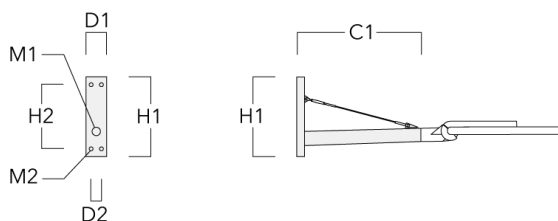

Description	Code produit	C1	D1	D2	D x L1	H1	H2	M1	M2	Poids (kg)
RX2-540 crosse longue double avec tirant inox	111-0055	1000			76 x 130	550				9.70

RX0-540 crosse murale	111-0086	1000	140	100		450	385	30	12	5.20
-----------------------	----------	------	-----	-----	--	-----	-----	----	----	------