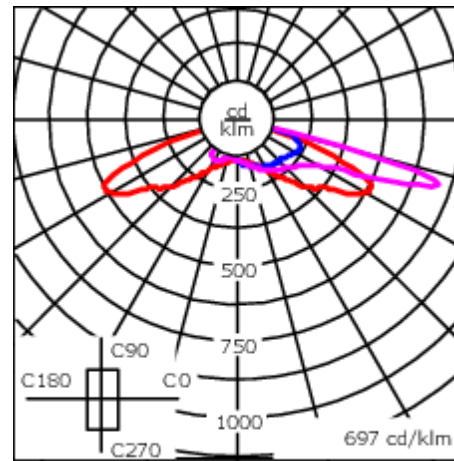

Sous réserve de modifications techniques et d'erreurs. - Généré le 23/11/2024

2 de 10

102-0530**AFL110 LED****we-ef**

— C0/C180 — C90/C270
— C20/C200

Spécifications

Description du matériel

Corps	Corps en fonte d'aluminium
Lentille	Lentille en verre de sécurité anti-reflet
Couleurs	Peinture poudre disponible avec 35 couleurs différents
Joint	Joint CCG® Controlled Compression Gasket
Visserie	PCS Inox avec revêtement polymère
IP	IP66
IK	IK08
Protection contre la corrosion	5CE en standard / 5CE+PRIMER en option
Surface exposée au vent	0.092 m ²