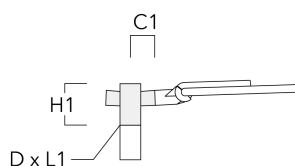

Description	Code produit	C1	D × L1	H1	Poids (kg)
RF1-540 Pole bracket, single	111-0046	200	76 x 80	200	2.60

Crosses murales et Crosses pour mât RX

Description	Code produit	C1	D1	D2	D × L1	H1	H2	M1	M2	Poids (kg)
RX1-540 crose longue simple avec tirant inox	111-0054	1000			76 x 130	550				6.8