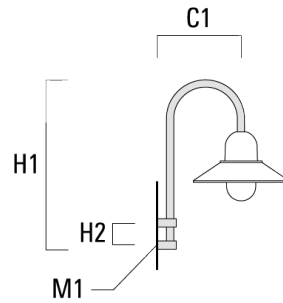

## Wand- und Mastausleger BA

Beschreibung	Artikelnummer	C1	D × L1	H1	H2	M1	Gewicht (kg)	C	H
BA0-420 Wandausleger, einfach	300-0152	460		1000	132	9	2	460	1000

BA1-420 Mastausleger, einfach	300-0099	420	76 x 80	1000			4	420	1000
-------------------------------	----------	-----	---------	------	--	--	---	-----	------