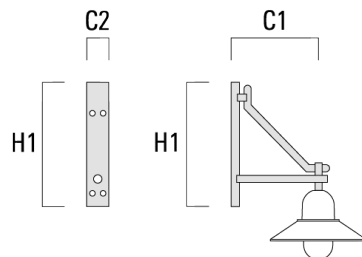

Wand- und Mastausleger DA

Beschreibung	Artikelnummer	C1	C2	D × L1	H1	Gewicht (kg)	C	H
DA0-500 Wandausleger, einfach	300-0146	510	70		650	5.70	510	650