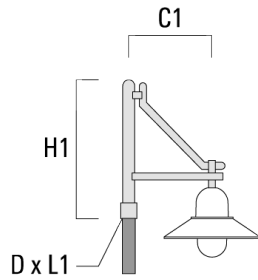

### Wand- und Mastausleger DA

Beschreibung	Artikelnummer	C1	C2	D × L1	H1	Gewicht (kg)	C	H
DA0-500 Wandausleger, einfach	300-0146	510	70		650	5.70	510	650

127-1218

**we-ef**

**ALP534-FT LED**

Beschreibung	Artikelnummer	C1	C2	D x L1	H1	Gewicht (kg)	C	H
DA1-500 Mastausleger, einfach	300-0138	510		76 x 80	700	5.70	510	700