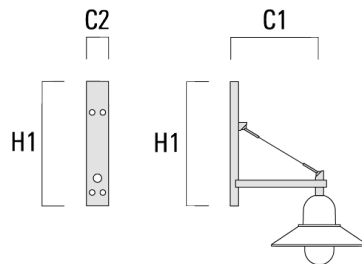

Wand- und Mastausleger DS

Beschreibung	Artikelnummer	C1	C2	D × L1	H1	Gewicht (kg)	C	H
DS0-500 Wandausleger, einfach	300-0064	510	70		650	2.50	510	650