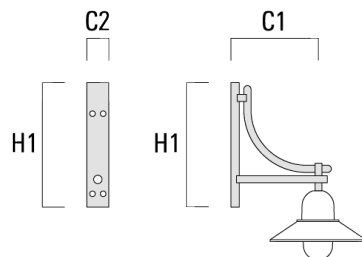

### Wand- und Mastausleger DA

Beschreibung	Artikelnummer	C1	C2	D × L1	H1	Gewicht (kg)	C	H
DA0-500 Wandausleger, einfach	300-0146	510	70		650	5.70	510	650

127-1218

**we-ef**

**ALP534-FT LED**

Beschreibung	Artikelnummer	C1	C2	D x L1	H1	Gewicht (kg)	C	H
DA1-500 Mastausleger, einfach	300-0138	510		76 x 80	700	5.70	510	700

### Wand- und Mastausleger DB

Beschreibung	Artikelnummer	C1	C2	D × L1	H1	Gewicht (kg)	C	H
DB0-500 Wandausleger, einfach	300-0169	510	70		650	5.50	510	650

Beschreibung	Artikelnummer	C1	C2	D x L1	H1	Gewicht (kg)	C	H
DB1-500 Mastausleger, einfach	300-0190	510		76 x 80	700	5.50	510	700