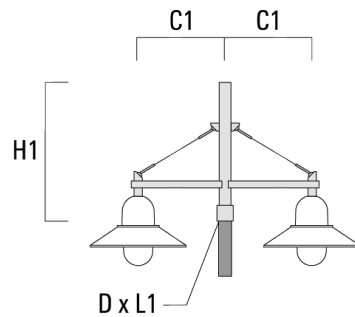

DS2-500 Mastausleger, zweifach	300-0066	510		76 x 80	725	5.30	510	725