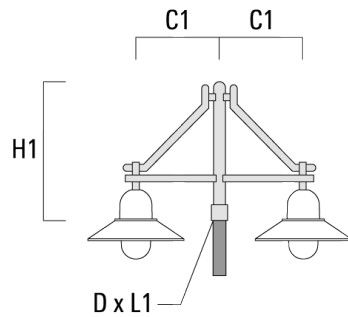

WE-EF LEUCHTEN GmbH

Töpinger Straße 16, 29646 Bispingen, Germany - Tel: +49 5194 909-0

info.germany@we-ef.com - <https://we-ef.com/de>

Technische Änderungen und Irrtümer vorbehalten. - Erstellt am 23.11.2024