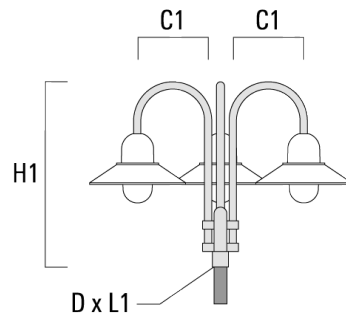

## Wand- und Mastausleger BA

Beschreibung	Artikelnummer	C1	D × L1	H1	H2	M1	Gewicht (kg)	C	H
BA0-420 Wandausleger, einfach	300-0152	460		1000	132	9	2	460	1000

BA1-420 Mastausleger, einfach	300-0099	420	76 x 80	1000			4	420	1000
-------------------------------	----------	-----	---------	------	--	--	---	-----	------

127-1218

ALP534-FT LED

we-ef

Beschreibung	Artikelnummer	C1	D x L1	H1	H2	M1	Gewicht (kg)	C	H
BA2-420 Mastausleger, zweifach	300-0104	500	76 x 80	1000			8	500	1000

BA3-420 Mastausleger, dreifach	300-0109	500	76 x 80	1000			10	500	1000
--------------------------------	----------	-----	---------	------	--	--	----	-----	------