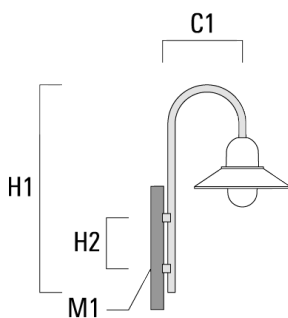

## Wand- und Mastausleger BC

Beschreibung	Artikelnummer	C1	H1	H2	M1	Gewicht (kg)	C	H
BC0-420 Wandausleger, einfach	300-0808	460	1230	300	8	2.30	460	1230

BC1-420 Mastausleger, einfach	300-0768	500	1230	300	8	2.30	500	1230
-------------------------------	----------	-----	------	-----	---	------	-----	------