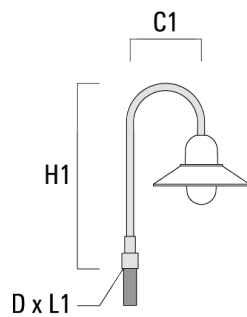

## Wand- und Mastausleger BA

Beschreibung	Artikelnummer	C1	D × L1	H1	H2	M1	Gewicht (kg)	C	H
BA0-420 Wandausleger, einfach	300-0152	460		1000	132	9	2	460	1000

BA1-420 Mastausleger, einfach	300-0099	420	76 x 80	1000			4	420	1000
-------------------------------	----------	-----	---------	------	--	--	---	-----	------