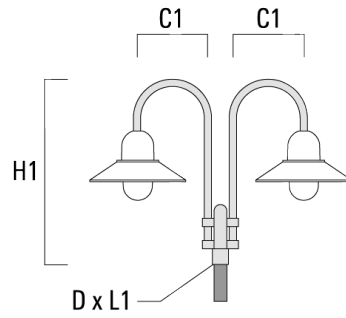

127-1218

ALP534-FT LED

we-ef

Beschreibung	Artikelnummer	C1	D x L1	H1	H2	M1	Gewicht (kg)	C	H
BA2-420 Mastausleger, zweifach	300-0104	500	76 x 80	1000			8	500	1000

BA3-420 Mastausleger, dreifach	300-0109	500	76 x 80	1000			10	500	1000