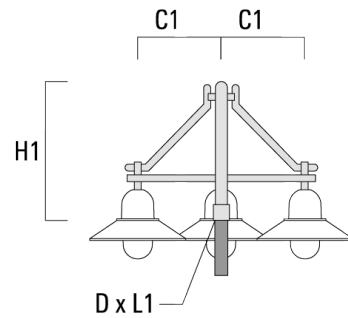

Beschreibung	Artikelnummer	C1	C2	D × L1	H1	Gewicht (kg)	C	H
DA3-500 Mastausleger, dreifach	300-0144	510		76 x 80	700	10.90	510	700