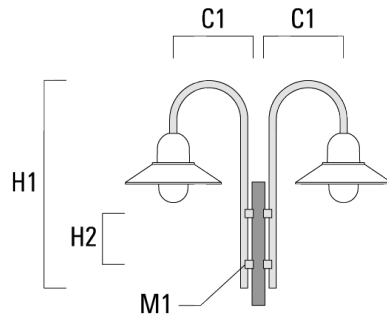

## Wand- und Mastausleger BC

Beschreibung	Artikelnummer	C1	H1	H2	M1	Gewicht (kg)	C	H
BC0-420 Wandausleger, einfach	300-0808	460	1230	300	8	2.30	460	1230

BC1-420 Mastausleger, einfach	300-0768	500	1230	300	8	2.30	500	1230
-------------------------------	----------	-----	------	-----	---	------	-----	------

Beschreibung	Artikelnummer	C1	H1	H2	M1	Gewicht (kg)	C	H
BC2-420 Mastausleger, zweifach	300-0767	500	1230	300	8	4.60	500	1230