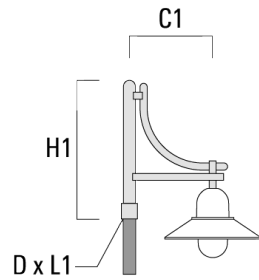

### Wand- und Mastausleger DA

Beschreibung	Artikelnummer	C1	C2	D × L1	H1	Gewicht (kg)	C	H
DA0-500 Wandausleger, einfach	300-0146	510	70		650	5.70	510	650

127-1218

**we-ef**

**ALP534-FT LED**

Beschreibung	Artikelnummer	C1	C2	D x L1	H1	Gewicht (kg)	C	H
DA1-500 Mastausleger, einfach	300-0138	510		76 x 80	700	5.70	510	700

info.germany@we-ef.com - <https://we-ef.com/de>

Technische Änderungen und Irrtümer vorbehalten. - Erstellt am 23.11.2024

Beschreibung	Artikelnummer	C1	C2	D × L1	H1	Gewicht (kg)	C	H
DA3-500 Mastausleger, dreifach	300-0144	510		76 x 80	700	10.90	510	700

### Wand- und Mastausleger DB

Beschreibung	Artikelnummer	C1	C2	D × L1	H1	Gewicht (kg)	C	H
DB0-500 Wandausleger, einfach	300-0169	510	70		650	5.50	510	650

Beschreibung	Artikelnummer	C1	C2	D x L1	H1	Gewicht (kg)	C	H
DB1-500 Mastausleger, einfach	300-0190	510		76 x 80	700	5.50	510	700