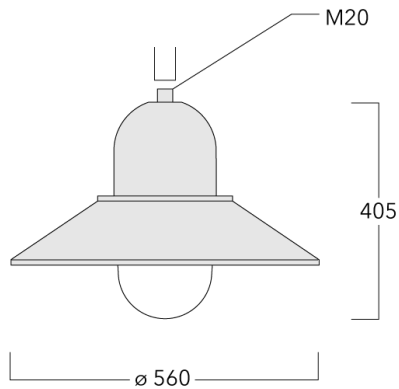

127-1218

ALP534-FT LED

we-ef

Spezifikationen

Materialbeschreibung

Gehäuse	Korrosionsbeständiges Aluminium
Abdeckung	Polycarbonat Abdeckung
Farben	RAL9004 Signalschwarz RAL9006 Weißaluminium RAL9007 Graualuminium RAL7016 Anthrazitgrau RAL9016 Verkehrsweiß
Dichtung	Silikondichtung
Schrauben	PCS beschichtete Edelstahlschrauben
Schutzart	IP55
Schlagfestigkeit	IK10
Korrosionsbeständigkeit	5CE
Windangriffsfläche	0.12 m²

Elektrische Beschreibung

Netz	220-240V / 50-60 Hz
Netzgerät / Vorschaltgerät	Eingebaute elektronische Betriebsgeräte. DALI
Leistungsfaktor	> 0,9
Überspannungsschutz	6/6 kV (optional SP10)

WE-EF LEUCHTEN GmbH

Töpinger Straße 16, 29646 Bispingen, Germany - Tel: +49 5194 909-0
info.germany@we-ef.com - <https://we-ef.com/de>

Technische Änderungen und Irrtümer vorbehalten. - Erstellt am 23.11.2024