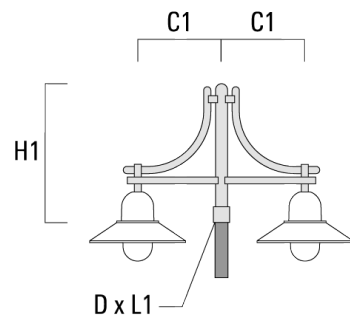

### Wand- und Mastausleger DB

Beschreibung	Artikelnummer	C1	C2	D × L1	H1	Gewicht (kg)	C	H
DB0-500 Wandausleger, einfach	300-0169	510	70		650	5.50	510	650

Beschreibung	Artikelnummer	C1	C2	D x L1	H1	Gewicht (kg)	C	H
DB1-500 Mastausleger, einfach	300-0190	510		76 x 80	700	5.50	510	700

DB2-500 Mastausleger, zweifach	300-0191	510		76 x 80	700	7.90	510	700
--------------------------------	----------	-----	--	---------	-----	------	-----	-----

Beschreibung	Artikelnummer	C1	C2	D × L1	H1	Gewicht (kg)	C	H
DB3-500 Mastausleger, dreifach	300-0192	510		76 x 80	700	10.30	510	700