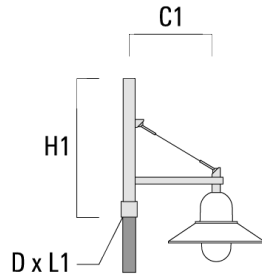

### Wand- und Mastausleger DB

Beschreibung	Artikelnummer	C1	C2	D × L1	H1	Gewicht (kg)	C	H
DB0-500 Wandausleger, einfach	300-0169	510	70		650	5.50	510	650

Beschreibung	Artikelnummer	C1	C2	D x L1	H1	Gewicht (kg)	C	H
DB1-500 Mastausleger, einfach	300-0190	510		76 x 80	700	5.50	510	700

DB2-500 Mastausleger, zweifach	300-0191	510		76 x 80	700	7.90	510	700
--------------------------------	----------	-----	--	---------	-----	------	-----	-----

Beschreibung	Artikelnummer	C1	C2	D × L1	H1	Gewicht (kg)	C	H
DB3-500 Mastausleger, dreifach	300-0192	510		76 x 80	700	10.30	510	700

### Wand- und Mastausleger DS

Beschreibung	Artikelnummer	C1	C2	D × L1	H1	Gewicht (kg)	C	H
DS0-500 Wandausleger, einfach	300-0064	510	70		650	2.50	510	650

**ALP534-FT LED**

Beschreibung	Artikelnummer	C1	C2	D x L1	H1	Gewicht (kg)	C	H
DS1-500 Mastausleger, einfach	300-0063	510		76 x 80	725	3.90	510	725