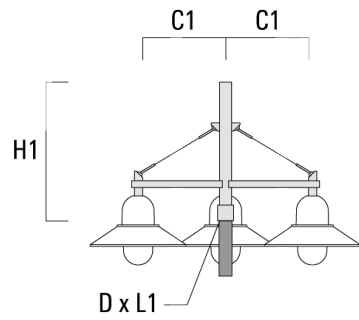

### Wand- und Mastausleger DS

Beschreibung	Artikelnummer	C1	C2	D × L1	H1	Gewicht (kg)	C	H
DS0-500 Wandausleger, einfach	300-0064	510	70		650	2.50	510	650

**ALP534-FT LED**

Beschreibung	Artikelnummer	C1	C2	D x L1	H1	Gewicht (kg)	C	H
DS1-500 Mastausleger, einfach	300-0063	510		76 x 80	725	3.90	510	725

DS2-500 Mastausleger, zweifach	300-0066	510		76 x 80	725	5.30	510	725
--------------------------------	----------	-----	--	---------	-----	------	-----	-----

127-1218

ALP534-FT LED

**we-ef**

Beschreibung	Artikelnummer	C1	C2	D x L1	H1	Gewicht (kg)	C	H
DS3-500 Mastausleger, dreifach	300-0069	510		76 x 80	725	6.70	510	725