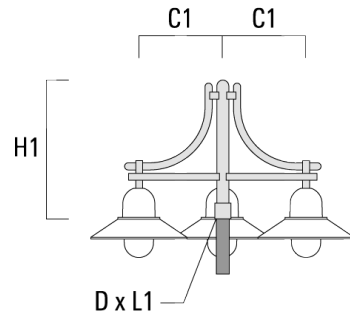

### Wand- und Mastausleger DB

Beschreibung	Artikelnummer	C1	C2	D × L1	H1	Gewicht (kg)	C	H
DB0-500 Wandausleger, einfach	300-0169	510	70		650	5.50	510	650

Beschreibung	Artikelnummer	C1	C2	D x L1	H1	Gewicht (kg)	C	H
DB1-500 Mastausleger, einfach	300-0190	510		76 x 80	700	5.50	510	700

DB2-500 Mastausleger, zweifach	300-0191	510		76 x 80	700	7.90	510	700
--------------------------------	----------	-----	--	---------	-----	------	-----	-----

Beschreibung	Artikelnummer	C1	C2	D × L1	H1	Gewicht (kg)	C	H
DB3-500 Mastausleger, dreifach	300-0192	510		76 x 80	700	10.30	510	700