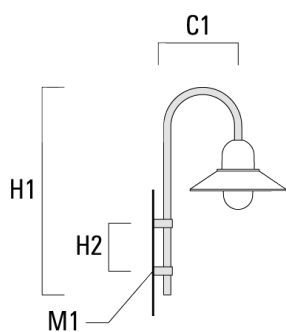

## Wand- und Mastausleger BC

Beschreibung	Artikelnummer	C1	H1	H2	M1	Gewicht (kg)	C	H
BC0-420 Wandausleger, einfach	300-0808	460	1230	300	8	2.30	460	1230

BC1-420 Mastausleger, einfach	300-0768	500	1230	300	8	2.30	500	1230
-------------------------------	----------	-----	------	-----	---	------	-----	------