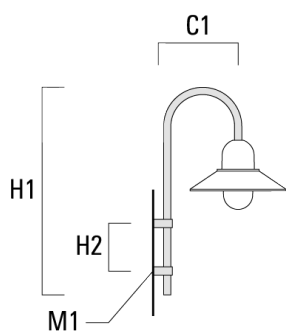

Montagezubehör

Wand- und Mastausleger BA

Beschreibung	Artikelnummer	C1	D × L1	H1	H2	M1	Gewicht (kg)	C	H
BA0-420 Wandausleger, einfach	300-0152	460		1000	132	9	2	460	1000

BA1-420 Mastausleger, einfach	300-0099	420	76 x 80	1000			4	420	1000
-------------------------------	----------	-----	---------	------	--	--	---	-----	------

ALP534-FT LED

Beschreibung	Artikelnummer	C1	D x L1	H1	H2	M1	Gewicht (kg)	C	H
BA2-420 Mastausleger, zweifach	300-0104	500	76 x 80	1000			8	500	1000

BA3-420 Mastausleger, dreifach	300-0109	500	76 x 80	1000			10	500	1000
--------------------------------	----------	-----	---------	------	--	--	----	-----	------

Wand- und Mastausleger BC

Beschreibung	Artikelnummer	C1	H1	H2	M1	Gewicht (kg)	C	H
BC0-420 Wandausleger, einfach	300-0808	460	1230	300	8	2.30	460	1230

BC1-420 Mastausleger, einfach	300-0768	500	1230	300	8	2.30	500	1230
-------------------------------	----------	-----	------	-----	---	------	-----	------