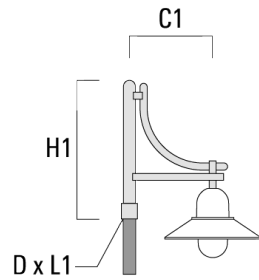

Beschreibung	Artikelnummer	C1	H1	H2	M1	Gewicht (kg)	C	H
BC2-420 Mastausleger, zweifach	300-0767	500	1230	300	8	4.60	500	1230

Wand- und Mastausleger DA

Beschreibung	Artikelnummer	C1	C2	D × L1	H1	Gewicht (kg)	C	H
DA0-500 Wandausleger, einfach	300-0146	510	70		650	5.70	510	650

ALP534-FT LED

Beschreibung	Artikelnummer	C1	C2	D x L1	H1	Gewicht (kg)	C	H
DA1-500 Mastausleger, einfach	300-0138	510		76 x 80	700	5.70	510	700

DA2-500 Mastausleger, zweifach	300-0141	510		76 x 80	700	8.30	510	700
--------------------------------	----------	-----	--	---------	-----	------	-----	-----

Beschreibung	Artikelnummer	C1	C2	D × L1	H1	Gewicht (kg)	C	H
DA3-500 Mastausleger, dreifach	300-0144	510		76 x 80	700	10.90	510	700

Wand- und Mastausleger DB

Beschreibung	Artikelnummer	C1	C2	D × L1	H1	Gewicht (kg)	C	H
DB0-500 Wandausleger, einfach	300-0169	510	70		650	5.50	510	650

ALP534-FT LED

Beschreibung	Artikelnummer	C1	C2	D x L1	H1	Gewicht (kg)	C	H
DB1-500 Mastausleger, einfach	300-0190	510		76 x 80	700	5.50	510	700

DB2-500 Mastausleger, zweifach	300-0191	510		76 x 80	700	7.90	510	700
--------------------------------	----------	-----	--	---------	-----	------	-----	-----