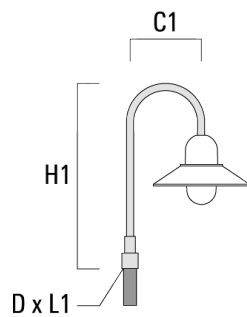

Montagezubehör

Wand- und Mastausleger BA

Beschreibung	Artikelnummer	C1	D × L1	H1	H2	M1	Gewicht (kg)	C	H
BA0-420 Wandausleger, einfach	300-0152	460		1000	132	9	2	460	1000

BA1-420 Mastausleger, einfach	300-0099	420	76 x 80	1000			4	420	1000
-------------------------------	----------	-----	---------	------	--	--	---	-----	------