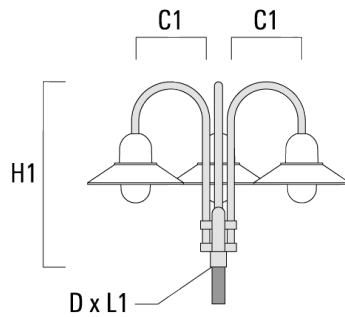

Montagezubehör

Wand- und Mastausleger BA

Beschreibung	Artikelnummer	C1	D × L1	H1	H2	M1	Gewicht (kg)	C	H
BA0-420 Wandausleger, einfach	300-0152	460		1000	132	9	2	460	1000

BA1-420 Mastausleger, einfach	300-0099	420	76 x 80	1000			4	420	1000
-------------------------------	----------	-----	---------	------	--	--	---	-----	------

ALP534-FT LED

Beschreibung	Artikelnummer	C1	D x L1	H1	H2	M1	Gewicht (kg)	C	H
BA2-420 Mastausleger, zweifach	300-0104	500	76 x 80	1000			8	500	1000

BA3-420 Mastausleger, dreifach	300-0109	500	76 x 80	1000			10	500	1000
--------------------------------	----------	-----	---------	------	--	--	----	-----	------

Wand- und Mastausleger BC

Beschreibung	Artikelnummer	C1	H1	H2	M1	Gewicht (kg)	C	H
BC0-420 Wandausleger, einfach	300-0808	460	1230	300	8	2.30	460	1230

BC1-420 Mastausleger, einfach	300-0768	500	1230	300	8	2.30	500	1230
-------------------------------	----------	-----	------	-----	---	------	-----	------