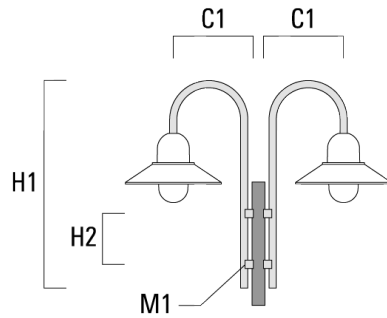

ALP534-FT LED

Beschreibung	Artikelnummer	C1	D x L1	H1	H2	M1	Gewicht (kg)	C	H
BA2-420 Mastausleger, zweifach	300-0104	500	76 x 80	1000			8	500	1000

BA3-420 Mastausleger, dreifach	300-0109	500	76 x 80	1000			10	500	1000
--------------------------------	----------	-----	---------	------	--	--	----	-----	------

Wand- und Mastausleger BC

Beschreibung	Artikelnummer	C1	H1	H2	M1	Gewicht (kg)	C	H
BC0-420 Wandausleger, einfach	300-0808	460	1230	300	8	2.30	460	1230

BC1-420 Mastausleger, einfach	300-0768	500	1230	300	8	2.30	500	1230
-------------------------------	----------	-----	------	-----	---	------	-----	------

Beschreibung	Artikelnummer	C1	H1	H2	M1	Gewicht (kg)	C	H
BC2-420 Mastausleger, zweifach	300-0767	500	1230	300	8	4.60	500	1230

Wand- und Mastausleger DA

Beschreibung	Artikelnummer	C1	C2	D × L1	H1	Gewicht (kg)	C	H
DA0-500 Wandausleger, einfach	300-0146	510	70		650	5.70	510	650

ALP534-FT LED

Beschreibung	Artikelnummer	C1	C2	D x L1	H1	Gewicht (kg)	C	H
DA1-500 Mastausleger, einfach	300-0138	510		76 x 80	700	5.70	510	700

DA2-500 Mastausleger, zweifach	300-0141	510		76 x 80	700	8.30	510	700
--------------------------------	----------	-----	--	---------	-----	------	-----	-----