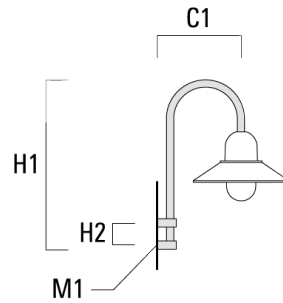

Montagezubehör

Wand- und Mastausleger BA

Beschreibung	Artikelnummer	C1	D × L1	H1	H2	M1	Gewicht (kg)	C	H
BA0-420 Wandausleger, einfach	300-0152	460		1000	132	9	2	460	1000

BA1-420 Mastausleger, einfach	300-0099	420	76 x 80	1000			4	420	1000
-------------------------------	----------	-----	---------	------	--	--	---	-----	------