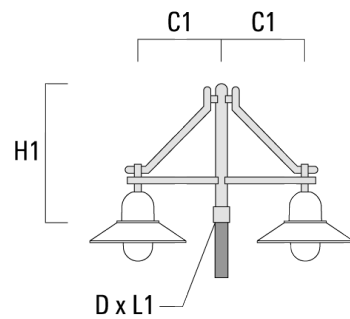

Wand- und Mastausleger BC

Beschreibung	Artikelnummer	C1	H1	H2	M1	Gewicht (kg)	C	H
BC0-420 Wandausleger, einfach	300-0808	460	1230	300	8	2.30	460	1230

BC1-420 Mastausleger, einfach	300-0768	500	1230	300	8	2.30	500	1230
-------------------------------	----------	-----	------	-----	---	------	-----	------

Beschreibung	Artikelnummer	C1	H1	H2	M1	Gewicht (kg)	C	H
BC2-420 Mastausleger, zweifach	300-0767	500	1230	300	8	4.60	500	1230

Wand- und Mastausleger DA

Beschreibung	Artikelnummer	C1	C2	D × L1	H1	Gewicht (kg)	C	H
DA0-500 Wandausleger, einfach	300-0146	510	70		650	5.70	510	650

ALP534-FT LED

Beschreibung	Artikelnummer	C1	C2	D x L1	H1	Gewicht (kg)	C	H
DA1-500 Mastausleger, einfach	300-0138	510		76 x 80	700	5.70	510	700

DA2-500 Mastausleger, zweifach	300-0141	510		76 x 80	700	8.30	510	700
--------------------------------	----------	-----	--	---------	-----	------	-----	-----

Beschreibung	Artikelnummer	C1	C2	D × L1	H1	Gewicht (kg)	C	H
DA3-500 Mastausleger, dreifach	300-0144	510		76 x 80	700	10.90	510	700

Wand- und Mastausleger DB

Beschreibung	Artikelnummer	C1	C2	D × L1	H1	Gewicht (kg)	C	H
DB0-500 Wandausleger, einfach	300-0169	510	70		650	5.50	510	650