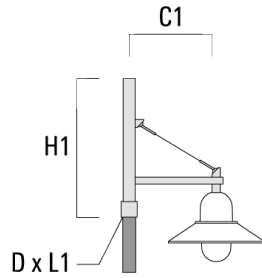

ALP534-FT LED

Beschreibung	Artikelnummer	C1	C2	D x L1	H1	Gewicht (kg)	C	H
DA1-500 Mastausleger, einfach	300-0138	510		76 x 80	700	5.70	510	700

DA2-500 Mastausleger, zweifach	300-0141	510		76 x 80	700	8.30	510	700
--------------------------------	----------	-----	--	---------	-----	------	-----	-----

ALP534-FT LED

Beschreibung	Artikelnummer	C1	C2	D x L1	H1	Gewicht (kg)	C	H
DB1-500 Mastausleger, einfach	300-0190	510		76 x 80	700	5.50	510	700

DB2-500 Mastausleger, zweifach	300-0191	510		76 x 80	700	7.90	510	700
--------------------------------	----------	-----	--	---------	-----	------	-----	-----

Beschreibung	Artikelnummer	C1	C2	D × L1	H1	Gewicht (kg)	C	H
DB3-500 Mastausleger, dreifach	300-0192	510		76 x 80	700	10.30	510	700

Wand- und Mastausleger DS

Beschreibung	Artikelnummer	C1	C2	D × L1	H1	Gewicht (kg)	C	H
DS0-500 Wandausleger, einfach	300-0064	510	70		650	2.50	510	650

ALP534-FT LED

Beschreibung	Artikelnummer	C1	C2	D x L1	H1	Gewicht (kg)	C	H
DS1-500 Mastausleger, einfach	300-0063	510		76 x 80	725	3.90	510	725

DS2-500 Mastausleger, zweifach	300-0066	510		76 x 80	725	5.30	510	725
--------------------------------	----------	-----	--	---------	-----	------	-----	-----