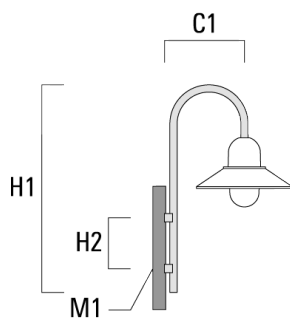

Montagezubehör

Wand- und Mastausleger BA

Beschreibung	Artikelnummer	C1	D × L1	H1	H2	M1	Gewicht (kg)	C	H
BA0-420 Wandausleger, einfach	300-0152	460		1000	132	9	2	460	1000

BA1-420 Mastausleger, einfach	300-0099	420	76 x 80	1000			4	420	1000
-------------------------------	----------	-----	---------	------	--	--	---	-----	------

ALP534-FT LED

Beschreibung	Artikelnummer	C1	D x L1	H1	H2	M1	Gewicht (kg)	C	H
BA2-420 Mastausleger, zweifach	300-0104	500	76 x 80	1000			8	500	1000

BA3-420 Mastausleger, dreifach	300-0109	500	76 x 80	1000			10	500	1000
--------------------------------	----------	-----	---------	------	--	--	----	-----	------

Wand- und Mastausleger BC

Beschreibung	Artikelnummer	C1	H1	H2	M1	Gewicht (kg)	C	H
BC0-420 Wandausleger, einfach	300-0808	460	1230	300	8	2.30	460	1230

BC1-420 Mastausleger, einfach	300-0768	500	1230	300	8	2.30	500	1230
-------------------------------	----------	-----	------	-----	---	------	-----	------