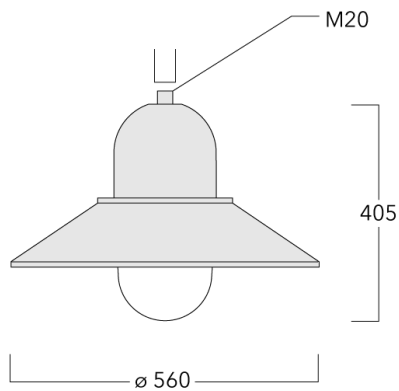

Ausleger sind separat zu bestellen.

Gewicht	6.10 kg
Lichtverteilung	symmetrisch [C60]
Lichtquelle	LED-FT-24W / 700 mA - 4000 K
CRI	80
Netz	EVG
LEDs	1
Bemessungsleistung	27 W
Bemessungslichtstrom (lm)	
LED Lumen	3008.5
Total Lumen	3008.5
Ta	25
Nominal Lichtstrom (lm)	
LED Lumen	4400
Total Lumen	4400
Tc	25

127-1220

ALP534-FT LED

we-ef

Spezifikationen

Materialbeschreibung

Gehäuse	Korrosionsbeständiges Aluminium
Abdeckung	Polycarbonat Abdeckung
Farben	 RAL9004 Signalschwarz  RAL9006 Weißaluminium  RAL9007 Graualuminium  RAL7016 Anthrazitgrau  RAL9016 Verkehrsweiß
Dichtung	Silikondichtung
Schrauben	PCS beschichtete Edelstahlschrauben
Schutzart	IP55
Schlagfestigkeit	IK10
Korrosionsbeständigkeit	5CE
Windangriffsfläche	0.12 m ²