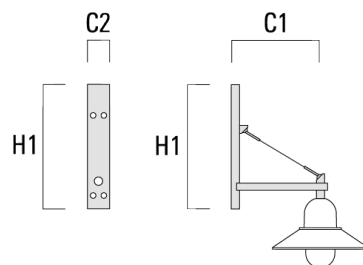

Beschreibung	Artikelnummer	C1	C2	D × L1	H1	Gewicht (kg)	C	H
DA3-500 Mastausleger, dreifach	300-0144	510		76 x 80	700	10.90	510	700

Wand- und Mastausleger DB

Beschreibung	Artikelnummer	C1	C2	D × L1	H1	Gewicht (kg)	C	H
DB0-500 Wandausleger, einfach	300-0169	510	70		650	5.50	510	650

ALP534-FT LED

Beschreibung	Artikelnummer	C1	C2	D x L1	H1	Gewicht (kg)	C	H
DB1-500 Mastausleger, einfach	300-0190	510		76 x 80	700	5.50	510	700

DB2-500 Mastausleger, zweifach	300-0191	510		76 x 80	700	7.90	510	700
--------------------------------	----------	-----	--	---------	-----	------	-----	-----

Beschreibung	Artikelnummer	C1	C2	D × L1	H1	Gewicht (kg)	C	H
DB3-500 Mastausleger, dreifach	300-0192	510		76 x 80	700	10.30	510	700

Wand- und Mastausleger DS

Beschreibung	Artikelnummer	C1	C2	D × L1	H1	Gewicht (kg)	C	H
DS0-500 Wandausleger, einfach	300-0064	510	70		650	2.50	510	650