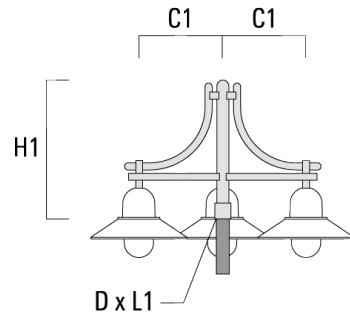

ALP534-FT LED

Beschreibung	Artikelnummer	C1	C2	D x L1	H1	Gewicht (kg)	C	H
DA1-500 Mastausleger, einfach	300-0138	510		76 x 80	700	5.70	510	700

DA2-500 Mastausleger, zweifach	300-0141	510		76 x 80	700	8.30	510	700
--------------------------------	----------	-----	--	---------	-----	------	-----	-----

Beschreibung	Artikelnummer	C1	C2	D × L1	H1	Gewicht (kg)	C	H
DA3-500 Mastausleger, dreifach	300-0144	510		76 x 80	700	10.90	510	700

Wand- und Mastausleger DB

Beschreibung	Artikelnummer	C1	C2	D × L1	H1	Gewicht (kg)	C	H
DB0-500 Wandausleger, einfach	300-0169	510	70		650	5.50	510	650

ALP534-FT LED

Beschreibung	Artikelnummer	C1	C2	D x L1	H1	Gewicht (kg)	C	H
DB1-500 Mastausleger, einfach	300-0190	510		76 x 80	700	5.50	510	700

DB2-500 Mastausleger, zweifach	300-0191	510		76 x 80	700	7.90	510	700
--------------------------------	----------	-----	--	---------	-----	------	-----	-----

Beschreibung	Artikelnummer	C1	C2	D × L1	H1	Gewicht (kg)	C	H
DB3-500 Mastausleger, dreifach	300-0192	510		76 x 80	700	10.30	510	700

Wand- und Mastausleger DS

Beschreibung	Artikelnummer	C1	C2	D × L1	H1	Gewicht (kg)	C	H
DS0-500 Wandausleger, einfach	300-0064	510	70		650	2.50	510	650