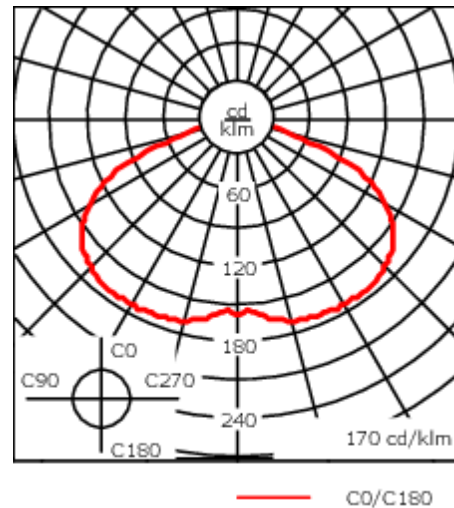

127-1220

ALP534-FT LED

we-ef

Spezifikationen

Materialbeschreibung

Gehäuse	Korrosionsbeständiges Aluminium
Abdeckung	Polycarbonat Abdeckung
Farben	RAL9004 Signalschwarz RAL9006 Weißaluminium RAL9007 Graualuminium RAL7016 Anthrazitgrau RAL9016 Verkehrsweiß
Dichtung	Silikondichtung
Schrauben	PCS beschichtete Edelstahlschrauben
Schutzart	IP55
Schlagfestigkeit	IK10
Korrosionsbeständigkeit	5CE
Windangriffsfläche	0.12 m²

Elektrische Beschreibung

Netz	220-240V / 50-60 Hz
Netzgerät / Vorschaltgerät	Eingebaute elektronische Betriebsgeräte. DALI
Leistungsfaktor	> 0,9
Überspannungsschutz	6/6 kV (optional SP10)

WE-EF LEUCHTEN GmbH

Töpinger Straße 16, 29646 Bispingen, Germany - Tel: +49 5194 909-0

info.germany@we-ef.com - <https://we-ef.com/de>

Technische Änderungen und Irrtümer vorbehalten. - Erstellt am 23.11.2024