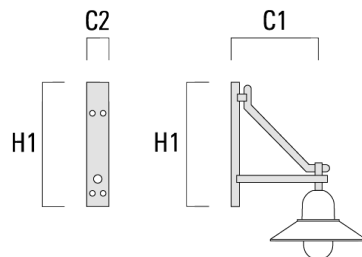

Wand- und Mastausleger BC

Beschreibung	Artikelnummer	C1	H1	H2	M1	Gewicht (kg)	C	H
BC0-420 Wandausleger, einfach	300-0808	460	1230	300	8	2.30	460	1230

BC1-420 Mastausleger, einfach	300-0768	500	1230	300	8	2.30	500	1230
-------------------------------	----------	-----	------	-----	---	------	-----	------

Beschreibung	Artikelnummer	C1	H1	H2	M1	Gewicht (kg)	C	H
BC2-420 Mastausleger, zweifach	300-0767	500	1230	300	8	4.60	500	1230

Wand- und Mastausleger DA

Beschreibung	Artikelnummer	C1	C2	D × L1	H1	Gewicht (kg)	C	H
DA0-500 Wandausleger, einfach	300-0146	510	70		650	5.70	510	650