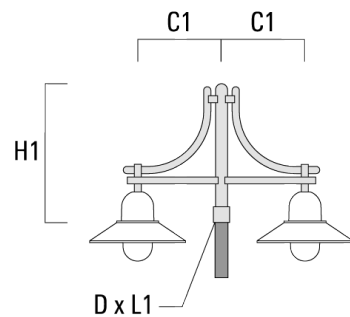

Beschreibung	Artikelnummer	C1	H1	H2	M1	Gewicht (kg)	C	H
BC2-420 Mastausleger, zweifach	300-0767	500	1230	300	8	4.60	500	1230

Wand- und Mastausleger DA

Beschreibung	Artikelnummer	C1	C2	D × L1	H1	Gewicht (kg)	C	H
DA0-500 Wandausleger, einfach	300-0146	510	70		650	5.70	510	650

ALP534-FT LED

Beschreibung	Artikelnummer	C1	C2	D x L1	H1	Gewicht (kg)	C	H
DA1-500 Mastausleger, einfach	300-0138	510		76 x 80	700	5.70	510	700

DA2-500 Mastausleger, zweifach	300-0141	510		76 x 80	700	8.30	510	700
--------------------------------	----------	-----	--	---------	-----	------	-----	-----

Beschreibung	Artikelnummer	C1	C2	D × L1	H1	Gewicht (kg)	C	H
DA3-500 Mastausleger, dreifach	300-0144	510		76 x 80	700	10.90	510	700

Wand- und Mastausleger DB

Beschreibung	Artikelnummer	C1	C2	D × L1	H1	Gewicht (kg)	C	H
DB0-500 Wandausleger, einfach	300-0169	510	70		650	5.50	510	650

ALP534-FT LED

Beschreibung	Artikelnummer	C1	C2	D x L1	H1	Gewicht (kg)	C	H
DB1-500 Mastausleger, einfach	300-0190	510		76 x 80	700	5.50	510	700

DB2-500 Mastausleger, zweifach	300-0191	510		76 x 80	700	7.90	510	700
--------------------------------	----------	-----	--	---------	-----	------	-----	-----