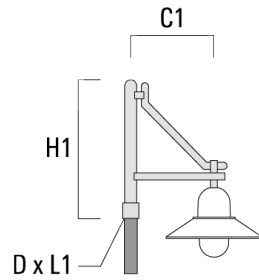

Wand- und Mastausleger BC

Beschreibung	Artikelnummer	C1	H1	H2	M1	Gewicht (kg)	C	H
BC0-420 Wandausleger, einfach	300-0808	460	1230	300	8	2.30	460	1230

BC1-420 Mastausleger, einfach	300-0768	500	1230	300	8	2.30	500	1230
-------------------------------	----------	-----	------	-----	---	------	-----	------

Beschreibung	Artikelnummer	C1	H1	H2	M1	Gewicht (kg)	C	H
BC2-420 Mastausleger, zweifach	300-0767	500	1230	300	8	4.60	500	1230

Wand- und Mastausleger DA

Beschreibung	Artikelnummer	C1	C2	D × L1	H1	Gewicht (kg)	C	H
DA0-500 Wandausleger, einfach	300-0146	510	70		650	5.70	510	650

ALP534-FT LED

Beschreibung	Artikelnummer	C1	C2	D x L1	H1	Gewicht (kg)	C	H
DA1-500 Mastausleger, einfach	300-0138	510		76 x 80	700	5.70	510	700

DA2-500 Mastausleger, zweifach	300-0141	510		76 x 80	700	8.30	510	700
--------------------------------	----------	-----	--	---------	-----	------	-----	-----

Beschreibung	Artikelnummer	C1	C2	D × L1	H1	Gewicht (kg)	C	H
DA3-500 Mastausleger, dreifach	300-0144	510		76 x 80	700	10.90	510	700

Wand- und Mastausleger DB

Beschreibung	Artikelnummer	C1	C2	D × L1	H1	Gewicht (kg)	C	H
DB0-500 Wandausleger, einfach	300-0169	510	70		650	5.50	510	650