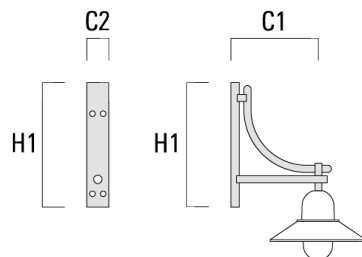

Beschreibung	Artikelnummer	C1	H1	H2	M1	Gewicht (kg)	C	H
BC2-420 Mastausleger, zweifach	300-0767	500	1230	300	8	4.60	500	1230

Wand- und Mastausleger DA

Beschreibung	Artikelnummer	C1	C2	D × L1	H1	Gewicht (kg)	C	H
DA0-500 Wandausleger, einfach	300-0146	510	70		650	5.70	510	650

ALP534-FT LED

Beschreibung	Artikelnummer	C1	C2	D x L1	H1	Gewicht (kg)	C	H
DA1-500 Mastausleger, einfach	300-0138	510		76 x 80	700	5.70	510	700

DA2-500 Mastausleger, zweifach	300-0141	510		76 x 80	700	8.30	510	700
--------------------------------	----------	-----	--	---------	-----	------	-----	-----

Beschreibung	Artikelnummer	C1	C2	D × L1	H1	Gewicht (kg)	C	H
DA3-500 Mastausleger, dreifach	300-0144	510		76 x 80	700	10.90	510	700

Wand- und Mastausleger DB

Beschreibung	Artikelnummer	C1	C2	D × L1	H1	Gewicht (kg)	C	H
DB0-500 Wandausleger, einfach	300-0169	510	70		650	5.50	510	650