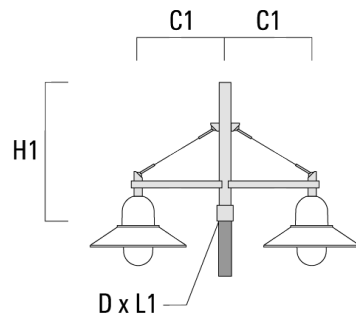

ALP534-FT LED

Beschreibung	Artikelnummer	C1	C2	D x L1	H1	Gewicht (kg)	C	H
DB1-500 Mastausleger, einfach	300-0190	510		76 x 80	700	5.50	510	700

DB2-500 Mastausleger, zweifach	300-0191	510		76 x 80	700	7.90	510	700
--------------------------------	----------	-----	--	---------	-----	------	-----	-----

Beschreibung	Artikelnummer	C1	C2	D × L1	H1	Gewicht (kg)	C	H
DB3-500 Mastausleger, dreifach	300-0192	510		76 x 80	700	10.30	510	700

Wand- und Mastausleger DS

Beschreibung	Artikelnummer	C1	C2	D × L1	H1	Gewicht (kg)	C	H
DS0-500 Wandausleger, einfach	300-0064	510	70		650	2.50	510	650

ALP534-FT LED

Beschreibung	Artikelnummer	C1	C2	D x L1	H1	Gewicht (kg)	C	H
DS1-500 Mastausleger, einfach	300-0063	510		76 x 80	725	3.90	510	725

DS2-500 Mastausleger, zweifach	300-0066	510		76 x 80	725	5.30	510	725
--------------------------------	----------	-----	--	---------	-----	------	-----	-----