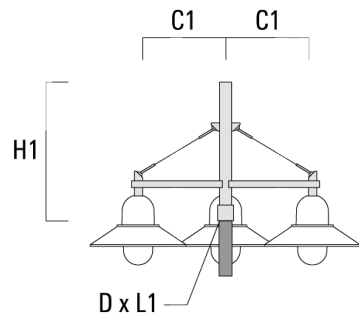

127-1220

ALP534-FT LED

we-ef

Beschreibung	Artikelnummer	C1	C2	D x L1	H1	Gewicht (kg)	C	H
DS3-500 Mastausleger, dreifach	300-0069	510		76 x 80	725	6.70	510	725

WE-EF LEUCHTEN GmbH

Töpinger Straße 16, 29646 Bispingen, Germany - Tel: +49 5194 909-0

info.germany@we-ef.com - <https://we-ef.com/de>

Technische Änderungen und Irrtümer vorbehalten. - Erstellt am 23.11.2024