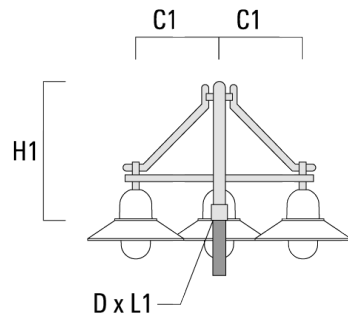

Beschreibung	Artikelnummer	C1	H1	H2	M1	Gewicht (kg)	C	H
BC2-420 Mastausleger, zweifach	300-0767	500	1230	300	8	4.60	500	1230

Wand- und Mastausleger DA

Beschreibung	Artikelnummer	C1	C2	D × L1	H1	Gewicht (kg)	C	H
DA0-500 Wandausleger, einfach	300-0146	510	70		650	5.70	510	650

ALP534-FT LED

Beschreibung	Artikelnummer	C1	C2	D x L1	H1	Gewicht (kg)	C	H
DA1-500 Mastausleger, einfach	300-0138	510		76 x 80	700	5.70	510	700

DA2-500 Mastausleger, zweifach	300-0141	510		76 x 80	700	8.30	510	700
--------------------------------	----------	-----	--	---------	-----	------	-----	-----

Beschreibung	Artikelnummer	C1	C2	D × L1	H1	Gewicht (kg)	C	H
DA3-500 Mastausleger, dreifach	300-0144	510		76 x 80	700	10.90	510	700

Wand- und Mastausleger DB

Beschreibung	Artikelnummer	C1	C2	D × L1	H1	Gewicht (kg)	C	H
DB0-500 Wandausleger, einfach	300-0169	510	70		650	5.50	510	650

ALP534-FT LED

Beschreibung	Artikelnummer	C1	C2	D x L1	H1	Gewicht (kg)	C	H
DB1-500 Mastausleger, einfach	300-0190	510		76 x 80	700	5.50	510	700

DB2-500 Mastausleger, zweifach	300-0191	510		76 x 80	700	7.90	510	700
--------------------------------	----------	-----	--	---------	-----	------	-----	-----