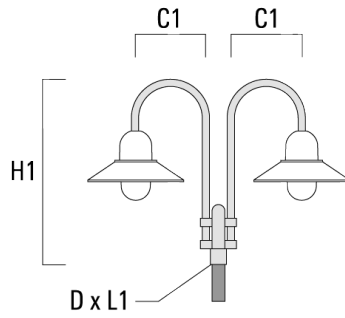

ALP534-FT LED

Beschreibung	Artikelnummer	C1	D x L1	H1	H2	M1	Gewicht (kg)	C	H
BA2-420 Mastausleger, zweifach	300-0104	500	76 x 80	1000			8	500	1000