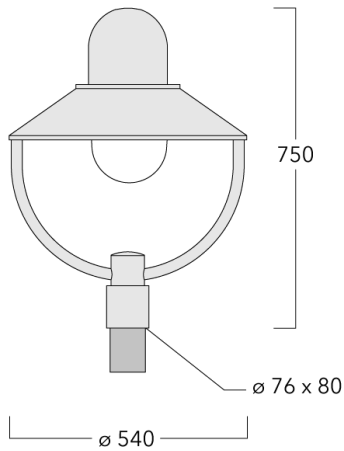

127-1257

AL534-FT LED

we-ef

Beschreibung

IP55, SKI. SKII auf Anfrage. IK10. Korrosionsbeständiger Aluminiumguss, PCS beschichtete Edelstahlschrauben. 5CE Korrosionsschutz. Silikondichtung. Polycarbonat Abdeckung. CAD-optimierte indirekte Optik zur Lichtlenkung und Entblendung. Die Leuchte wird anschlussfertig geliefert und muss zur Installation nicht geöffnet werden.

Gewicht	6.10 kg
Lichtverteilung	symmetrisch [C60]
Lichtquelle	LED-FT-17W / 500 mA - 4000 K
CRI	80
Netz	EVG
LEDs	1
Bemessungsleistung	20 W
Bemessungslichtstrom (lm)	
LED Lumen	2188
Total Lumen	2188
Ta	25
Nominal Lichtstrom (lm)	
LED Lumen	3200
Total Lumen	3200
Tc	25

127-1257

AL534-FT LED

we-ef

Spezifikationen

Materialbeschreibung

Gehäuse	Korrosionsbeständiges Aluminium
Abdeckung	Polycarbonat Abdeckung
Farben	 RAL9004 Signalschwarz  RAL9006 Weißaluminium  RAL9007 Graualuminium  RAL7016 Anthrazitgrau  RAL9016 Verkehrsweiß
Dichtung	Silikondichtung
Schrauben	PCS beschichtete Edelstahlschrauben
Schutzart	IP55
Schlagfestigkeit	IK10
Korrosionsbeständigkeit	5CE
Windangriffsfläche	0.12 m ²