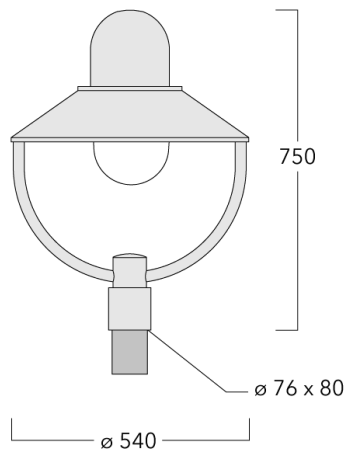

127-1259

AL534-FT LED

we-ef

Beschreibung

IP55, SKI. SKII auf Anfrage. IK10. Korrosionsbeständiger Aluminiumguss, PCS beschichtete Edelstahlschrauben. 5CE Korrosionsschutz. Silikondichtung. Polycarbonat Abdeckung. CAD-optimierte indirekte Optik zur Lichtlenkung und Entblendung. Die Leuchte wird anschlussfertig geliefert und muss zur Installation nicht geöffnet werden.

Gewicht	6.10 kg
Lichtverteilung	symmetrisch [C60]
Lichtquelle	LED-FT-24W / 700 mA - 4000 K
CRI	80
Netz	EVG
LEDs	1
Bemessungsleistung	27 W
Bemessungslichtstrom (lm)	
LED Lumen	3008.5
Total Lumen	3008.5
Ta	25
Nominal Lichtstrom (lm)	
LED Lumen	4400
Total Lumen	4400
Tc	25

127-1259

AL534-FT LED

we-ef

Spezifikationen

Materialbeschreibung

Gehäuse	Korrosionsbeständiges Aluminium
Abdeckung	Polycarbonat Abdeckung
Farben	 RAL9004 Signalschwarz  RAL9006 Weißaluminium  RAL9007 Graualuminium  RAL7016 Anthrazitgrau  RAL9016 Verkehrsweiß
Dichtung	Silikondichtung
Schrauben	PCS beschichtete Edelstahlschrauben
Schutzart	IP55
Schlagfestigkeit	IK10
Korrosionsbeständigkeit	5CE
Windangriffsfläche	0.12 m ²