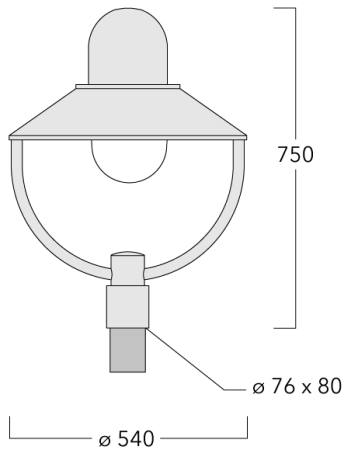

127-1259

AL534-FT LED

we-ef

Beschreibung

IP55, SKI. SKII auf Anfrage. IK10. Korrosionsbeständiger Aluminiumguss, PCS beschichtete Edelstahlschrauben. 5CE Korrosionsschutz. Silikondichtung. Polycarbonat Abdeckung. CAD-optimierte indirekte Optik zur Lichtlenkung und Entblendung. Die Leuchte wird anschlussfertig geliefert und muss zur Installation nicht geöffnet werden.

Empfohlene Masthöhe, 3,0 - 4,5 m.

Gewicht	6.10 kg
Lichtverteilung	symmetrisch [C60]
Lichtquelle	LED-FT-24W / 700 mA - 4000 K
CRI	80
Netz	EVG
LEDs	1
Bemessungsleistung	27 W
Bemessungslichtstrom (lm)	
LED Lumen	3008.5
Total Lumen	3008.5
Ta	25
Nominal Lichtstrom (lm)	
LED Lumen	4400
Total Lumen	4400
Tc	25

127-1259

AL534-FT LED

we-ef

Spezifikationen

Materialbeschreibung

Gehäuse	Korrosionsbeständiges Aluminium
Abdeckung	Polycarbonat Abdeckung
Farben	 RAL9004 Signalschwarz  RAL9007 Graualuminium  RAL7016 Anthrazitgrau  RAL9016 Verkehrsweiß
Dichtung	Silikondichtung
Schrauben	PCS beschichtete Edelstahlschrauben
Schutzart	IP55
Schlagfestigkeit	IK10
Korrosionsbeständigkeit	5CE
Windangriffsfläche	0.12 m ²