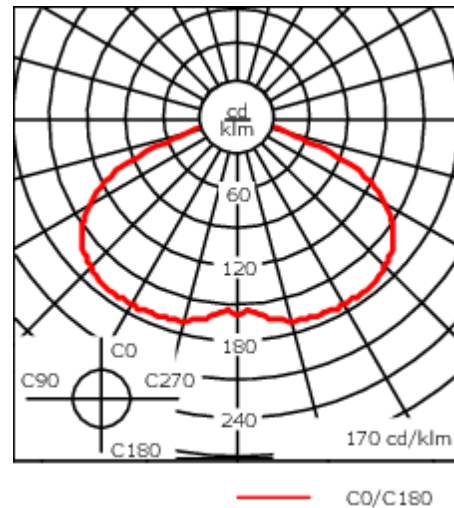

127-1259

AL534-FT LED

we-ef

Spezifikationen

Materialbeschreibung

Gehäuse	Korrosionsbeständiges Aluminium
Abdeckung	Polycarbonat Abdeckung
Farben	RAL9004 Signalschwarz RAL9007 Graualuminium RAL7016 Anthrazitgrau RAL9016 Verkehrsweiß
Dichtung	Silikondichtung
Schrauben	PCS beschichtete Edelstahlschrauben
Schutzart	IP55
Schlagfestigkeit	IK10
Korrosionsbeständigkeit	5CE
Windangriffsfläche	0.12 m²

Elektrische Beschreibung

Netz	220-240V / 50-60 Hz
Netzgerät / Vorschaltgerät	Eingebaute elektronische Betriebsgeräte
Leistungsfaktor	> 0.9

WE-EF Switzerland AG

Himmelrichstrasse 6, 6003 Luzern - Tel: +41 41 210 49 95
info.switzerland@we-ef.com - <https://we-ef.com/ch_de>
Technische Änderungen und Irrtümer vorbehalten. - Erstellt am 23.11.2024