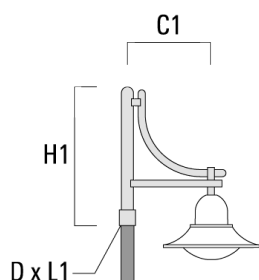

Description	Référence	C1	C2	D x L1	H1	Poids (kg)	C	H
DB1-750 crosse simple	300-0165	720		76 x 130	950	7.10	720	950