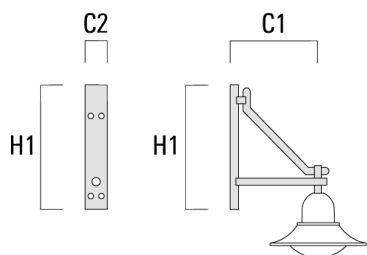

Crosses murales et Crosses pour mât DA

Description	Référence	C1	C2	D × L1	H1	Poids (kg)	C	H
DA0-750 crosse murale	300-0086	720	70		950	7.30	720	950