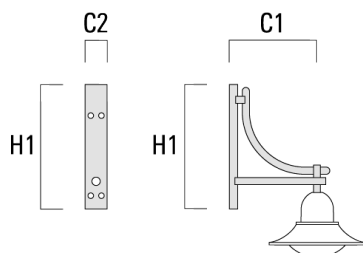

Crosses murales et Crosses pour mât DB

Description	Référence	C1	C2	D × L1	H1	Poids (kg)	C	H
DB0-750 crosse murale	300-0172	720	70		950	7.10	720	950