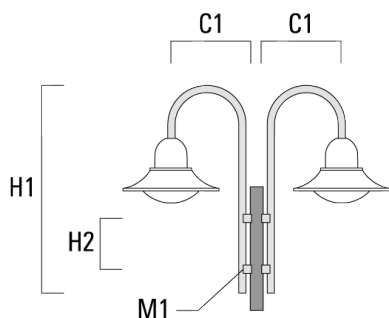

Crosses murales et Crosses pour mât BC

| Description | Référence | C1 | H1 | H2 | M1 | Poids (kg) | C | H |
|-----------------------|-----------|-----|------|-----|----|------------|-----|------|
| BC0-580 crosse murale | 300-0771 | 635 | 1325 | 300 | 8 | 2.80 | 635 | 1325 |

| | | | | | | | | |
|-----------------------|----------|-----|------|-----|---|------|-----|------|
| BC1-580 crosse simple | 300-0770 | 675 | 1325 | 300 | 8 | 2.80 | 675 | 1325 |
|-----------------------|----------|-----|------|-----|---|------|-----|------|

| Description | Référence | C1 | H1 | H2 | M1 | Poids (kg) | C | H |
|-----------------------|-----------|-----|------|-----|----|------------|-----|------|
| BC2-580 crosse double | 300-0769 | 675 | 1325 | 300 | 8 | 5.60 | 675 | 1325 |