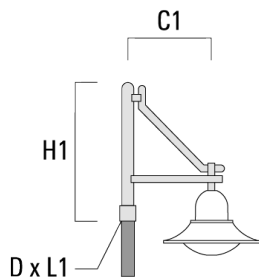

| | | | | | | | | |
|-----------------------|----------|-----|------|-----|---|------|-----|------|
| BC1-580 crosse simple | 300-0770 | 675 | 1325 | 300 | 8 | 2.80 | 675 | 1325 |
|-----------------------|----------|-----|------|-----|---|------|-----|------|

| Description | Référence | C1 | H1 | H2 | M1 | Poids (kg) | C | H |
|-----------------------|-----------|-----|------|-----|----|------------|-----|------|
| BC2-580 crosse double | 300-0769 | 675 | 1325 | 300 | 8 | 5.60 | 675 | 1325 |

Crosses murales et Crosses pour mât DA

| Description | Référence | C1 | C2 | D × L1 | H1 | Poids (kg) | C | H |
|-----------------------|-----------|-----|----|--------|-----|------------|-----|-----|
| DA0-750 crosse murale | 300-0086 | 720 | 70 | | 950 | 7.30 | 720 | 950 |

| Description | Référence | C1 | C2 | D x L1 | H1 | Poids (kg) | C | H |
|-----------------------|-----------|-----|----|----------|-----|------------|-----|-----|
| DA1-750 crosse simple | 300-0083 | 720 | | 76 x 130 | 950 | 7.30 | 720 | 950 |