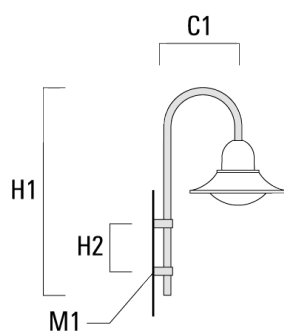

Crosses murales et Crosses pour mât BC

| Description | Référence | C1 | H1 | H2 | M1 | Poids (kg) | C | H |
|-----------------------|-----------|-----|------|-----|----|------------|-----|------|
| BC0-580 crosse murale | 300-0771 | 635 | 1325 | 300 | 8 | 2.80 | 635 | 1325 |