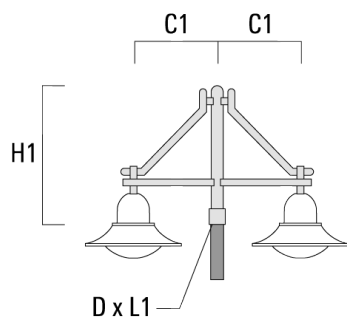

DA2-750 crosse double	300-0084	720		76 x 130	950	10.60	720	950