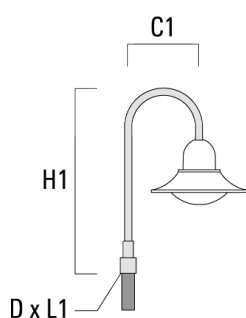

BA1-580 crosse simple	300-0089	580	76 x 80	1000			4.50	580	1000