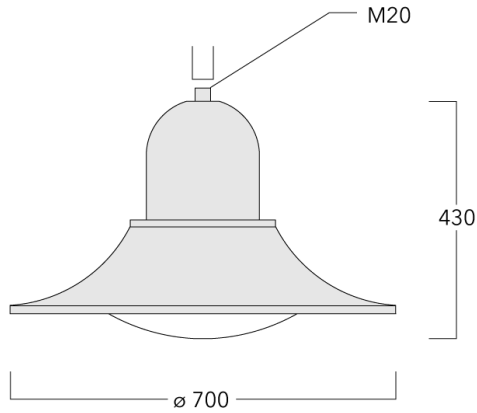

127-1305

BSP544 LED

we-ef

Spécifications

Description du matériel

| | |
|--------------------------------|--|
| Corps | Corps en fonte d'aluminium |
| Lentille | Polycarbonate lens |
| Couleurs |  RAL9004 Noir de sécurité  RAL9007 Aluminium gris  RAL7016 Gris anthracite  RAL9016 Blanc signalisation |
| Joint | Joint silicone |
| Visserie | PCS Inox avec revêtement polymère |
| IP | IP55 |
| IK | IK10 |
| Protection contre la corrosion | 5CE |
| Surface exposée au vent | 0.1246 m ² |