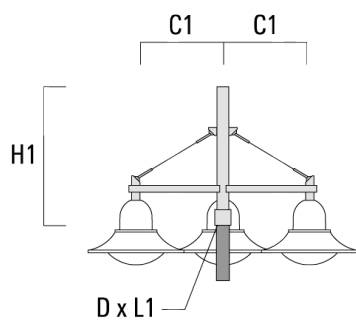

Description	Référence	C1	C2	D x L1	H1	Poids (kg)	C	H
DS3-750 crosse triple	300-0766	750		76 x 130	850	8.90	750	850