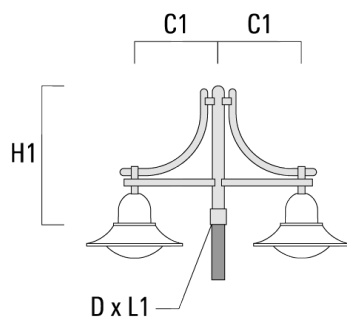

DB2-750 crosse double	300-0168	720		76 x 130	950	10.20	720	950