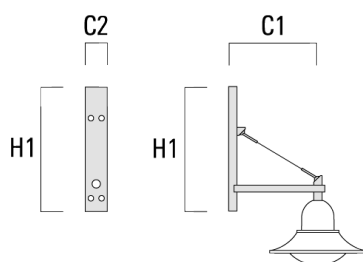

Crosses murales et Crosses pour mât DS

Description	Référence	C1	C2	D × L1	H1	Poids (kg)	C	H
DS0-750 crosse murale	300-0070	750	70		700	2.60	750	700