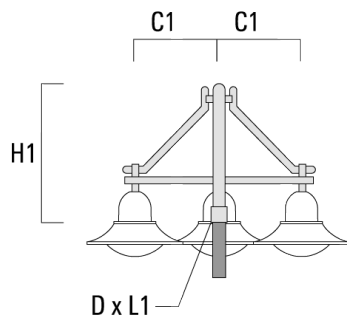

Description	Référence	C1	C2	D × L1	H1	Poids (kg)	C	H
DA3-750crosse triple	300-0085	720		76 x 130	950	13.90	720	950