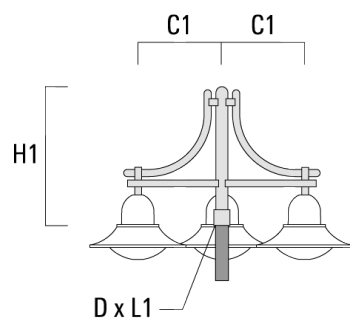

Description	Référence	C1	C2	D × L1	H1	Poids (kg)	C	H
DB3-750 crosse triple	300-0170	720		76 x 130	950	13.30	720	950