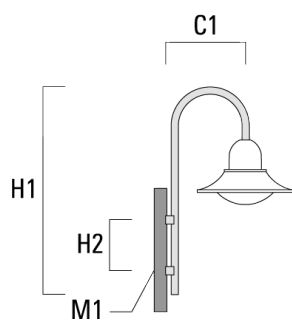

BC1-580 crosse simple	300-0770	675	1325	300	8	2.80	675	1325