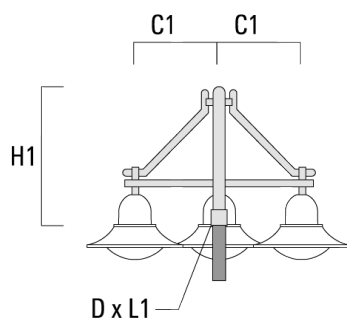

BC1-580 crosse simple	300-0770	675	1325	300	8	2.80	675	1325
-----------------------	----------	-----	------	-----	---	------	-----	------

Description	Référence	C1	H1	H2	M1	Poids (kg)	C	H
BC2-580 crosse double	300-0769	675	1325	300	8	5.60	675	1325

Crosses murales et Crosses pour mât DA

Description	Référence	C1	C2	D × L1	H1	Poids (kg)	C	H
DA0-750 crosse murale	300-0086	720	70		950	7.30	720	950

BSP544 LED

Description	Référence	C1	C2	D x L1	H1	Poids (kg)	C	H
DA1-750 crosse simple	300-0083	720		76 x 130	950	7.30	720	950

DA2-750 crosse double	300-0084	720		76 x 130	950	10.60	720	950
-----------------------	----------	-----	--	----------	-----	-------	-----	-----

Description	Référence	C1	C2	D x L1	H1	Poids (kg)	C	H
DA3-750crosse triple	300-0085	720		76 x 130	950	13.90	720	950

Crosses murales et Crosses pour mât DB

Description	Référence	C1	C2	D x L1	H1	Poids (kg)	C	H
DB0-750 crosse murale	300-0172	720	70		950	7.10	720	950

Description	Référence	C1	C2	D x L1	H1	Poids (kg)	C	H
DB1-750 crosse simple	300-0165	720		76 x 130	950	7.10	720	950