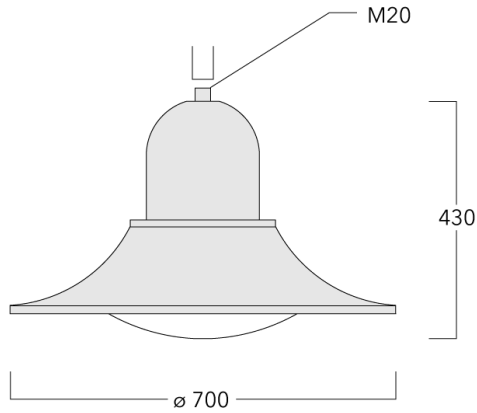

Flux lumineux nominal (lm)

LED Lumen	290
Total Lumen	10440
Tj	85

Rated lumens (lm)

LED Lumen	225
Total Lumen	8098.3
Ta	25

WE-EF Switzerland AG

Himmelrichstrasse 6, 6003 Luzern - Téléphone: +41 22 752 49 94

info.switzerland@we-ef.com - https://we-ef.com/ch_fr

Sous réserve de modifications techniques et d'erreurs. - Généré le 23/10/2024

127-1308

BSP544 LED

we-ef

Spécifications

Description du matériel

Corps	Corps en fonte d'aluminium
Lentille	Polycarbonate lens
Couleurs	 RAL9004 Noir de sécurité  RAL9007 Aluminium gris  RAL7016 Gris anthracite  RAL9016 Blanc signalisation
Joint	Joint silicone
Visserie	PCS Inox avec revêtement polymère
IP	IP55
IK	IK10
Protection contre la corrosion	5CE
Surface exposée au vent	0.1246 m ²