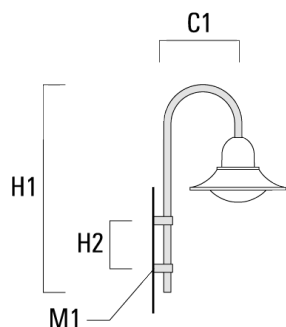

Description	Référence	C1	H1	H2	M1	Poids (kg)	C	H
BC0-580 crosse murale	300-0771	635	1325	300	8	2.80	635	1325