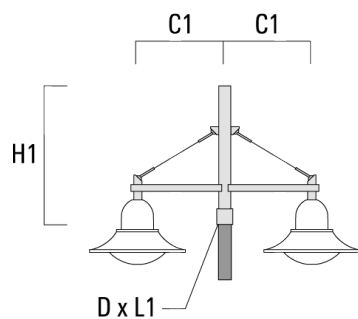

DS2-750 crosse double	300-0765	750		76 x 130	850	7.20	750	850