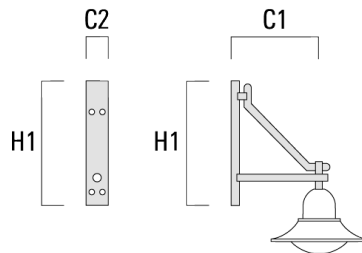

BC1-580 crosse simple	300-0770	675	1325	300	8	2.80	675	1325
-----------------------	----------	-----	------	-----	---	------	-----	------

Description	Référence	C1	H1	H2	M1	Poids (kg)	C	H
BC2-580 crosse double	300-0769	675	1325	300	8	5.60	675	1325

Crosses murales et Crosses pour mât DA

Description	Référence	C1	C2	D × L1	H1	Poids (kg)	C	H
DA0-750 crosse murale	300-0086	720	70		950	7.30	720	950

BSP544 LED

Description	Référence	C1	C2	D x L1	H1	Poids (kg)	C	H
DA1-750 crosse simple	300-0083	720		76 x 130	950	7.30	720	950