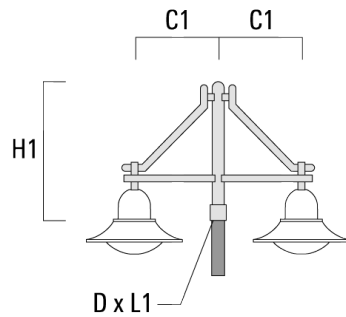

BC1-580 crosse simple	300-0770	675	1325	300	8	2.80	675	1325
-----------------------	----------	-----	------	-----	---	------	-----	------

Description	Référence	C1	H1	H2	M1	Poids (kg)	C	H
BC2-580 crosse double	300-0769	675	1325	300	8	5.60	675	1325

Crosses murales et Crosses pour mât DA

Description	Référence	C1	C2	D × L1	H1	Poids (kg)	C	H
DA0-750 crosse murale	300-0086	720	70		950	7.30	720	950

BSP544 LED

Description	Référence	C1	C2	D x L1	H1	Poids (kg)	C	H
DA1-750 crosse simple	300-0083	720		76 x 130	950	7.30	720	950

DA2-750 crosse double	300-0084	720		76 x 130	950	10.60	720	950
-----------------------	----------	-----	--	----------	-----	-------	-----	-----

Description	Référence	C1	C2	D x L1	H1	Poids (kg)	C	H
DA3-750crosse triple	300-0085	720		76 x 130	950	13.90	720	950