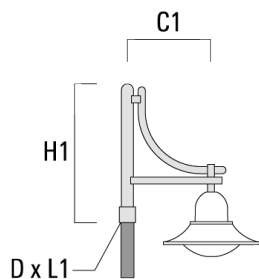

Crosses murales et Crosses pour mât DA

Description	Référence	C1	C2	D × L1	H1	Poids (kg)	C	H
DA0-750 crosse murale	300-0086	720	70		950	7.30	720	950

BSP544 LED

Description	Référence	C1	C2	D x L1	H1	Poids (kg)	C	H
DA1-750 crosse simple	300-0083	720		76 x 130	950	7.30	720	950

DA2-750 crosse double	300-0084	720		76 x 130	950	10.60	720	950
-----------------------	----------	-----	--	----------	-----	-------	-----	-----

Description	Référence	C1	C2	D x L1	H1	Poids (kg)	C	H
DA3-750crosse triple	300-0085	720		76 x 130	950	13.90	720	950

Crosses murales et Crosses pour mât DB

Description	Référence	C1	C2	D x L1	H1	Poids (kg)	C	H
DB0-750 crosse murale	300-0172	720	70		950	7.10	720	950

Description	Référence	C1	C2	D x L1	H1	Poids (kg)	C	H
DB1-750 crosse simple	300-0165	720		76 x 130	950	7.10	720	950

DB2-750 crosse double	300-0168	720		76 x 130	950	10.20	720	950
-----------------------	----------	-----	--	----------	-----	-------	-----	-----

Description	Référence	C1	C2	D x L1	H1	Poids (kg)	C	H
DB3-750 crosse triple	300-0170	720		76 x 130	950	13.30	720	950