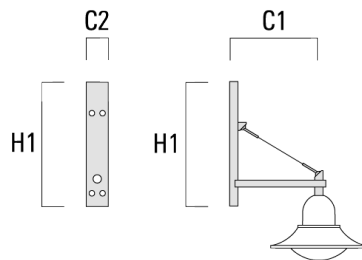

Crosses murales et Crosses pour mât DB

Description	Référence	C1	C2	D x L1	H1	Poids (kg)	C	H
DB0-750 crosse murale	300-0172	720	70		950	7.10	720	950

Description	Référence	C1	C2	D x L1	H1	Poids (kg)	C	H
DB1-750 crosse simple	300-0165	720		76 x 130	950	7.10	720	950

DB2-750 crosse double	300-0168	720		76 x 130	950	10.20	720	950
-----------------------	----------	-----	--	----------	-----	-------	-----	-----

Description	Référence	C1	C2	D x L1	H1	Poids (kg)	C	H
DB3-750 crosse triple	300-0170	720		76 x 130	950	13.30	720	950

Crosses murales et Crosses pour mât DS

Description	Référence	C1	C2	D x L1	H1	Poids (kg)	C	H
DS0-750 crosse murale	300-0070	750	70		700	2.60	750	700

Description	Référence	C1	C2	D x L1	H1	Poids (kg)	C	H
DS1-750 crosse simple	300-0477	750		76 x 130	850	5.50	750	850