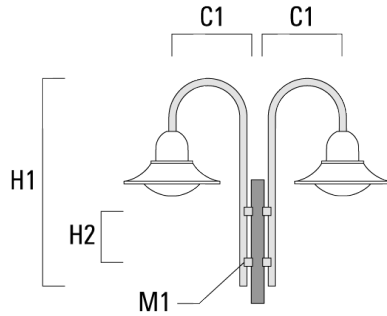

BA1-580 crosse simple	300-0089	580	76 x 80	1000			4.50	580	1000
-----------------------	----------	-----	---------	------	--	--	------	-----	------

127-1308

BSP544 LED

we-ef

Description	Référence	C1	D x L1	H1	H2	M1	Poids (kg)	C	H
BA2-580 crosse double	300-0090	675	76 x 80	1000			8.50	675	1000

Himmelrichstrasse 6, 6003 Luzern - Téléphone: +41 22 752 49 94

info.switzerland@we-ef.com - https://we-ef.com/ch_fr

Sous réserve de modifications techniques et d'erreurs. - Généré le 23/10/2024

Description	Référence	C1	H1	H2	M1	Poids (kg)	C	H
BC0-580 crosse murale	300-0771	635	1325	300	8	2.80	635	1325

BC1-580 crosse simple	300-0770	675	1325	300	8	2.80	675	1325
-----------------------	----------	-----	------	-----	---	------	-----	------

Description	Référence	C1	H1	H2	M1	Poids (kg)	C	H
BC2-580 crosse double	300-0769	675	1325	300	8	5.60	675	1325