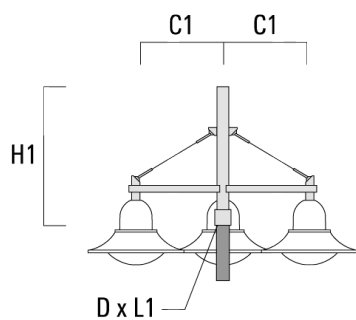

DB2-750 crosse double	300-0168	720		76 x 130	950	10.20	720	950
-----------------------	----------	-----	--	----------	-----	-------	-----	-----

Description	Référence	C1	C2	D x L1	H1	Poids (kg)	C	H
DB3-750 crosse triple	300-0170	720		76 x 130	950	13.30	720	950

DS2-750 crosse double	300-0765	750		76 x 130	850	7.20	750	850
-----------------------	----------	-----	--	----------	-----	------	-----	-----

127-1308

BSP544 LED

we-ef

Description	Référence	C1	C2	D x L1	H1	Poids (kg)	C	H
DS3-750 crosse triple	300-0766	750		76 x 130	850	8.90	750	850