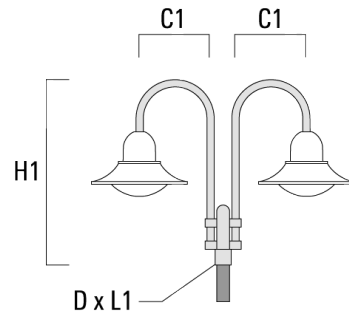

BA1-580 crosse simple	300-0089	580	76 x 80	1000			4.50	580	1000
-----------------------	----------	-----	---------	------	--	--	------	-----	------

127-1308

BSP544 LED

we-ef

Description	Référence	C1	D x L1	H1	H2	M1	Poids (kg)	C	H
BA2-580 crosse double	300-0090	675	76 x 80	1000			8.50	675	1000