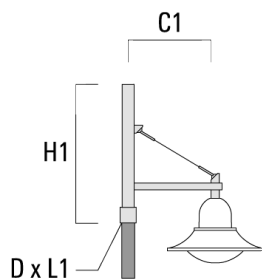

DA2-750 crosse double	300-0084	720		76 x 130	950	10.60	720	950
-----------------------	----------	-----	--	----------	-----	-------	-----	-----

Description	Référence	C1	C2	D x L1	H1	Poids (kg)	C	H
DA3-750crosse triple	300-0085	720		76 x 130	950	13.90	720	950

Crosses murales et Crosses pour mât DB

Description	Référence	C1	C2	D x L1	H1	Poids (kg)	C	H
DB0-750 crosse murale	300-0172	720	70		950	7.10	720	950

Description	Référence	C1	C2	D x L1	H1	Poids (kg)	C	H
DB1-750 crosse simple	300-0165	720		76 x 130	950	7.10	720	950

DB2-750 crosse double	300-0168	720		76 x 130	950	10.20	720	950
-----------------------	----------	-----	--	----------	-----	-------	-----	-----

Description	Référence	C1	C2	D x L1	H1	Poids (kg)	C	H
DB3-750 crosse triple	300-0170	720		76 x 130	950	13.30	720	950

Crosses murales et Crosses pour mât DS

Description	Référence	C1	C2	D x L1	H1	Poids (kg)	C	H
DS0-750 crosse murale	300-0070	750	70		700	2.60	750	700

Description	Référence	C1	C2	D x L1	H1	Poids (kg)	C	H
DS1-750 crosse simple	300-0477	750		76 x 130	850	5.50	750	850