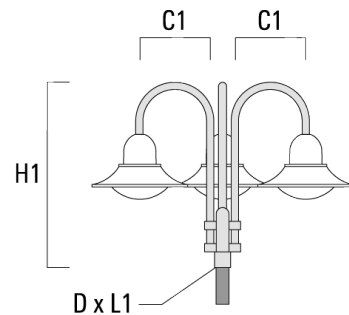

Crosses murales et Crosses pour mât BC

WE-EF Switzerland AG

Himmelrichstrasse 6, 6003 Luzern - Téléphone: +41 22 752 49 94

info.switzerland@we-ef.com - <https://we-ef.com/ch_fr>

Sous réserve de modifications techniques et d'erreurs. - Généré le 23/10/2024