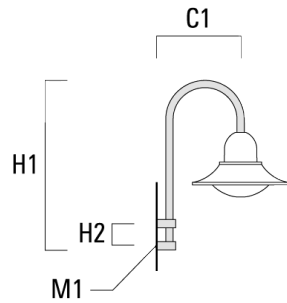

BA1-580 crosse simple	300-0089	580	76 x 80	1000			4.50	580	1000
-----------------------	----------	-----	---------	------	--	--	------	-----	------

127-1308

BSP544 LED

we-ef

Description	Référence	C1	D x L1	H1	H2	M1	Poids (kg)	C	H
BA2-580 crosse double	300-0090	675	76 x 80	1000			8.50	675	1000