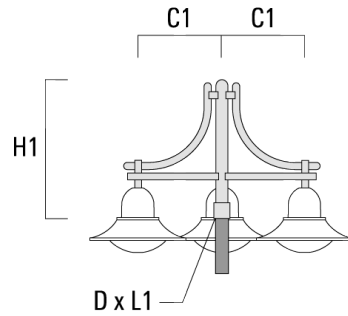

DA2-750 crosse double	300-0084	720		76 x 130	950	10.60	720	950
-----------------------	----------	-----	--	----------	-----	-------	-----	-----

Description	Référence	C1	C2	D x L1	H1	Poids (kg)	C	H
DA3-750crosse triple	300-0085	720		76 x 130	950	13.90	720	950

Crosses murales et Crosses pour mât DB

Description	Référence	C1	C2	D x L1	H1	Poids (kg)	C	H
DB0-750 crosse murale	300-0172	720	70		950	7.10	720	950

Description	Référence	C1	C2	D x L1	H1	Poids (kg)	C	H
DB1-750 crosse simple	300-0165	720		76 x 130	950	7.10	720	950

DB2-750 crosse double	300-0168	720		76 x 130	950	10.20	720	950
-----------------------	----------	-----	--	----------	-----	-------	-----	-----

Description	Référence	C1	C2	D x L1	H1	Poids (kg)	C	H
DB3-750 crosse triple	300-0170	720		76 x 130	950	13.30	720	950