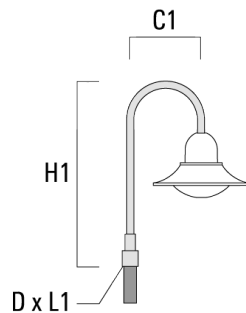

info.switzerland@we-ef.com - https://we-ef.com/ch_fr

Sous réserve de modifications techniques et d'erreurs. - Généré le 23/10/2024

Accessoires d'installation

Crosses murales et Crosses pour mât BA

Description	Référence	C1	D x L1	H1	H2	M1	Poids (kg)	C	H
BA0-580 crosse murale	300-0149	635		1000	132	9	2.50	635	1000

BA1-580 crosse simple	300-0089	580	76 x 80	1000			4.50	580	1000
-----------------------	----------	-----	---------	------	--	--	------	-----	------

127-1308

BSP544 LED

we-ef

Description	Référence	C1	D x L1	H1	H2	M1	Poids (kg)	C	H
BA2-580 crosse double	300-0090	675	76 x 80	1000			8.50	675	1000