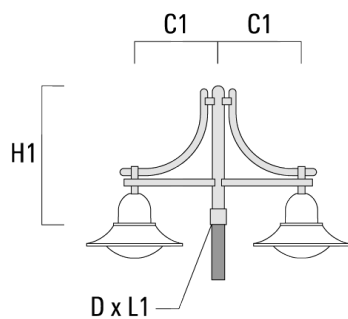

Crosses murales et Crosses pour mât DA

Description	Référence	C1	C2	D × L1	H1	Poids (kg)	C	H
DA0-750 crosse murale	300-0086	720	70		950	7.30	720	950

BSP544 LED

Description	Référence	C1	C2	D x L1	H1	Poids (kg)	C	H
DA1-750 crosse simple	300-0083	720		76 x 130	950	7.30	720	950

DA2-750 crosse double	300-0084	720		76 x 130	950	10.60	720	950
-----------------------	----------	-----	--	----------	-----	-------	-----	-----

Description	Référence	C1	C2	D x L1	H1	Poids (kg)	C	H
DA3-750crosse triple	300-0085	720		76 x 130	950	13.90	720	950

Crosses murales et Crosses pour mât DB

Description	Référence	C1	C2	D x L1	H1	Poids (kg)	C	H
DB0-750 crosse murale	300-0172	720	70		950	7.10	720	950

Description	Référence	C1	C2	D x L1	H1	Poids (kg)	C	H
DB1-750 crosse simple	300-0165	720		76 x 130	950	7.10	720	950

DB2-750 crosse double	300-0168	720		76 x 130	950	10.20	720	950
-----------------------	----------	-----	--	----------	-----	-------	-----	-----

Description	Référence	C1	C2	D x L1	H1	Poids (kg)	C	H
DB3-750 crosse triple	300-0170	720		76 x 130	950	13.30	720	950