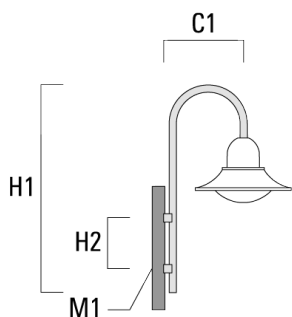

Himmelrichstrasse 6, 6003 Luzern - Téléphone: +41 22 752 49 94

info.switzerland@we-ef.com - https://we-ef.com/ch_fr

Sous réserve de modifications techniques et d'erreurs. - Généré le 23/10/2024

Description	Référence	C1	H1	H2	M1	Poids (kg)	C	H
BC0-580 crosse murale	300-0771	635	1325	300	8	2.80	635	1325

BC1-580 crosse simple	300-0770	675	1325	300	8	2.80	675	1325
-----------------------	----------	-----	------	-----	---	------	-----	------

Description	Référence	C1	H1	H2	M1	Poids (kg)	C	H
BC2-580 crosse double	300-0769	675	1325	300	8	5.60	675	1325