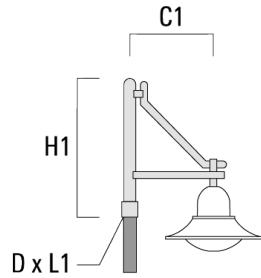

BC1-580 crosse simple	300-0770	675	1325	300	8	2.80	675	1325
-----------------------	----------	-----	------	-----	---	------	-----	------

Description	Référence	C1	H1	H2	M1	Poids (kg)	C	H
BC2-580 crosse double	300-0769	675	1325	300	8	5.60	675	1325

Crosses murales et Crosses pour mât DA

Description	Référence	C1	C2	D × L1	H1	Poids (kg)	C	H
DA0-750 crosse murale	300-0086	720	70		950	7.30	720	950

BSP544 LED

Description	Référence	C1	C2	D x L1	H1	Poids (kg)	C	H
DA1-750 crosse simple	300-0083	720		76 x 130	950	7.30	720	950

DA2-750 crosse double	300-0084	720		76 x 130	950	10.60	720	950
-----------------------	----------	-----	--	----------	-----	-------	-----	-----

Description	Référence	C1	C2	D x L1	H1	Poids (kg)	C	H
DA3-750crosse triple	300-0085	720		76 x 130	950	13.90	720	950