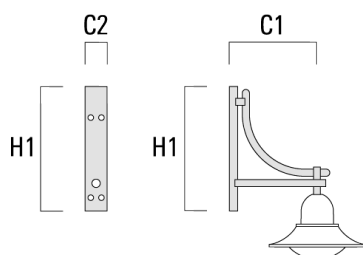

Crosses murales et Crosses pour mât DA

Description	Référence	C1	C2	D × L1	H1	Poids (kg)	C	H
DA0-750 crosse murale	300-0086	720	70		950	7.30	720	950

BSP544 LED

Description	Référence	C1	C2	D x L1	H1	Poids (kg)	C	H
DA1-750 crosse simple	300-0083	720		76 x 130	950	7.30	720	950

DA2-750 crosse double	300-0084	720		76 x 130	950	10.60	720	950
-----------------------	----------	-----	--	----------	-----	-------	-----	-----

Description	Référence	C1	C2	D x L1	H1	Poids (kg)	C	H
DA3-750crosse triple	300-0085	720		76 x 130	950	13.90	720	950

Crosses murales et Crosses pour mât DB

Description	Référence	C1	C2	D x L1	H1	Poids (kg)	C	H
DB0-750 crosse murale	300-0172	720	70		950	7.10	720	950

Description	Référence	C1	C2	D x L1	H1	Poids (kg)	C	H
DB1-750 crosse simple	300-0165	720		76 x 130	950	7.10	720	950