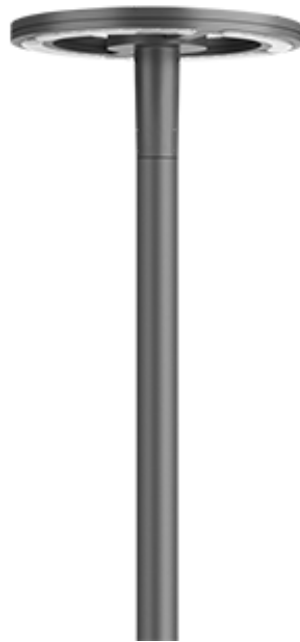

105-0315

CFT540-CC LED

we-ef

Beschreibung

RGBW/RGBA Farbwechsler. IP66, SKI. IK08. Korrosionsbeständiger Aluminiumguss. PCS beschichtete Edelstahlschrauben. 5CE Korrosionsschutz. CCG® Controlled Compression Gasket Silikondichtung. RFC® Reflection Free Contour Abdeckung. Eingebaute elektronische Betriebsgeräte, thermisch getrennt. DMX Schnittstelle. CAD-optimierte OLC® One LED Concept Technik zur Lichtlenkung und Entblendung. Eingebaute LED Platine. Die Leuchte wird anschlussfertig geliefert und muss zur Installation nicht geöffnet werden.

Gewicht	13.30 kg
Lichtverteilung	symmetrisch, entblendet [C50]
Lichtquelle	LED-36/95W - RGBW/3K
CRI	20/80
Netz	EVG [DMX]
LEDs	36
Bemessungsleistung	99 W

Nominal Lichtstrom (lm)

LED Lumen	240
Total Lumen	8640
Tj	85