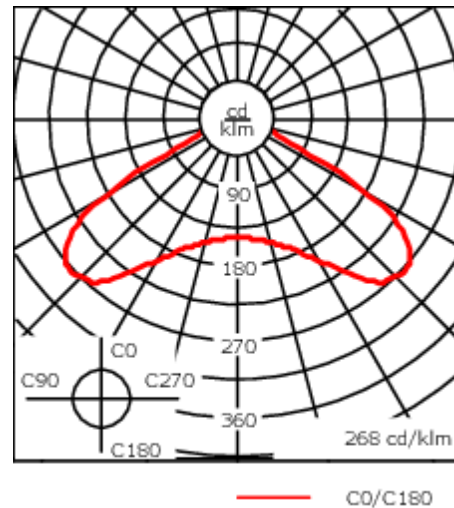

Spezifikationen

Materialbeschreibung

Gehäuse	Korrosionsbeständiger Aluminiumguss
Abdeckung	PMMA RFC® Reflection Free Contour technology
Farben	RAL9004 Signalschwarz RAL9006 Weißaluminium RAL9007 Graualuminium RAL7016 Anthrazitgrau RAL9016 Verkehrsweiß
Dichtung	CCG® Silikondichtung
Schrauben	PCS beschichtete Edelstahlschrauben
Schutzart	IP66
Schlagfestigkeit	IK08
Korrosionsbeständigkeit	5CE
Windangriffsfläche	0.24 m²

Elektrische Beschreibung

Netz	220-240V / 50-60 Hz
Netzgerät / Vorschaltgerät	Eingebaute elektronische Betriebsgeräte. DMX
Leistungsfaktor	> 0.9
Überspannungsschutz	6/6 kV (optional SP10)

WE-EF LEUCHTEN GmbH

Töpinger Straße 16, 29646 Bispingen, Germany - Tel: +49 5194 909-0

info.germany@we-ef.com - <https://we-ef.com/de>

Technische Änderungen und Irrtümer vorbehalten. - Erstellt am 23.11.2024