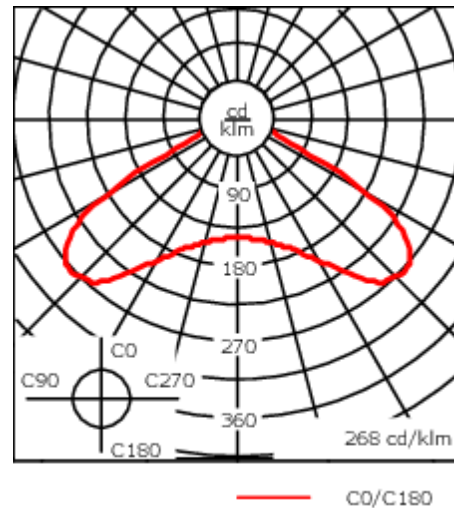

Spécifications

Description du matériel

Corps	Corps en fonte d'aluminium, visserie inox avec traitement PCS
Lentille	PMMA, technologie OLC®
Couleurs	Peinture poudre disponible avec 35 couleurs différents
Joint	Joint silicone CCG®
Visserie	PCS Inox avec recouvrement polymère
IP	IP66
IK	IK08
Protection contre la corrosion	5CE
Surface exposée au vent	0.24 m²

Description électrique

Alimentation électrique	220-240V / 50-60 Hz
Driver	Driver électronique. DMX
Power factor	> 0.9
Protection contre les surtensions	6/6 kV (optional SP10)

WE-EF LUMIERE

ZAC de Chesnes Nord, 6 Rue de Brisson, CS80330, 38290 Satolas et Bonce - Téléphone: +33 4 74 99 14 44
info.france@we-ef.com - <https://we-ef.com/fr>

Sous réserve de modifications techniques et d'erreurs. - Généré le 23/11/2024