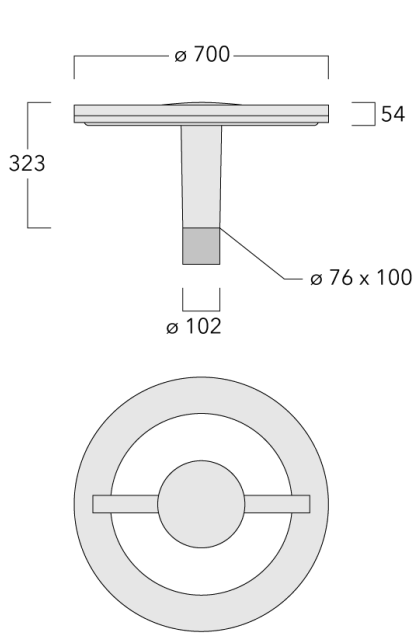

Spécifications

Description du matériel

Corps	Corps en fonte d'aluminium, visserie inox avec traitement PCS
Lentille	PMMA, technologie OLC®
Couleurs	Peinture poudre disponible avec 35 couleurs différents
Joint	Joint silicone CCG®
Visserie	PCS Inox avec recouvrement polymère
IP	IP66
IK	IK08
Protection contre la corrosion	5CE
Surface exposée au vent	0.24 m²

Description électrique

Alimentation électrique	220-240V / 50-60 Hz
Driver	Driver électronique. DMX
Power factor	> 0.9
Protection contre les surtensions	6/6 kV (optional SP10)

WE-EF LUMIERE

ZAC de Chesnes Nord, 6 Rue de Brisson, CS80330, 38290 Satolas et Bonce - Téléphone: +33 4 74 99 14 44
info.france@we-ef.com - <https://we-ef.com/fr>

Sous réserve de modifications techniques et d'erreurs. - Généré le 23/11/2024