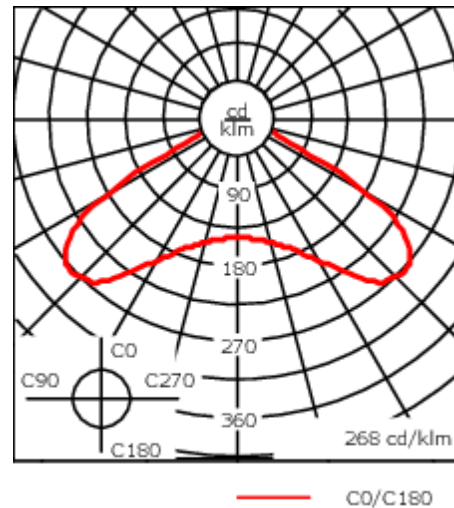

Poids	13.30 kg
Distribution de la lumière	[C50] Circulaire symétrique
Source lumineuse	LED-36/95W - RGBW/3K
IRC	20/80
Alimentation électrique	ballast électronique [DMX]
LEDs	36
Rated input power	99 W

Flux lumineux nominal (lm)

Sous réserve de modifications techniques et d'erreurs. - Généré le 23/11/2024

Spécifications

Description du matériel

Corps	Corps en fonte d'aluminium, visserie inox avec traitement PCS
Lentille	PMMA RFC® Reflection Free Contour technology
Couleurs	<div style="display: flex; align-items: center; gap: 10px;"> <div style="width: 20px; height: 15px; background-color: black; margin-right: 5px;"></div> RAL9004 Noir de sécurité </div> <div style="display: flex; align-items: center; gap: 10px; margin-top: 5px;"> <div style="width: 20px; height: 15px; background-color: gray; margin-right: 5px;"></div> RAL9007 Aluminium gris </div> <div style="display: flex; align-items: center; gap: 10px; margin-top: 5px;"> <div style="width: 20px; height: 15px; background-color: darkgray; margin-right: 5px;"></div> RAL7016 Gris anthracite </div> <div style="display: flex; align-items: center; gap: 10px; margin-top: 5px;"> <div style="width: 20px; height: 15px; background-color: lightgray; margin-right: 5px;"></div> RAL9016 Blanc signalisation </div>
Joint	Joint silicone CCG®
Visserie	PCS Inox avec recouvrement polymère
IP	IP66
IK	IK08
Protection contre la corrosion	5CE
Surface exposée au vent	0.24 m ²