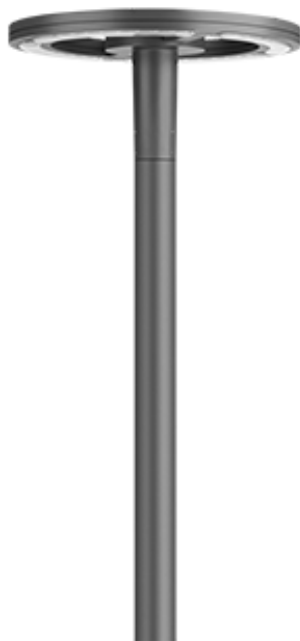

105-0315

CFT540-CC LED

we-ef

Description

Changement de couleurs RGBW/RGBA. IP66. Classe I. IK08. Corps en fonte d'aluminium. Visserie inox avec traitement PCS. Protection contre la corrosion 5CE. Vasque autonettoyante en polycarbonate, RFC® (technologie Reflection Free Contour). Joint silicone CCG® (compression contrôlée). Modules LED interchangeables avec dissipateur de chaleur. DMX interface. Lentille LED avec technologie OLC® (mono optique multidirectionnelle) pour la maîtrise du flux et l'uniformité de l'éclairage.

Poids	13.30 kg
Distribution de la lumière	[C50] Circulaire symétrique
Source lumineuse	LED-36/95W - RGBW/3K
IRC	20/80
Alimentation électrique	ballast électronique [DMX]
LEDs	36
Rated input power	99 W

Flux lumineux nominal (lm)

Sous réserve de modifications techniques et d'erreurs. - Généré le 23/11/2024

Spécifications

Description du matériel

Corps	Corps en fonte d'aluminium, visserie inox avec traitement PCS
Lentille	PMMA RFC® Reflection Free Contour technology
Couleurs	<div style="display: flex; align-items: center; gap: 10px;"> <div style="width: 20px; height: 15px; background-color: black; margin-right: 5px;"></div> RAL9004 Noir de sécurité </div> <div style="display: flex; align-items: center; gap: 10px; margin-top: 5px;"> <div style="width: 20px; height: 15px; background-color: gray; margin-right: 5px;"></div> RAL9007 Aluminium gris </div> <div style="display: flex; align-items: center; gap: 10px; margin-top: 5px;"> <div style="width: 20px; height: 15px; background-color: darkgray; margin-right: 5px;"></div> RAL7016 Gris anthracite </div> <div style="display: flex; align-items: center; gap: 10px; margin-top: 5px;"> <div style="width: 20px; height: 15px; background-color: lightgray; margin-right: 5px;"></div> RAL9016 Blanc signalisation </div>
Joint	Joint silicone CCG®
Visserie	PCS Inox avec recouvrement polymère
IP	IP66
IK	IK08
Protection contre la corrosion	5CE
Surface exposée au vent	0.24 m ²