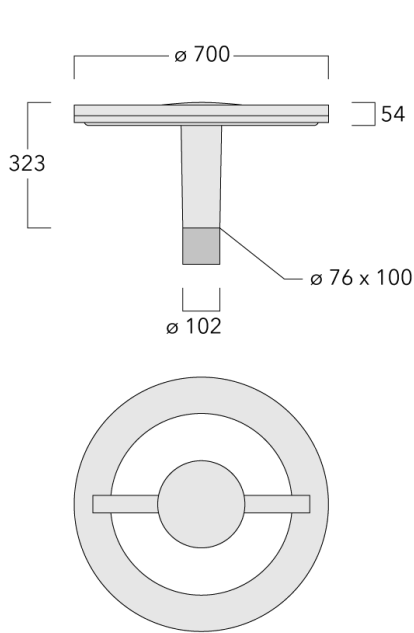

Poids	13.30 kg
Distribution de la lumière	[C50] Circulaire symétrique
Source lumineuse	LED-36/95W - RGBW/3K
IRC	20/80
Alimentation électrique	ballast électronique [DMX]
LEDs	36
Rated input power	99 W

Flux lumineux nominal (lm)

Sous réserve de modifications techniques et d'erreurs. - Généré le 23/11/2024

Spécifications

Description du matériel

Corps	Corps en fonte d'aluminium, visserie inox avec traitement PCS
Lentille	PMMA RFC® Reflection Free Contour technology
Couleurs	<div style="display: flex; align-items: center; gap: 10px;"> <div style="width: 20px; height: 15px; background-color: black; margin-right: 5px;"></div> RAL9004 Noir de sécurité </div> <div style="display: flex; align-items: center; gap: 10px; margin-top: 5px;"> <div style="width: 20px; height: 15px; background-color: gray; margin-right: 5px;"></div> RAL9007 Aluminium gris </div> <div style="display: flex; align-items: center; gap: 10px; margin-top: 5px;"> <div style="width: 20px; height: 15px; background-color: darkgray; margin-right: 5px;"></div> RAL7016 Gris anthracite </div> <div style="display: flex; align-items: center; gap: 10px; margin-top: 5px;"> <div style="width: 20px; height: 15px; background-color: lightgray; margin-right: 5px;"></div> RAL9016 Blanc signalisation </div>
Joint	Joint silicone CCG®
Visserie	PCS Inox avec recouvrement polymère
IP	IP66
IK	IK08
Protection contre la corrosion	5CE
Surface exposée au vent	0.24 m ²